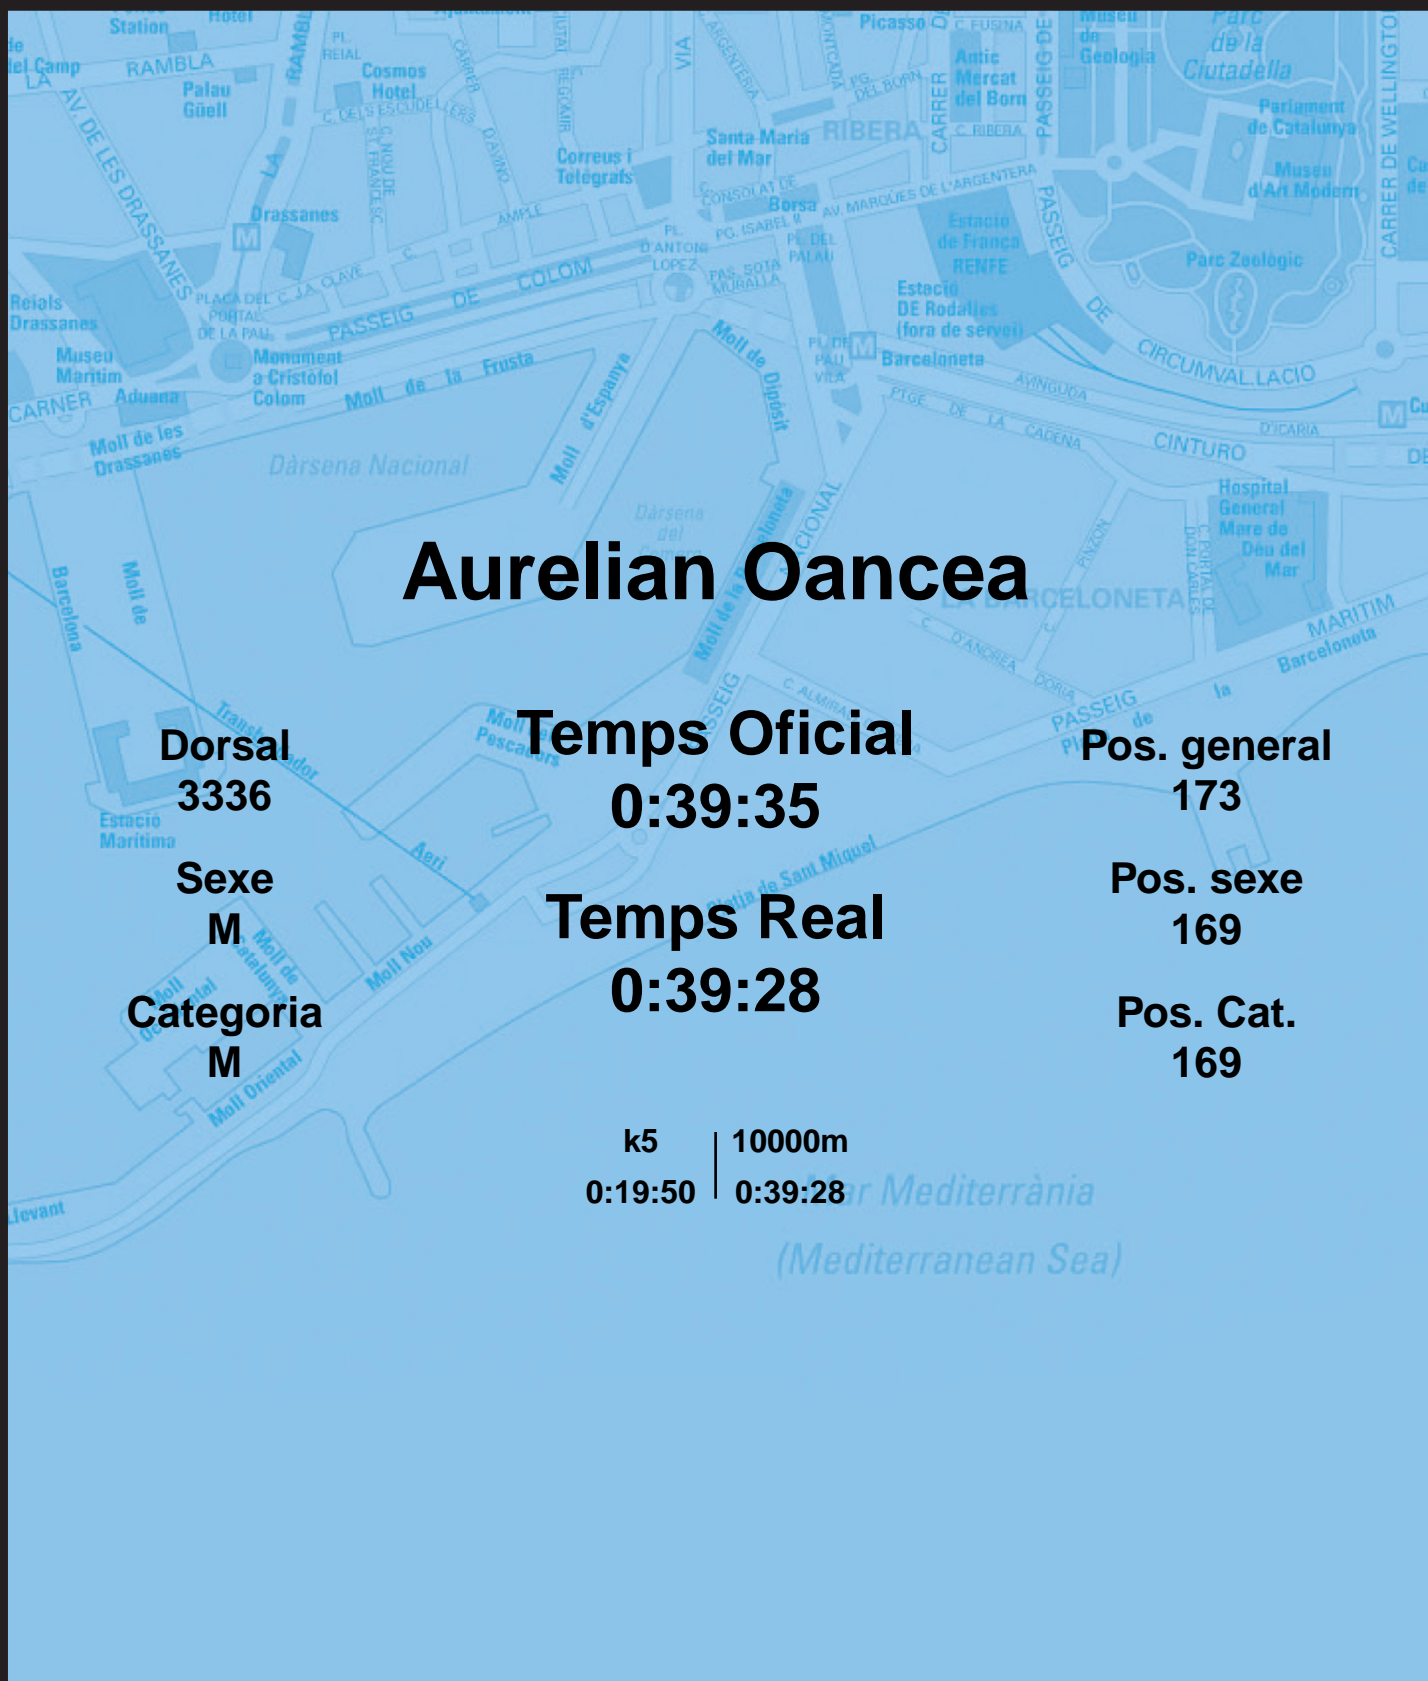

CORREBARRI

Suma't a la festa

16/10/2016

Ajuntament de Barcelona

Aurelian Oancea

Dorsal
3336

Sexe
M

Categoria
M

Temps Oficial
0:39:35

Temps Real
0:39:28

Pos. general
173

Pos. sexe
169

Pos. Cat.
169

k5 | 10000m
0:19:50 | 0:39:28

Mar Mediterrània
(Mediterranean Sea)