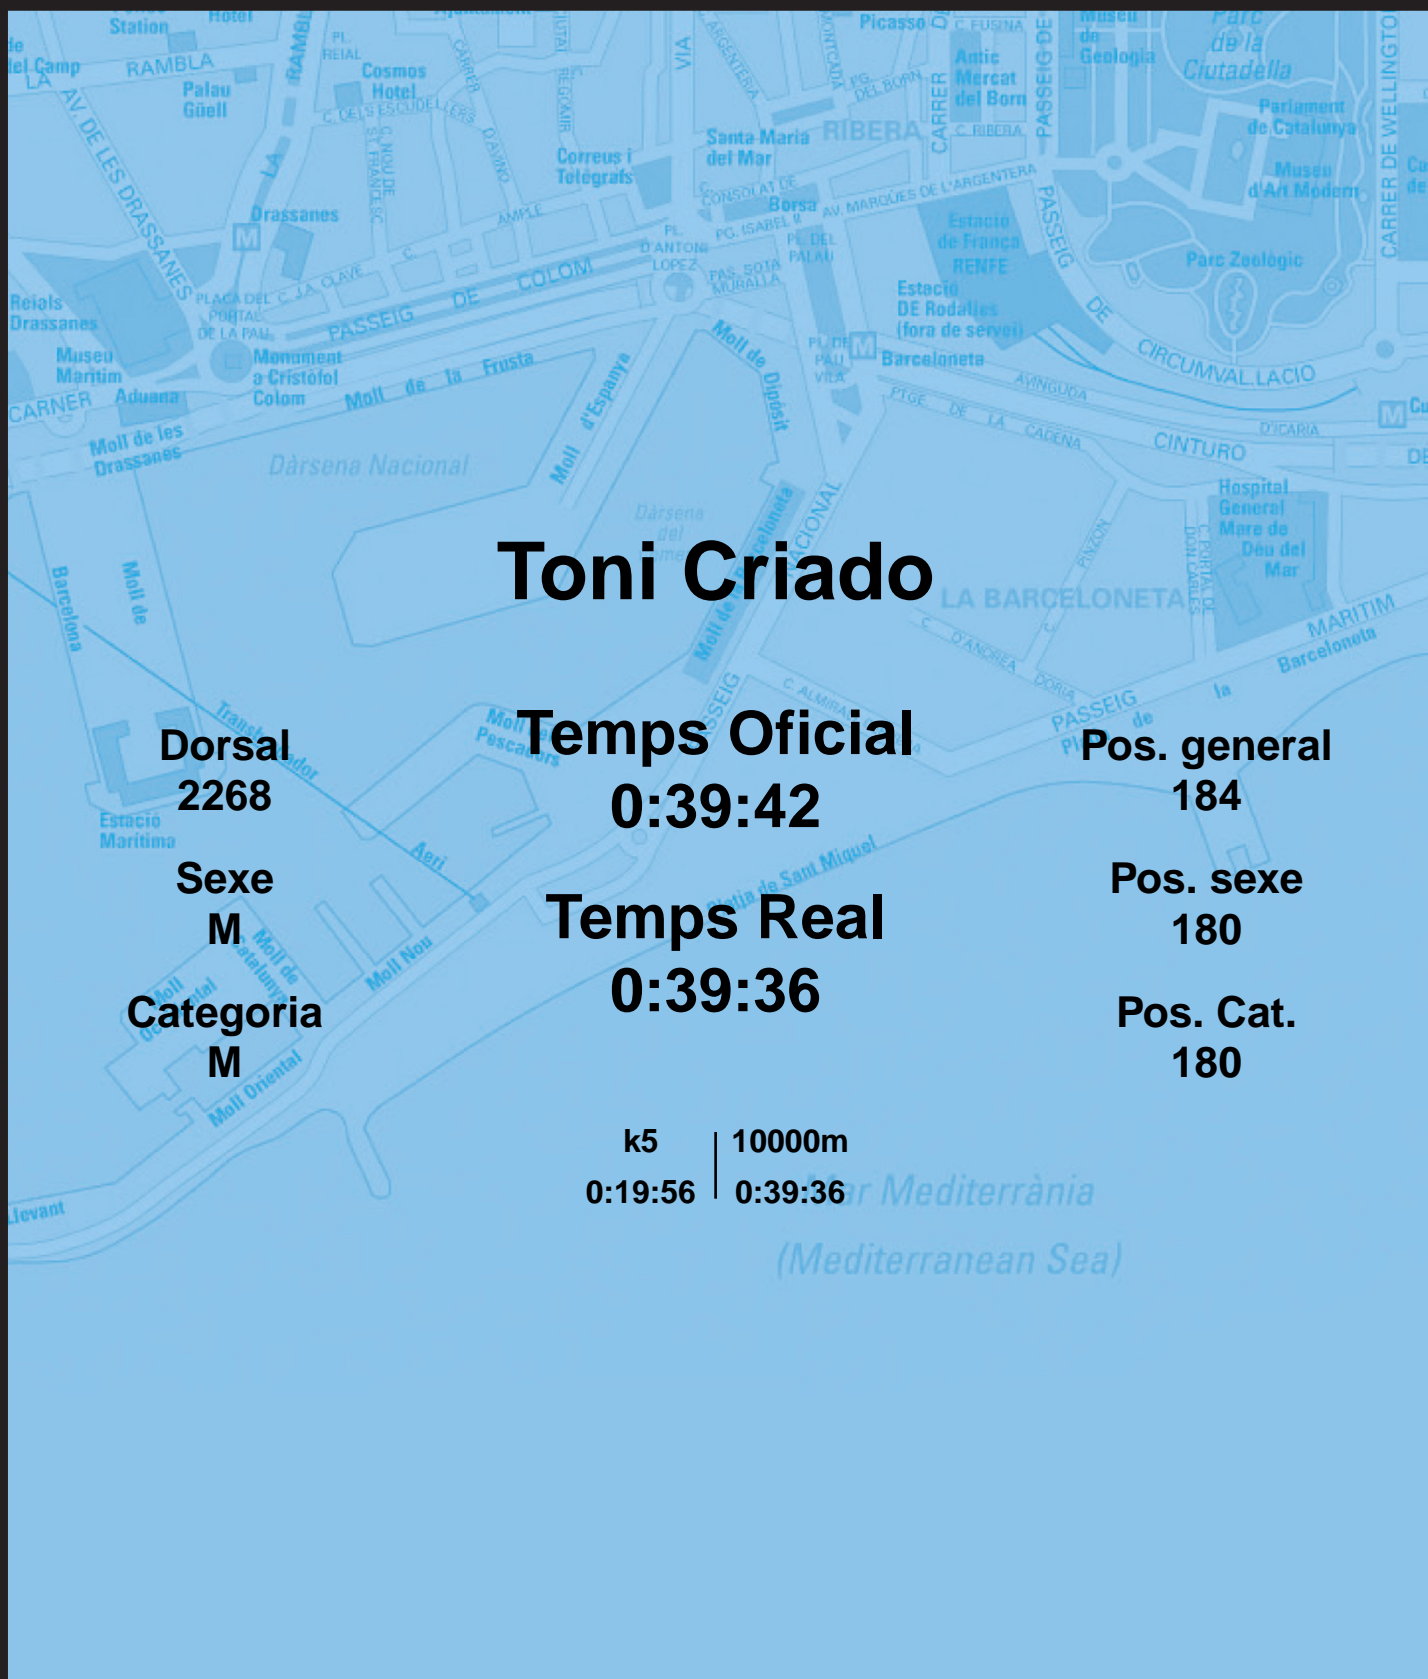

CORREBARRI

Suma't a la festa

16/10/2016

Ajuntament de
Barcelona

Toni Criado

Dorsal
2268

Sexe
M

Categoria
M

Temps Oficial
0:39:42

Temps Real
0:39:36

Pos. general
184

Pos. sexe
180

Pos. Cat.
180

k5 | 10000m
0:19:56 | 0:39:36

Mar Mediterrània
(Mediterranean Sea)