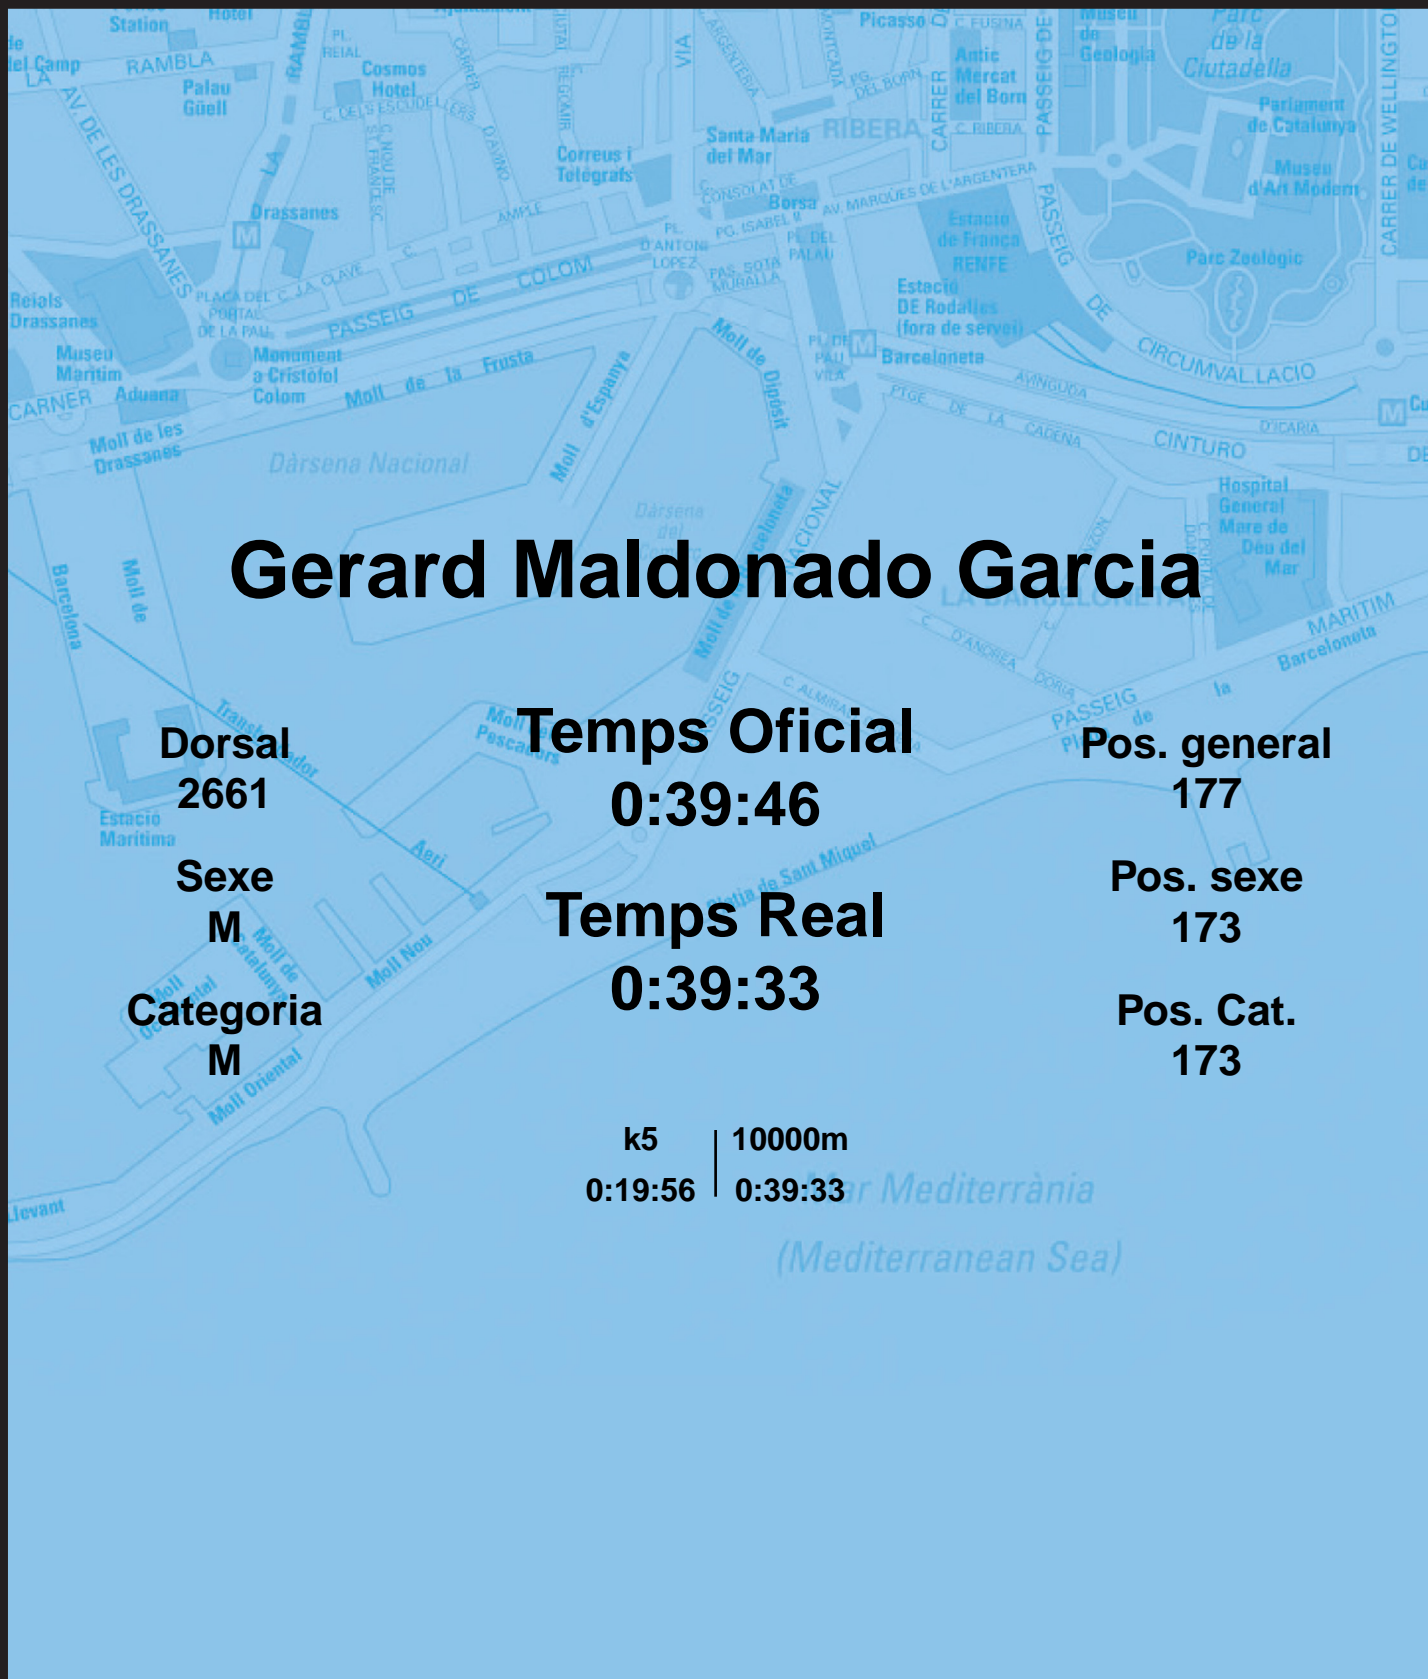

CORREBARRI

Suma't a la festa

16/10/2016

Ajuntament de
Barcelona

Gerard Maldonado Garcia

Dorsal
2661

Sexe
M

Categoria
M

Temps Oficial
0:39:46

Temps Real
0:39:33

Pos. general
177

Pos. sexe
173

Pos. Cat.
173

k5 | 10000m
0:19:56 | 0:39:33

Mar Mediterrània
(Mediterranean Sea)