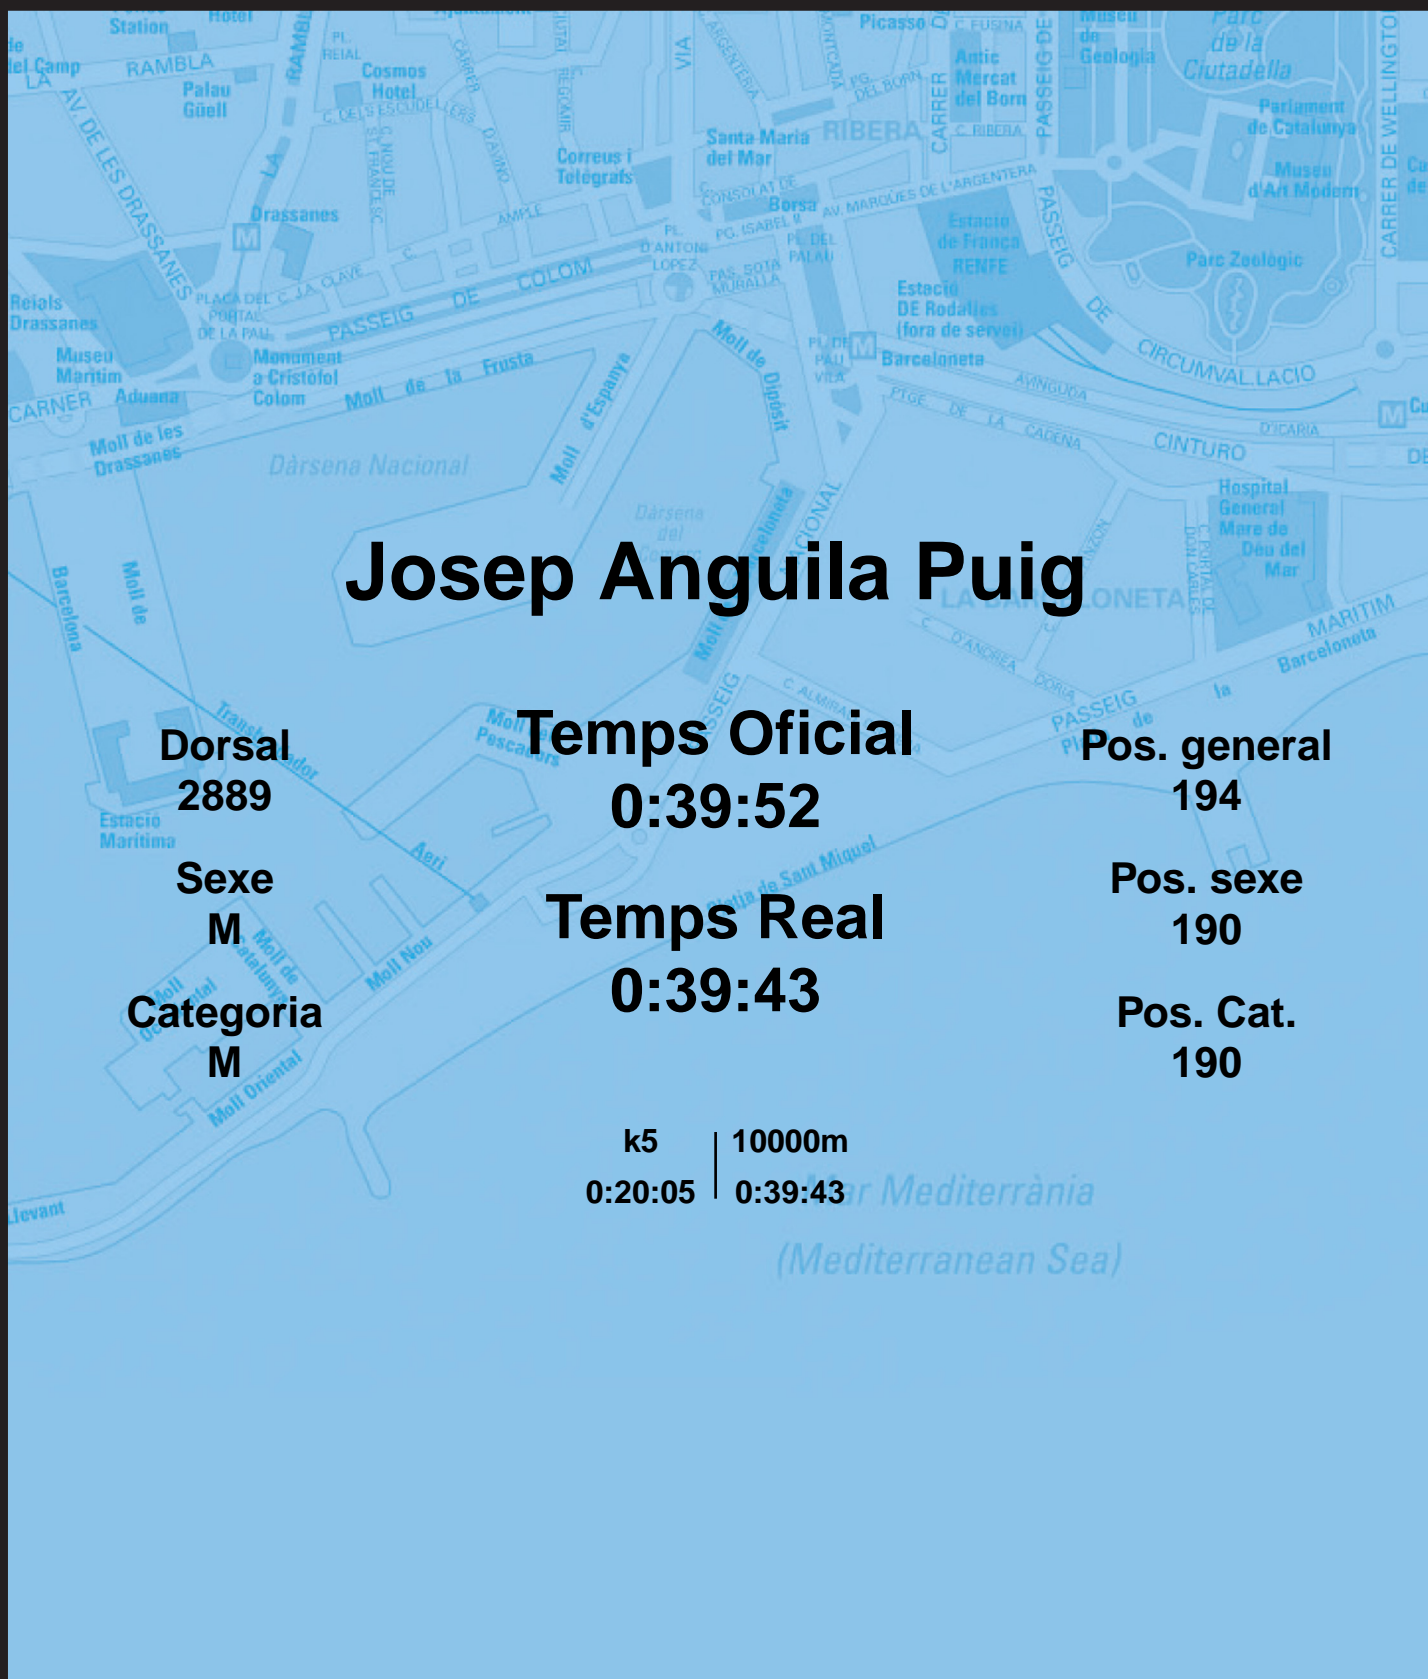

CORREBARRI

Suma't a la festa

16/10/2016

Ajuntament de Barcelona

Josep Anguila Puig

Dorsal
2889

Sexe
M

Categoria
M

Temps Oficial
0:39:52

Temps Real
0:39:43

Pos. general
194

Pos. sexe
190

Pos. Cat.
190

k5 | 10000m
0:20:05 | 0:39:43

Mar Mediterrània
(Mediterranean Sea)