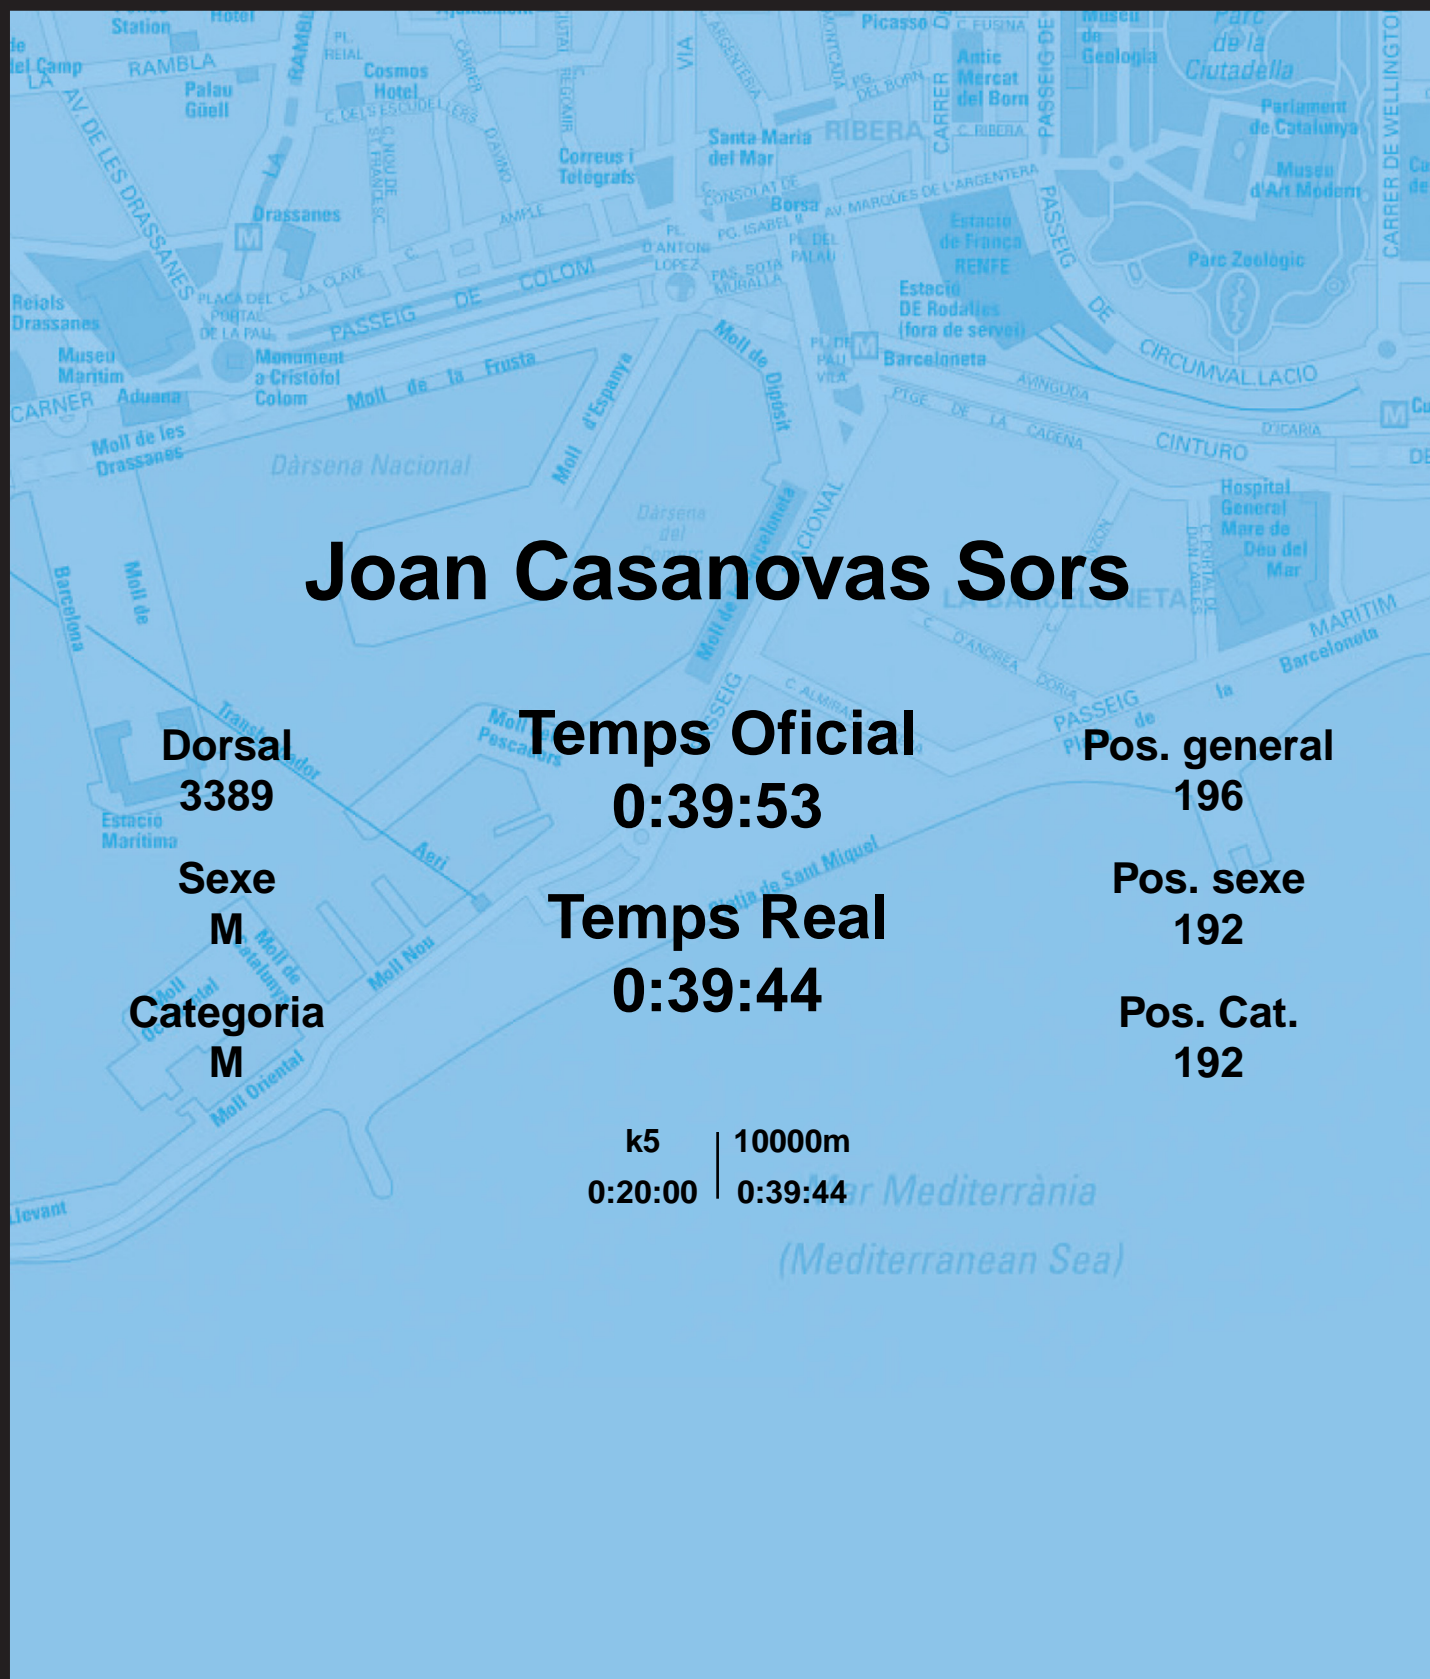

CORREBARRI

Suma't a la festa

16/10/2016

Ajuntament de
Barcelona

Joan Casanovas Sors

Dorsal
3389

Sexe
M

Categoria
M

Temps Oficial
0:39:53

Temps Real
0:39:44

Pos. general
196

Pos. sexe
192

Pos. Cat.
192

k5 | 10000m
0:20:00 | 0:39:44

Mar Mediterrània
(Mediterranean Sea)