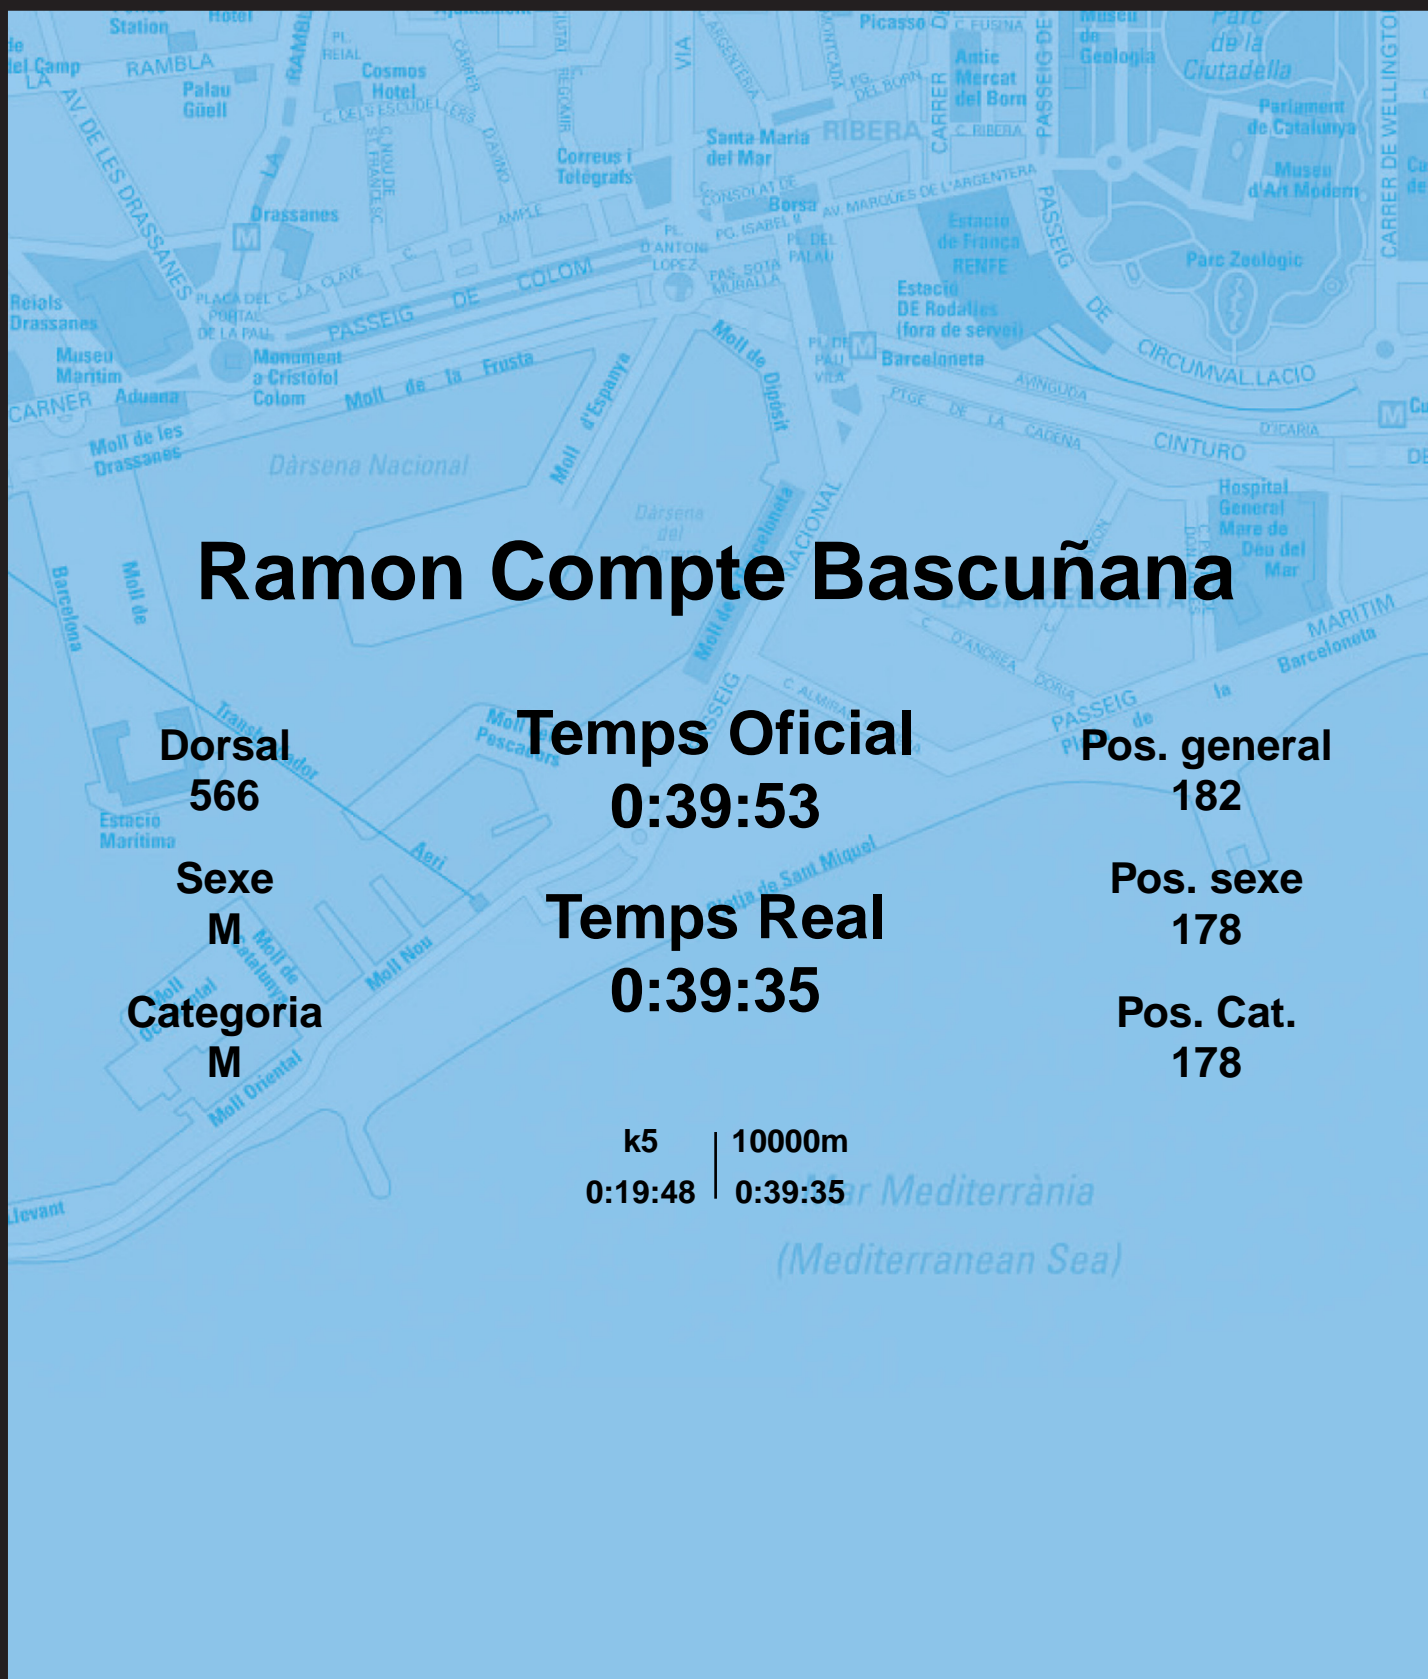

CORREBARRI

Suma't a la festa
16/10/2016

Ajuntament de
Barcelona

Ramon Compte Bascuñana

Dorsal
566

Sexe
M

Categoria
M

Temps Oficial
0:39:53

Temps Real
0:39:35

Pos. general
182

Pos. sexe
178

Pos. Cat.
178

k5 | 10000m
0:19:48 | 0:39:35

Mar Mediterrània
(Mediterranean Sea)