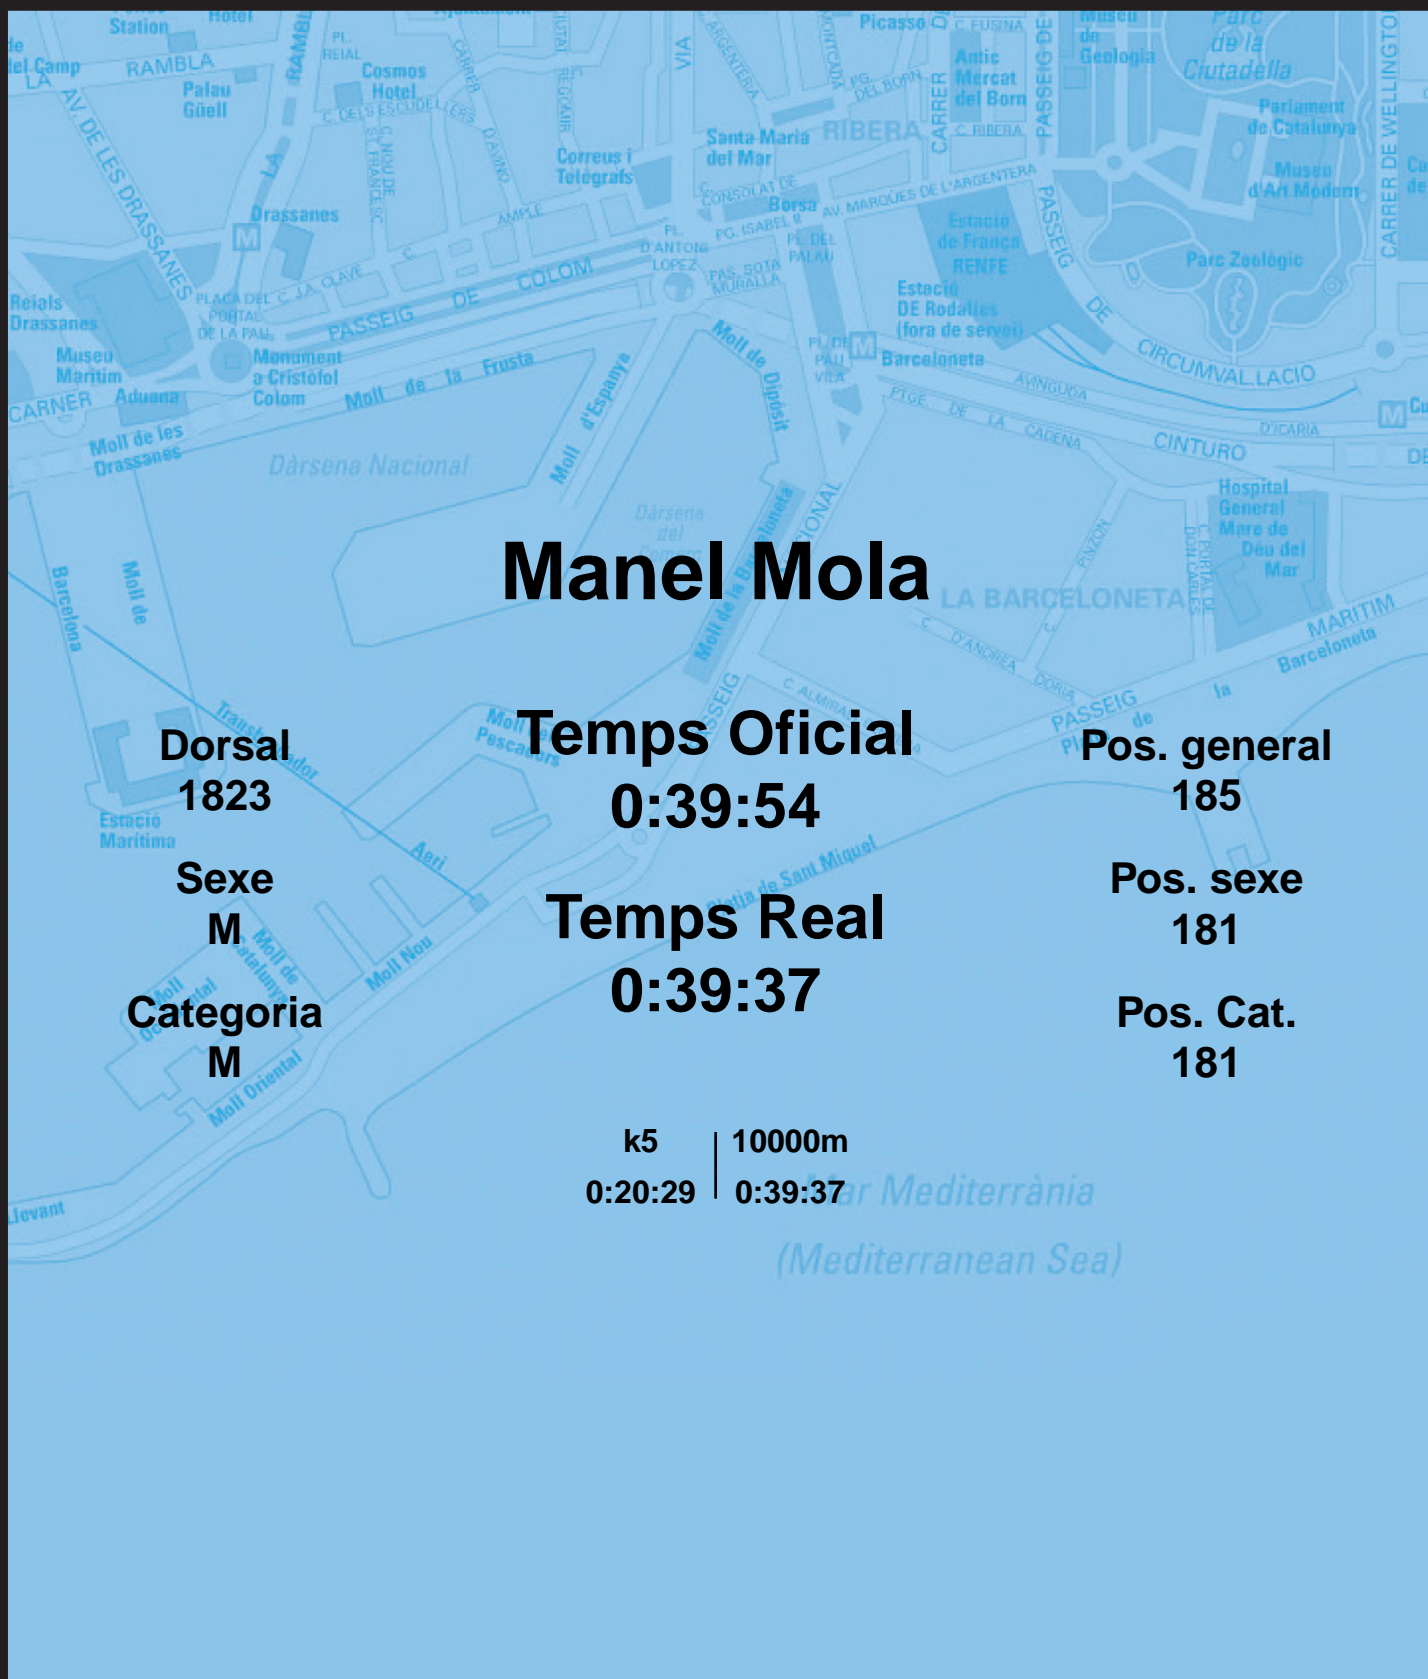

# CORREBARRI

Suma't a la festa

16/10/2016

Ajuntament de  
Barcelona

## Manel Mola

Dorsal  
1823

Sexe  
M

Categoria  
M

Temps Oficial  
0:39:54

Temps Real  
0:39:37

Pos. general  
185

Pos. sexe  
181

Pos. Cat.  
181

k5 | 10000m  
0:20:29 | 0:39:37

Mar Mediterrània  
(Mediterranean Sea)