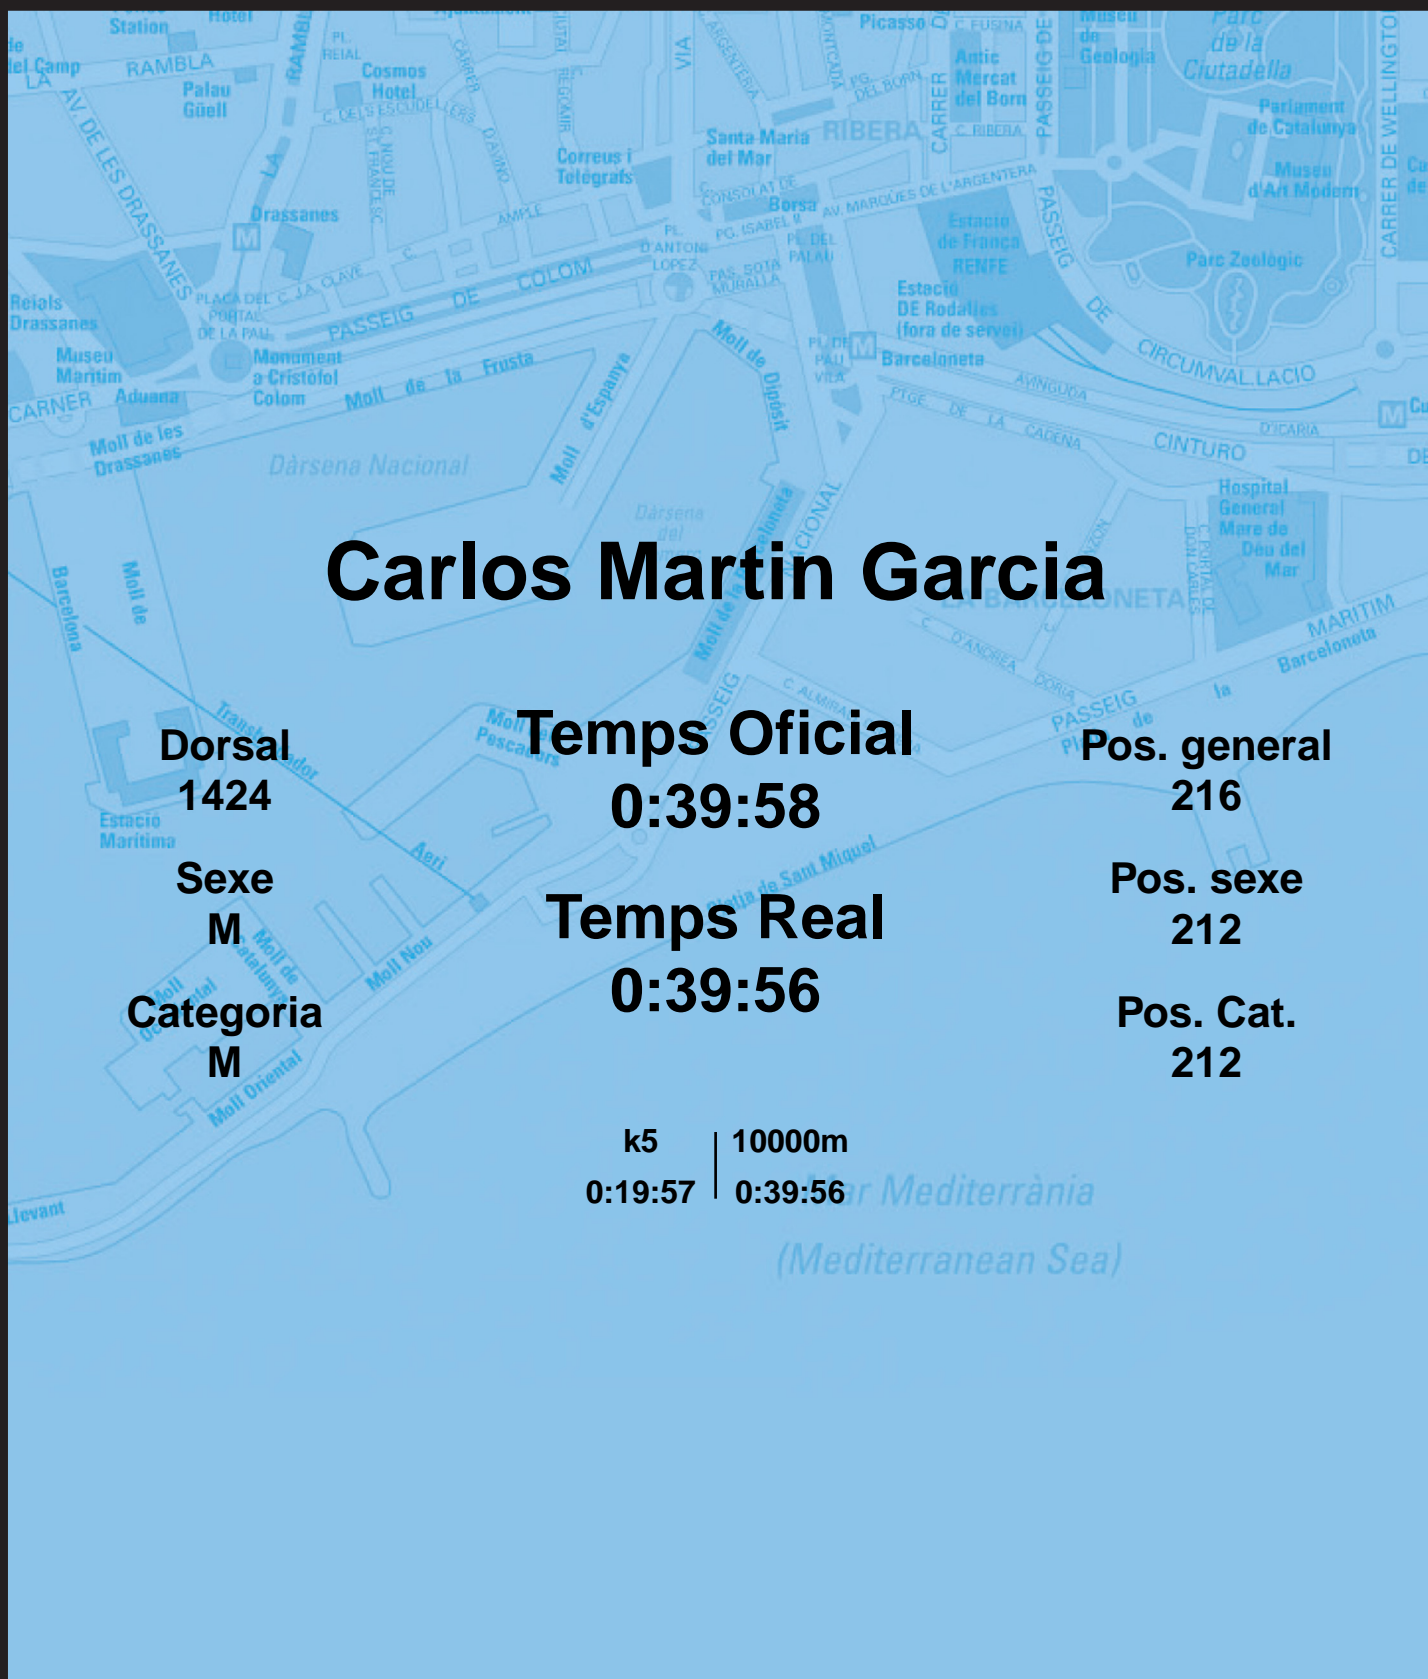

CORREBARRI

Suma't a la festa

16/10/2016

Ajuntament de
Barcelona

Carlos Martin Garcia

Dorsal
1424

Sexe
M

Categoria
M

Temps Oficial
0:39:58

Temps Real
0:39:56

Pos. general
216

Pos. sexe
212

Pos. Cat.
212

k5 | 10000m
0:19:57 | 0:39:56

Mar Mediterrània
(Mediterranean Sea)