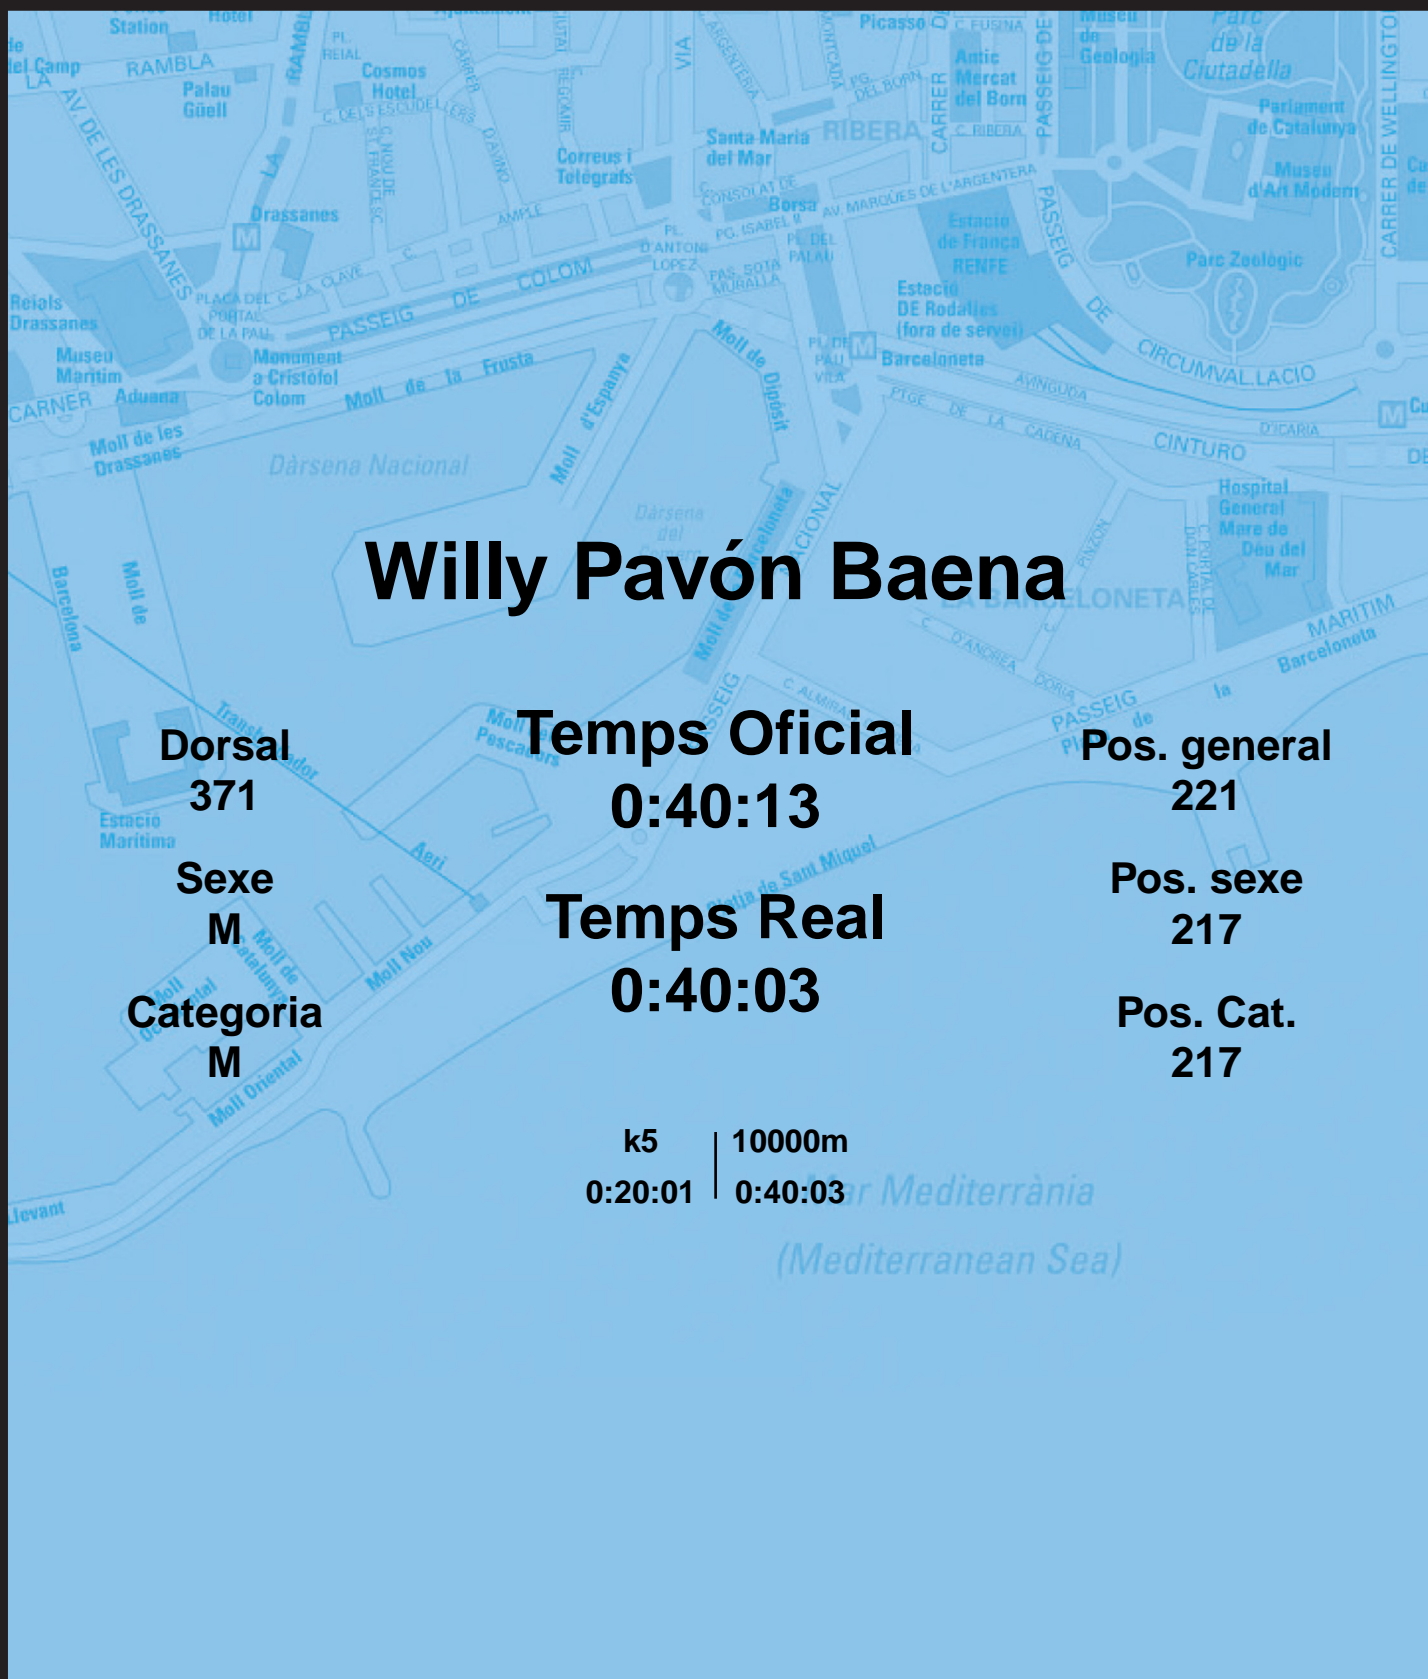

CORREBARRI

Suma't a la festa

16/10/2016

Ajuntament de Barcelona

Willy Pavón Baena

Dorsal
371

Sexe
M

Categoria
M

Temps Oficial
0:40:13

Temps Real
0:40:03

Pos. general
221

Pos. sexe
217

Pos. Cat.
217

k5 | 10000m
0:20:01 | 0:40:03

Mar Mediterrània
(Mediterranean Sea)