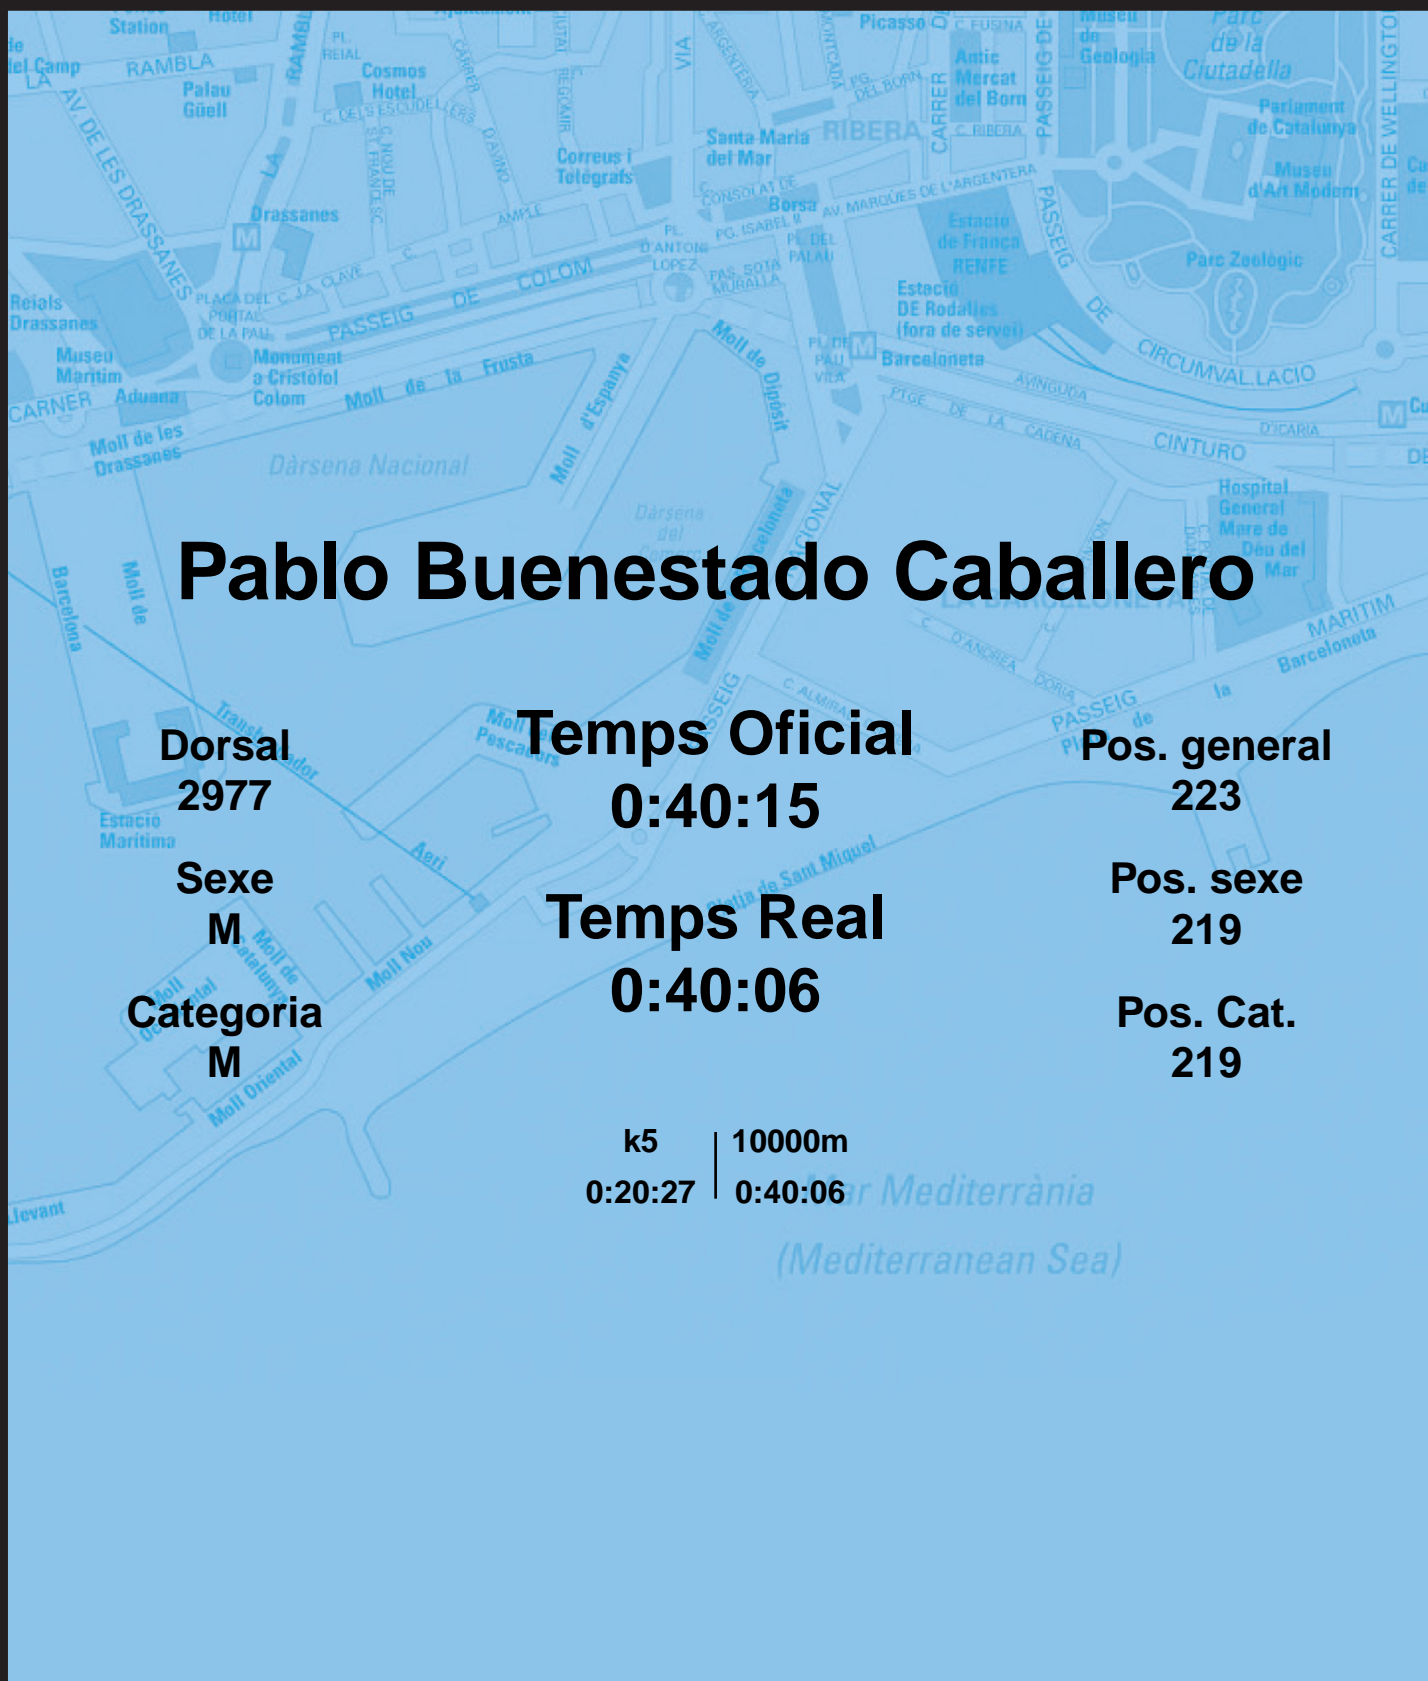

CORREBARRI

Suma't a la festa
16/10/2016

Ajuntament de
Barcelona

Pablo Buenestado Caballero

Dorsal
2977

Sexe
M

Categoria
M

Temps Oficial
0:40:15

Temps Real
0:40:06

Pos. general
223

Pos. sexe
219

Pos. Cat.
219

k5 | 10000m
0:20:27 | 0:40:06

Mar Mediterrània
(Mediterranean Sea)