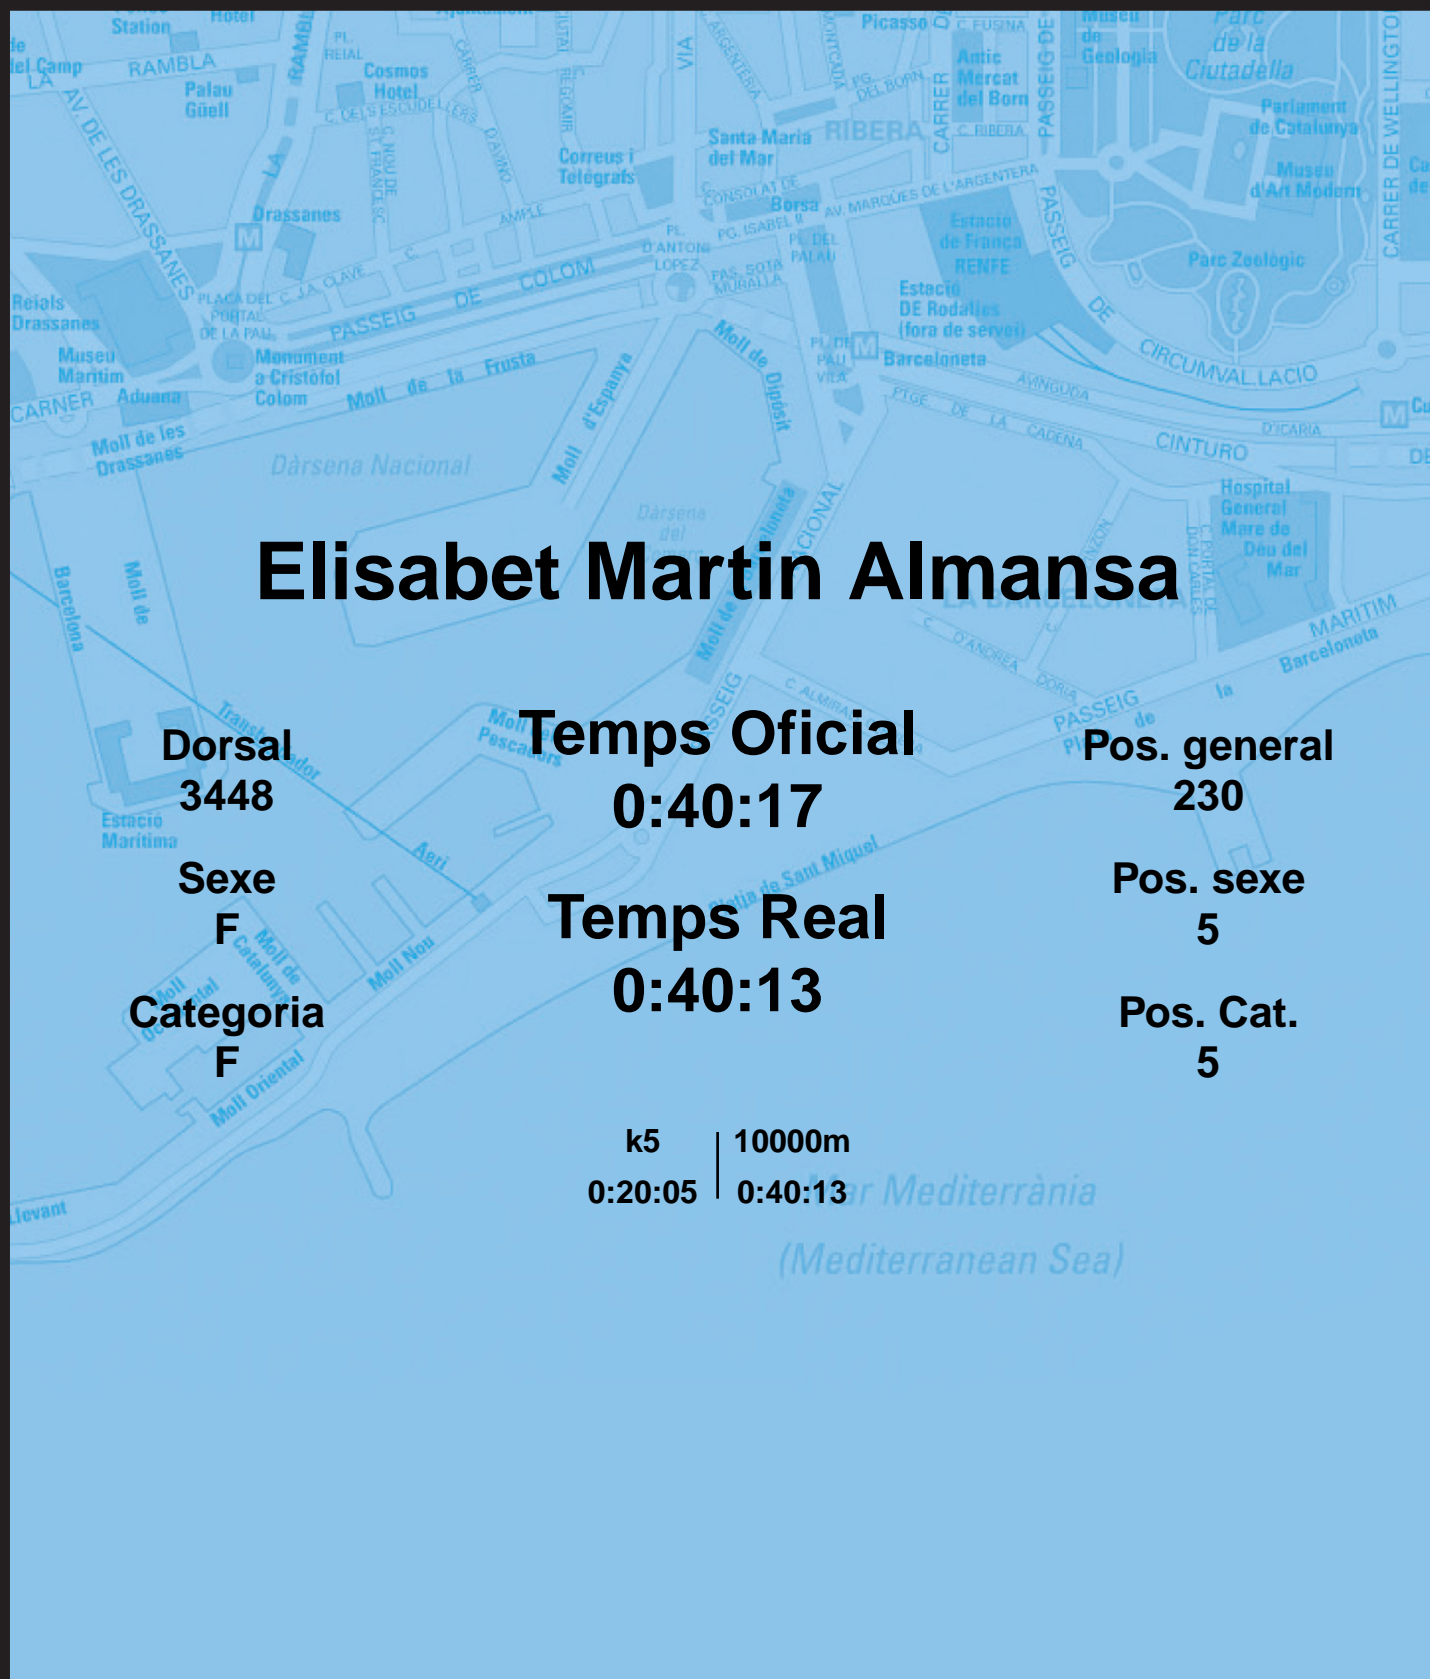

CORREBARRI

Suma't a la festa

16/10/2016

Ajuntament de
Barcelona

Elisabet Martin Almansa

Dorsal
3448

Sexe
F

Categoria
F

Temps Oficial
0:40:17

Temps Real
0:40:13

Pos. general
230

Pos. sexe
5

Pos. Cat.
5

k5 | 10000m
0:20:05 | 0:40:13

Mar Mediterrània
(Mediterranean Sea)