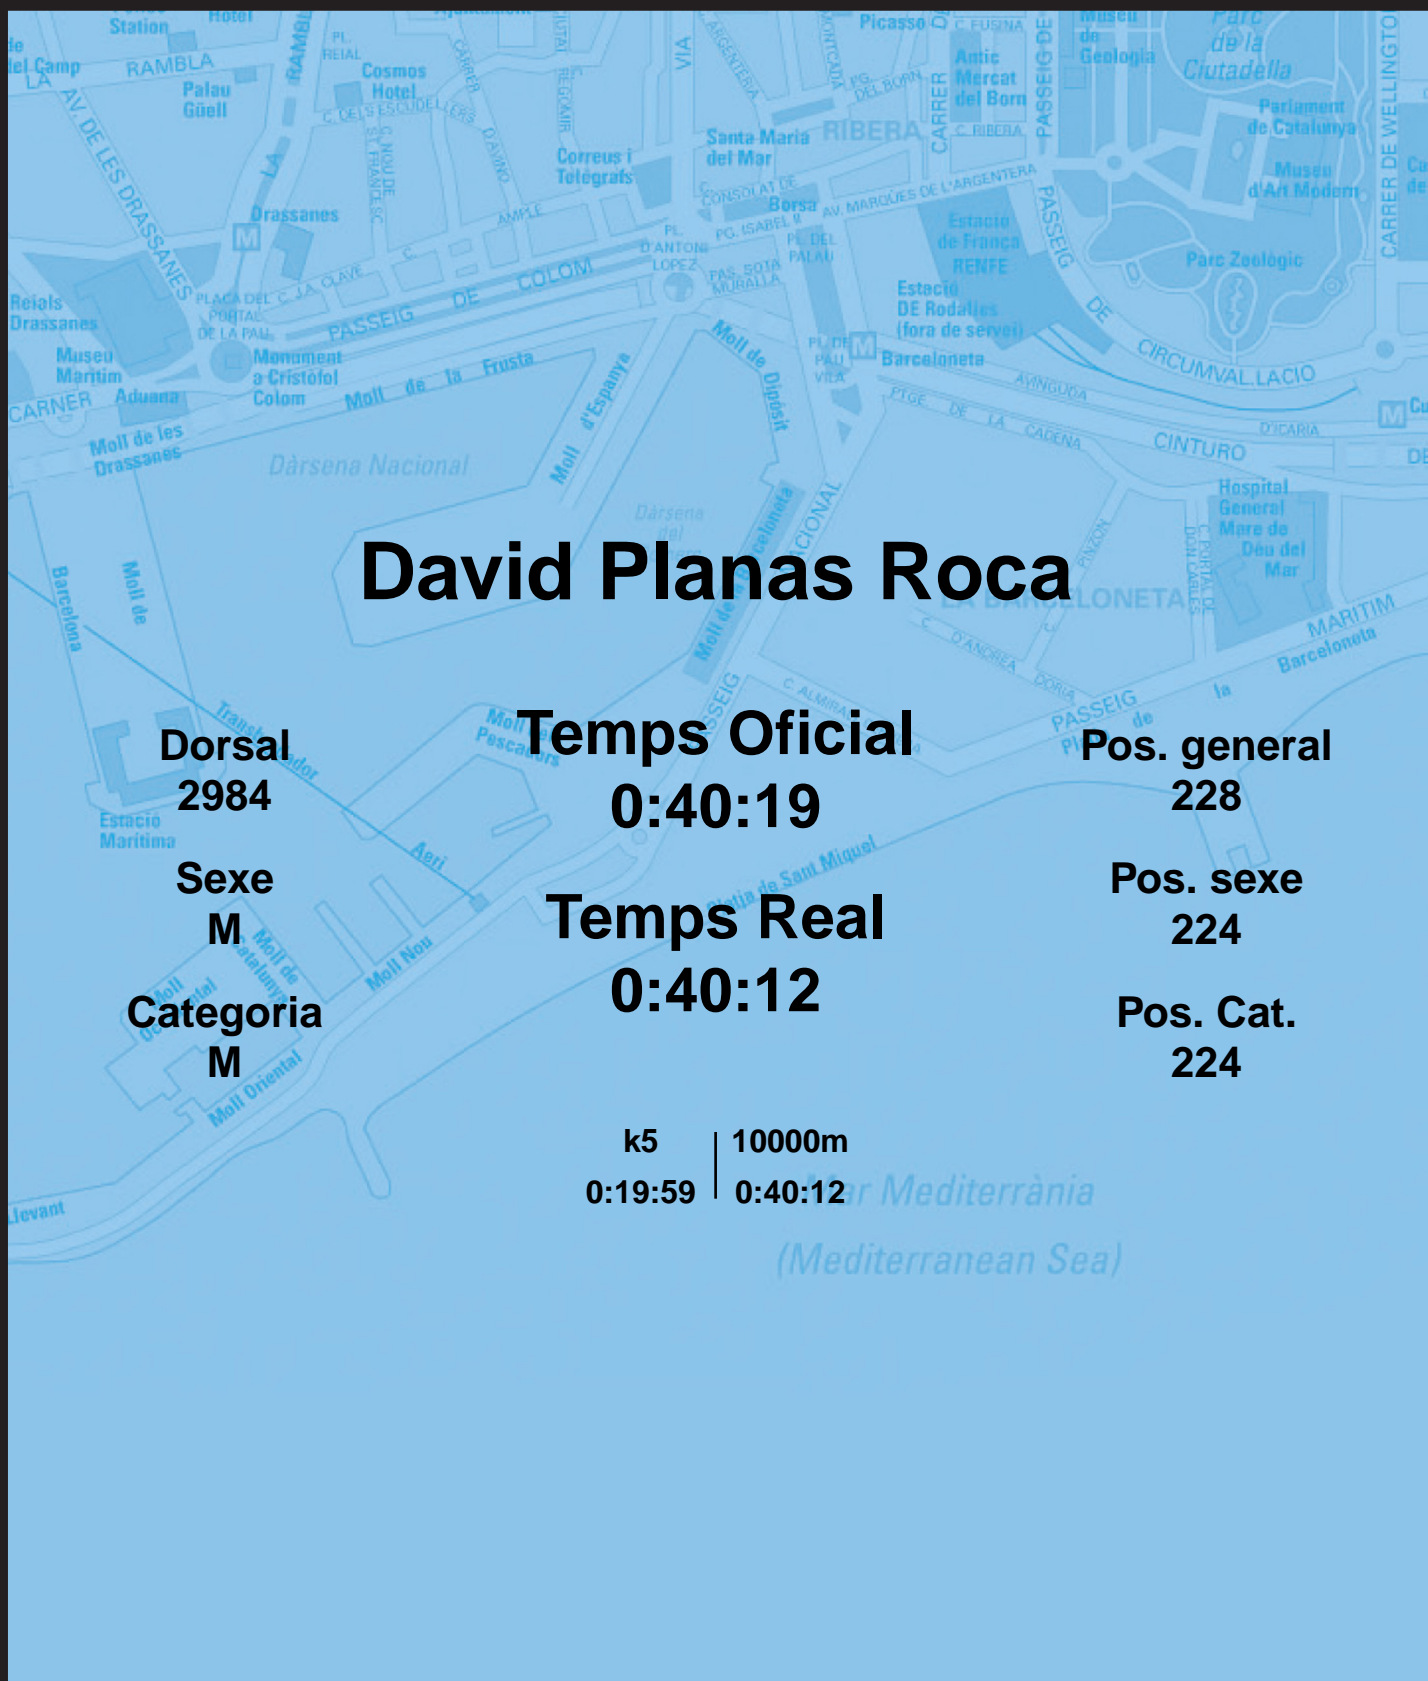

CORREBARRI

Suma't a la festa

16/10/2016

Ajuntament de Barcelona

David Planas Roca

Dorsal
2984

Sexe
M

Categoria
M

Temps Oficial
0:40:19

Temps Real
0:40:12

Pos. general
228

Pos. sexe
224

Pos. Cat.
224

k5 | 10000m
0:19:59 | 0:40:12

Mar Mediterrània
(Mediterranean Sea)