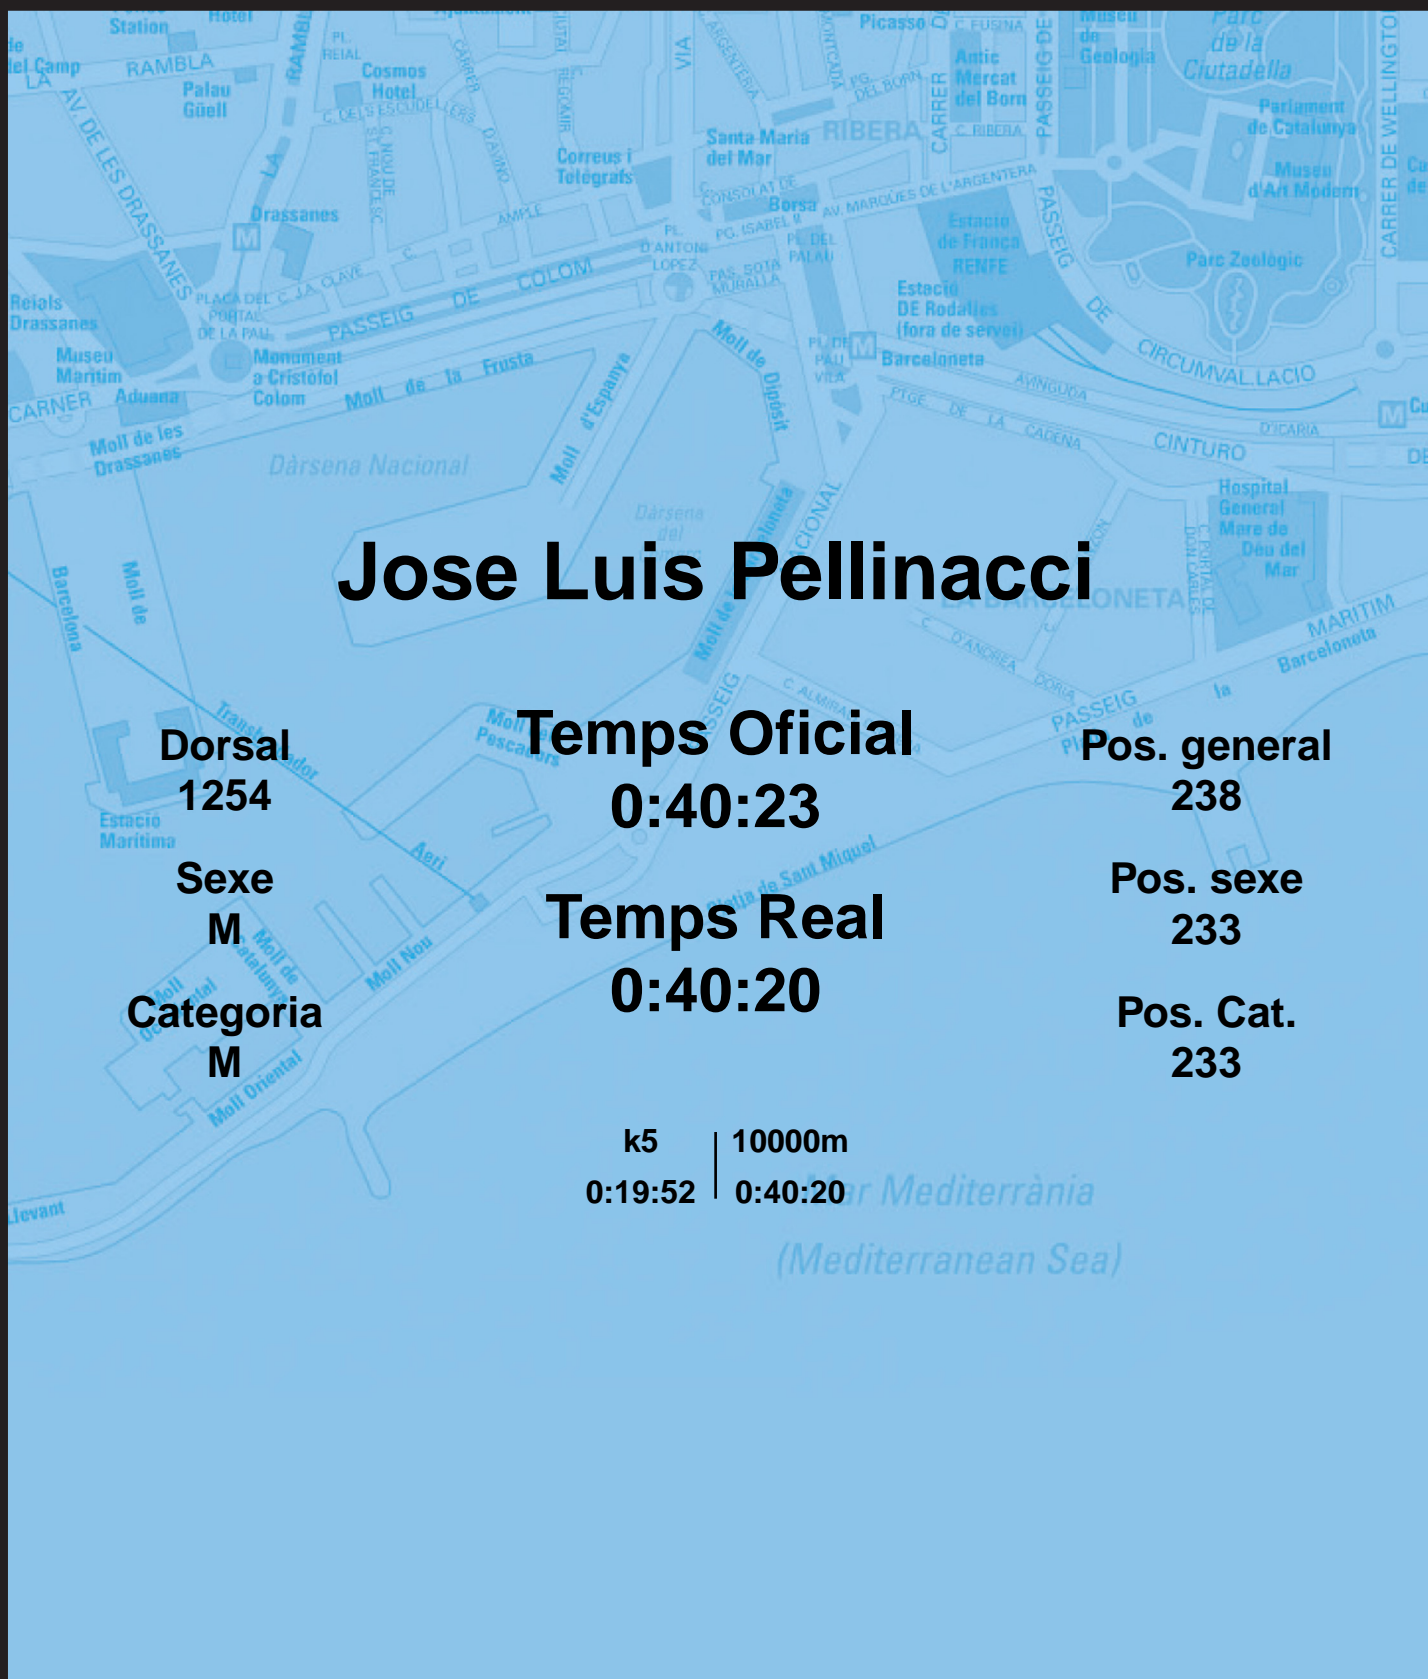

CORREBARRI

Suma't a la festa

16/10/2016

Ajuntament de
Barcelona

Jose Luis Pellinacci

Dorsal
1254

Sexe
M

Categoria
M

Temps Oficial
0:40:23

Temps Real
0:40:20

Pos. general
238

Pos. sexe
233

Pos. Cat.
233

k5 | 10000m
0:19:52 | 0:40:20

Mar Mediterrània
(Mediterranean Sea)