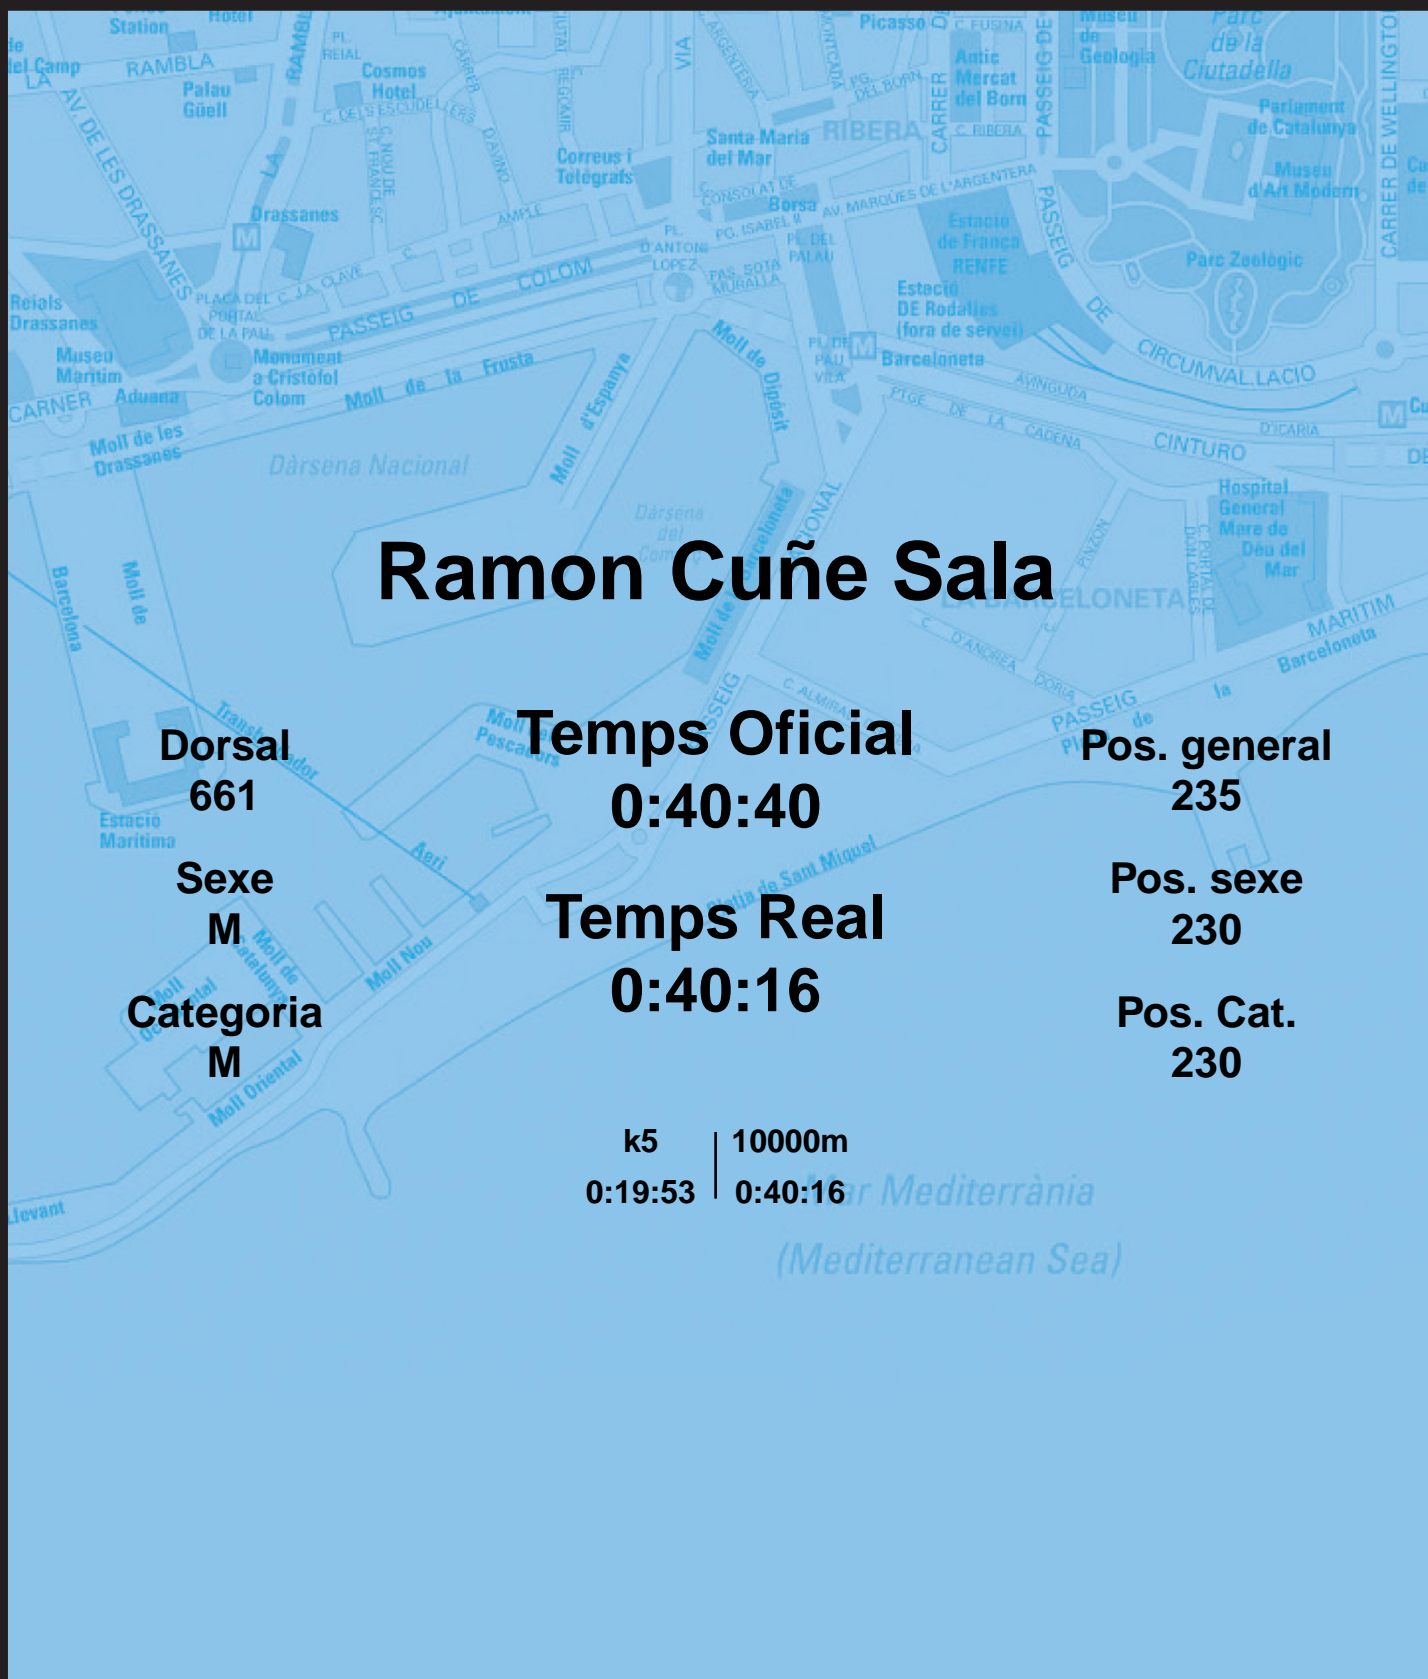

# CORREBARRI

Suma't a la festa

16/10/2016

Ajuntament de Barcelona

## Ramon Cuñe Sala

Dorsal  
661

Sexe  
M

Categoria  
M

Temps Oficial  
0:40:40

Temps Real  
0:40:16

Pos. general  
235

Pos. sexe  
230

Pos. Cat.  
230

k5 | 10000m  
0:19:53 | 0:40:16

Mar Mediterrània  
(Mediterranean Sea)