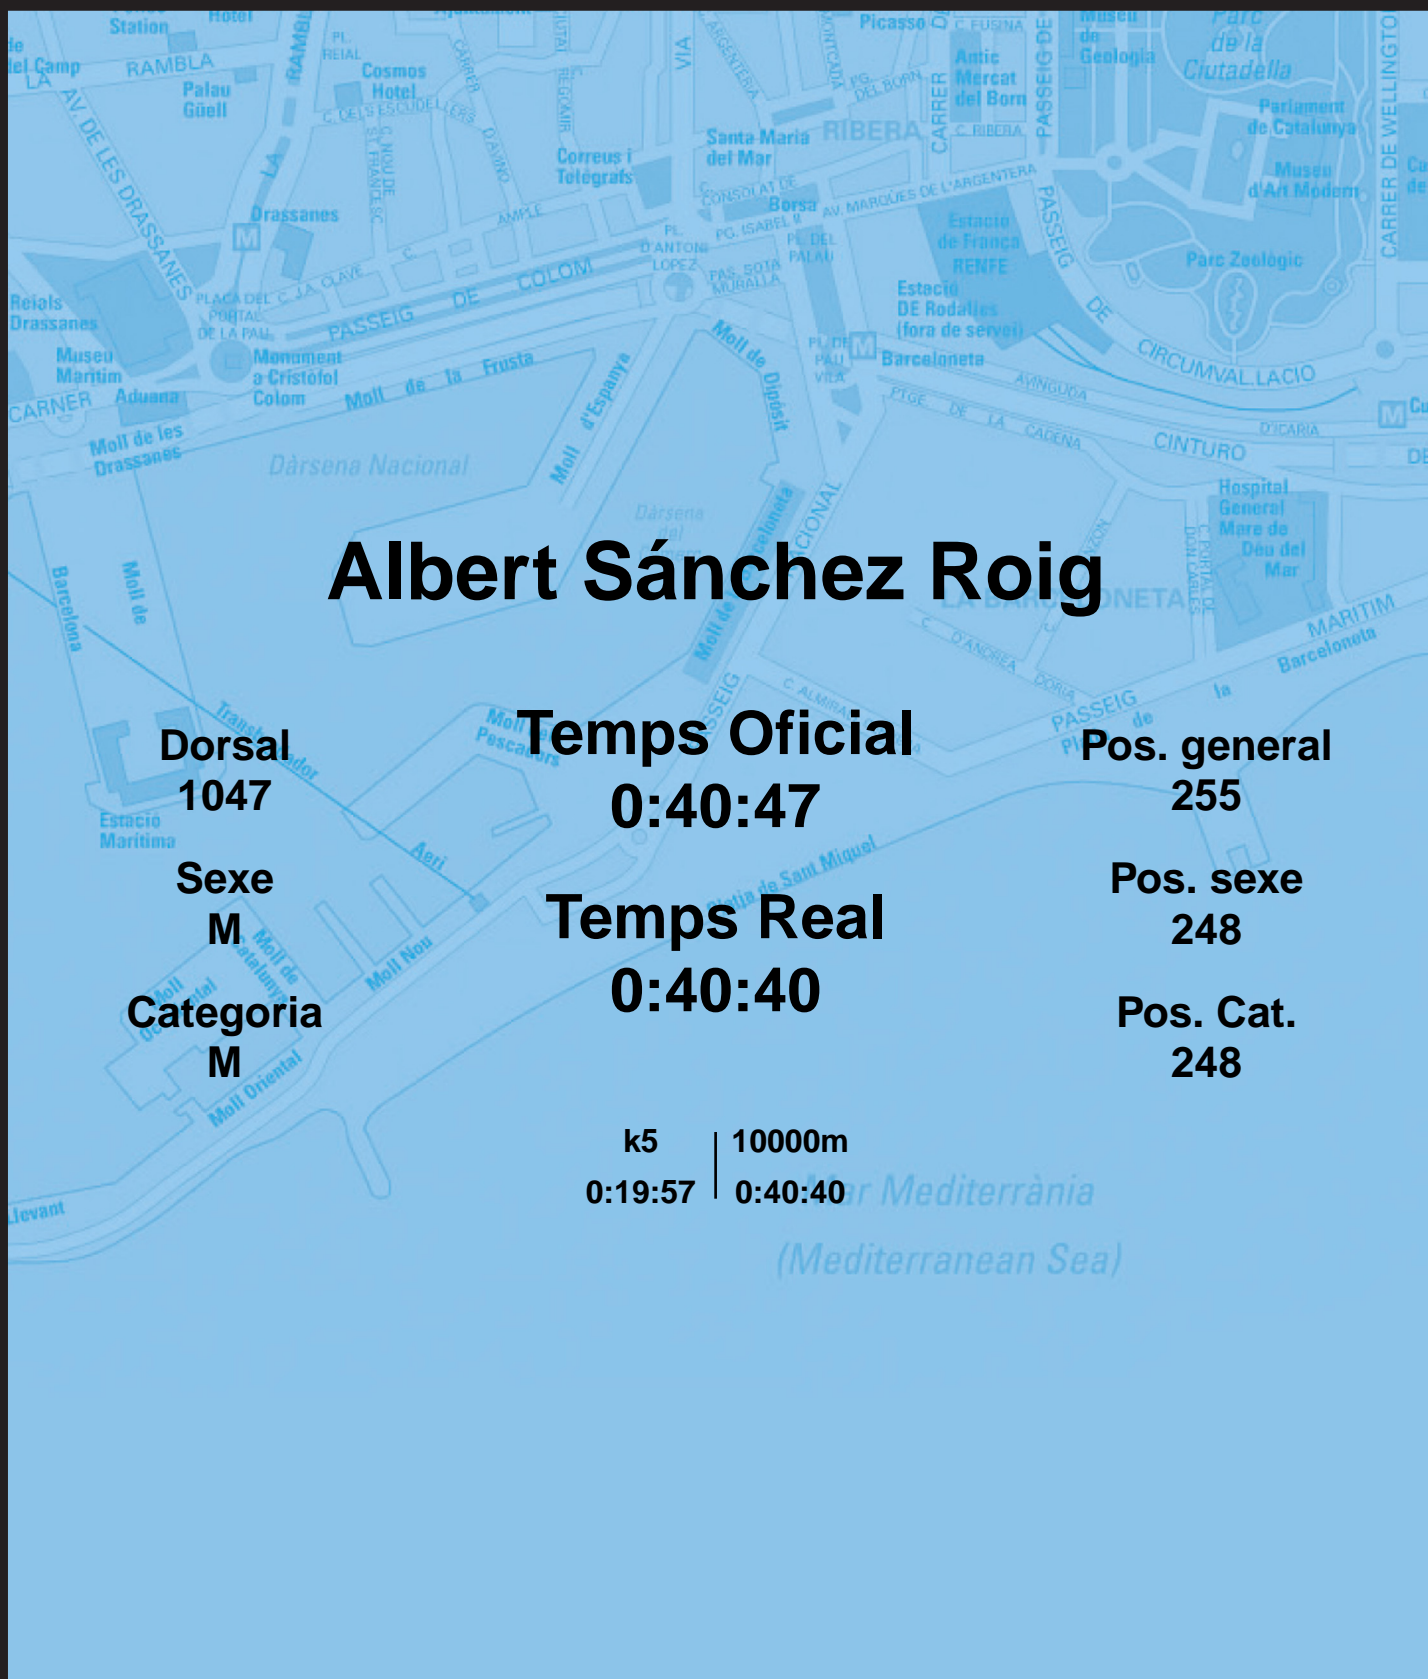

CORREBARRI

Suma't a la festa

16/10/2016

Ajuntament de
Barcelona

Albert Sánchez Roig

Dorsal
1047

Sexe
M

Categoria
M

Temps Oficial
0:40:47

Temps Real
0:40:40

Pos. general
255

Pos. sexe
248

Pos. Cat.
248

k5 | 1000m
0:19:57 | 0:40:40

Mar Mediterrània
(Mediterranean Sea)