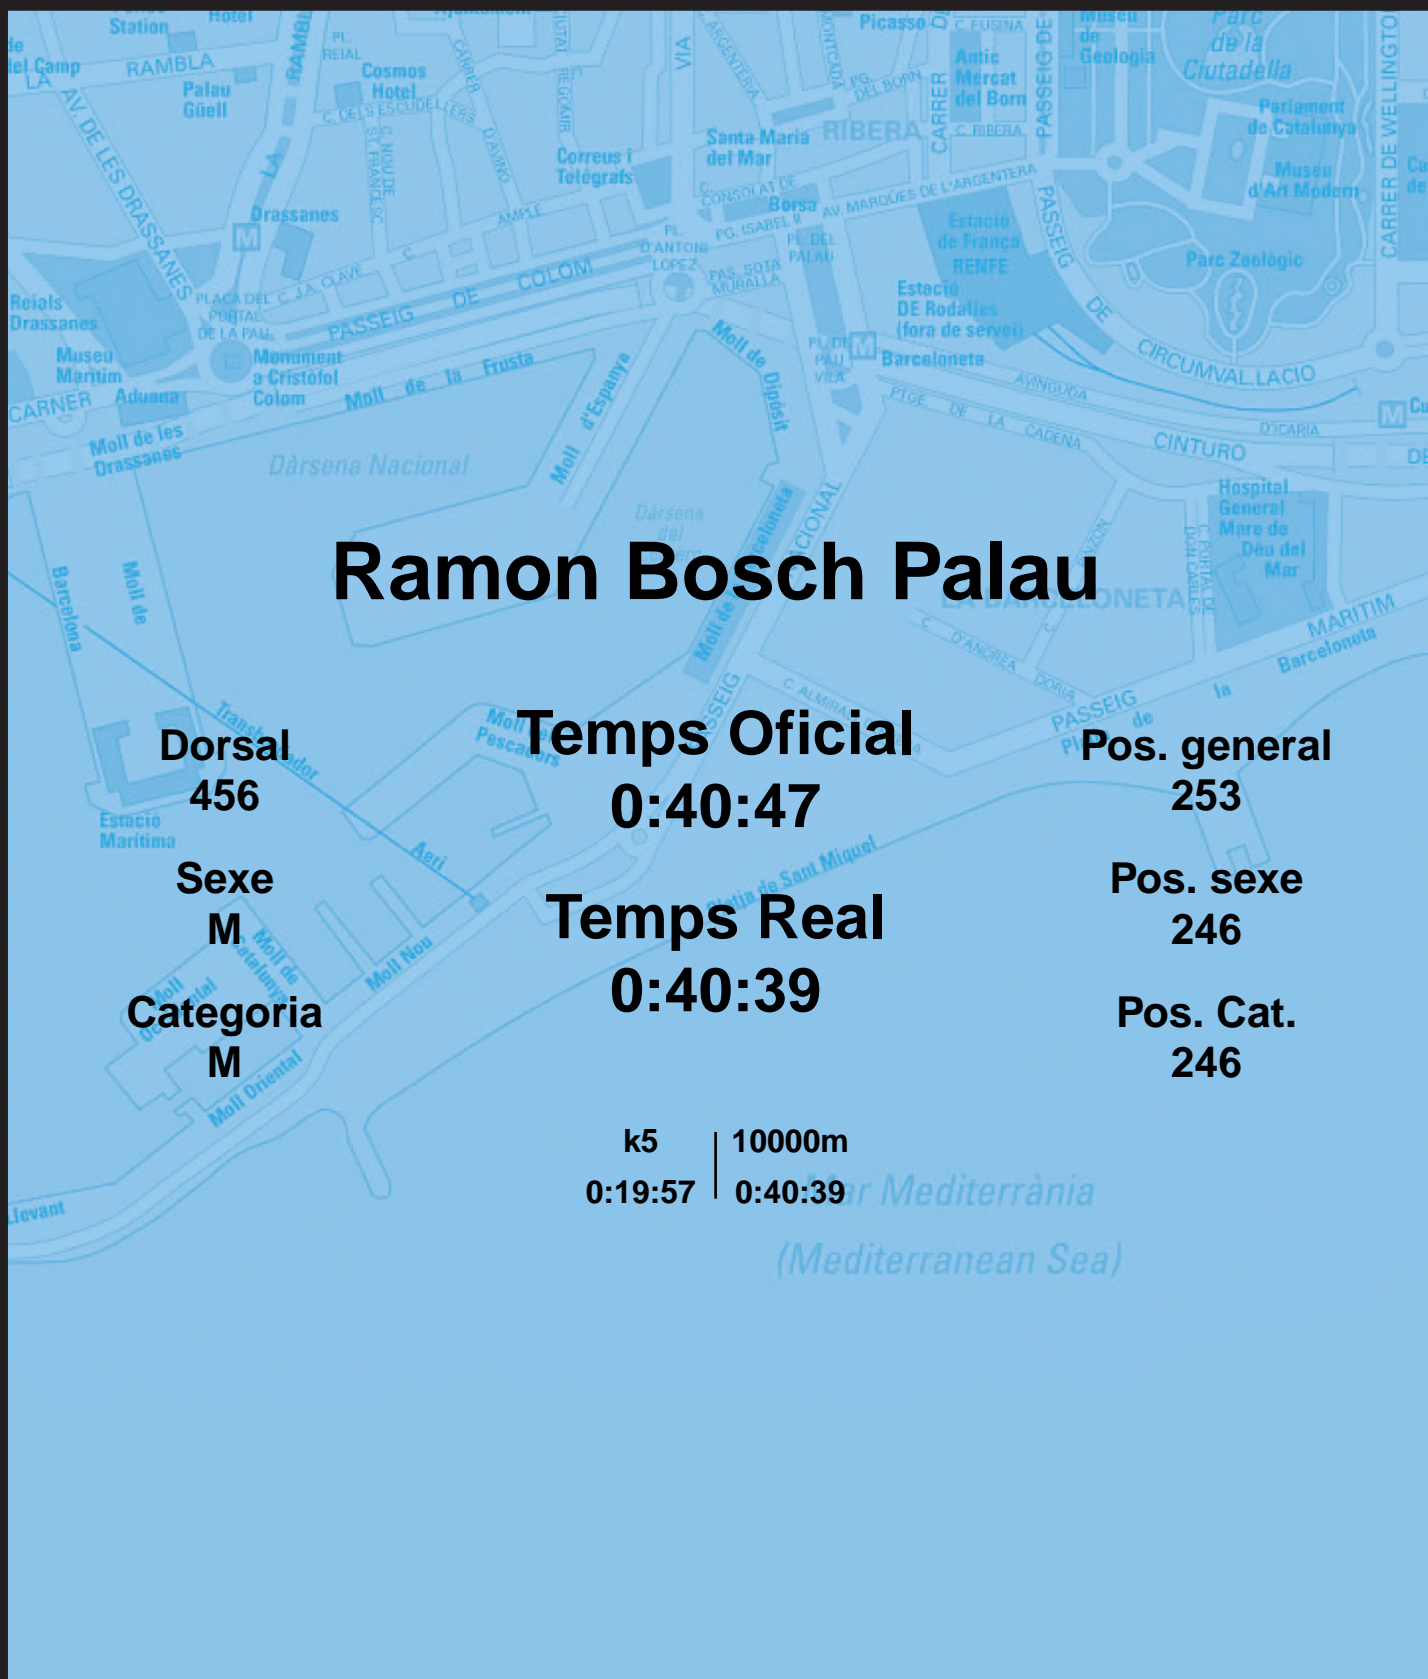

# CORREBARRI

Suma't a la festa

16/10/2016

Ajuntament de  
Barcelona

## Ramon Bosch Palau

Dorsal  
456

Sexe  
M

Categoria  
M

Temps Oficial  
0:40:47

Temps Real  
0:40:39

Pos. general  
253

Pos. sexe  
246

Pos. Cat.  
246

k5 | 10000m  
0:19:57 | 0:40:39

Mar Mediterrània  
(Mediterranean Sea)