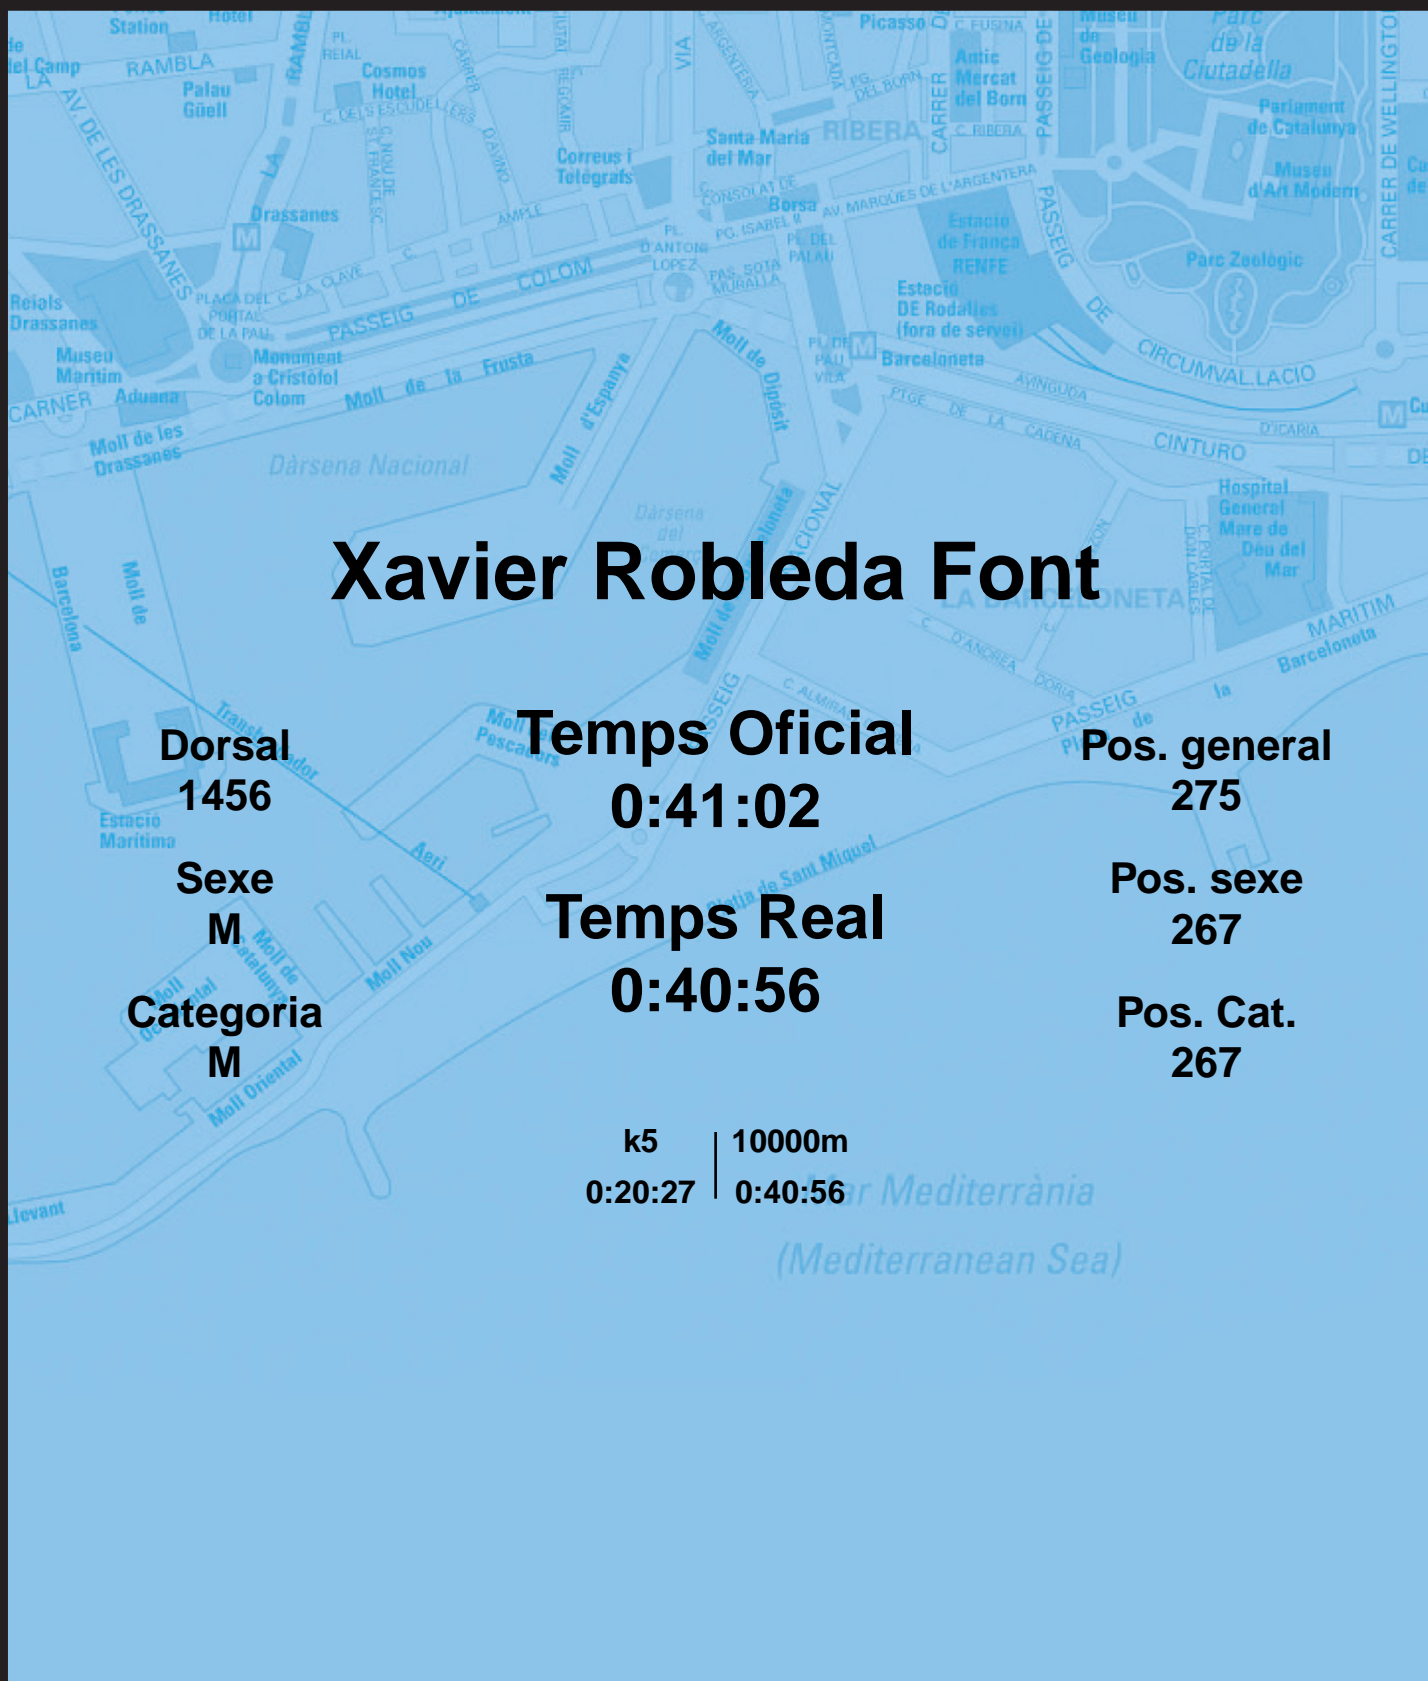

CORREBARRI

Suma't a la festa

16/10/2016

Ajuntament de Barcelona

Xavier Robleda Font

Dorsal
1456

Sexe
M

Categoria
M

Temps Oficial
0:41:02

Temps Real
0:40:56

k5 | 10000m
0:20:27 | 0:40:56

Pos. general
275

Pos. sexe
267

Pos. Cat.
267