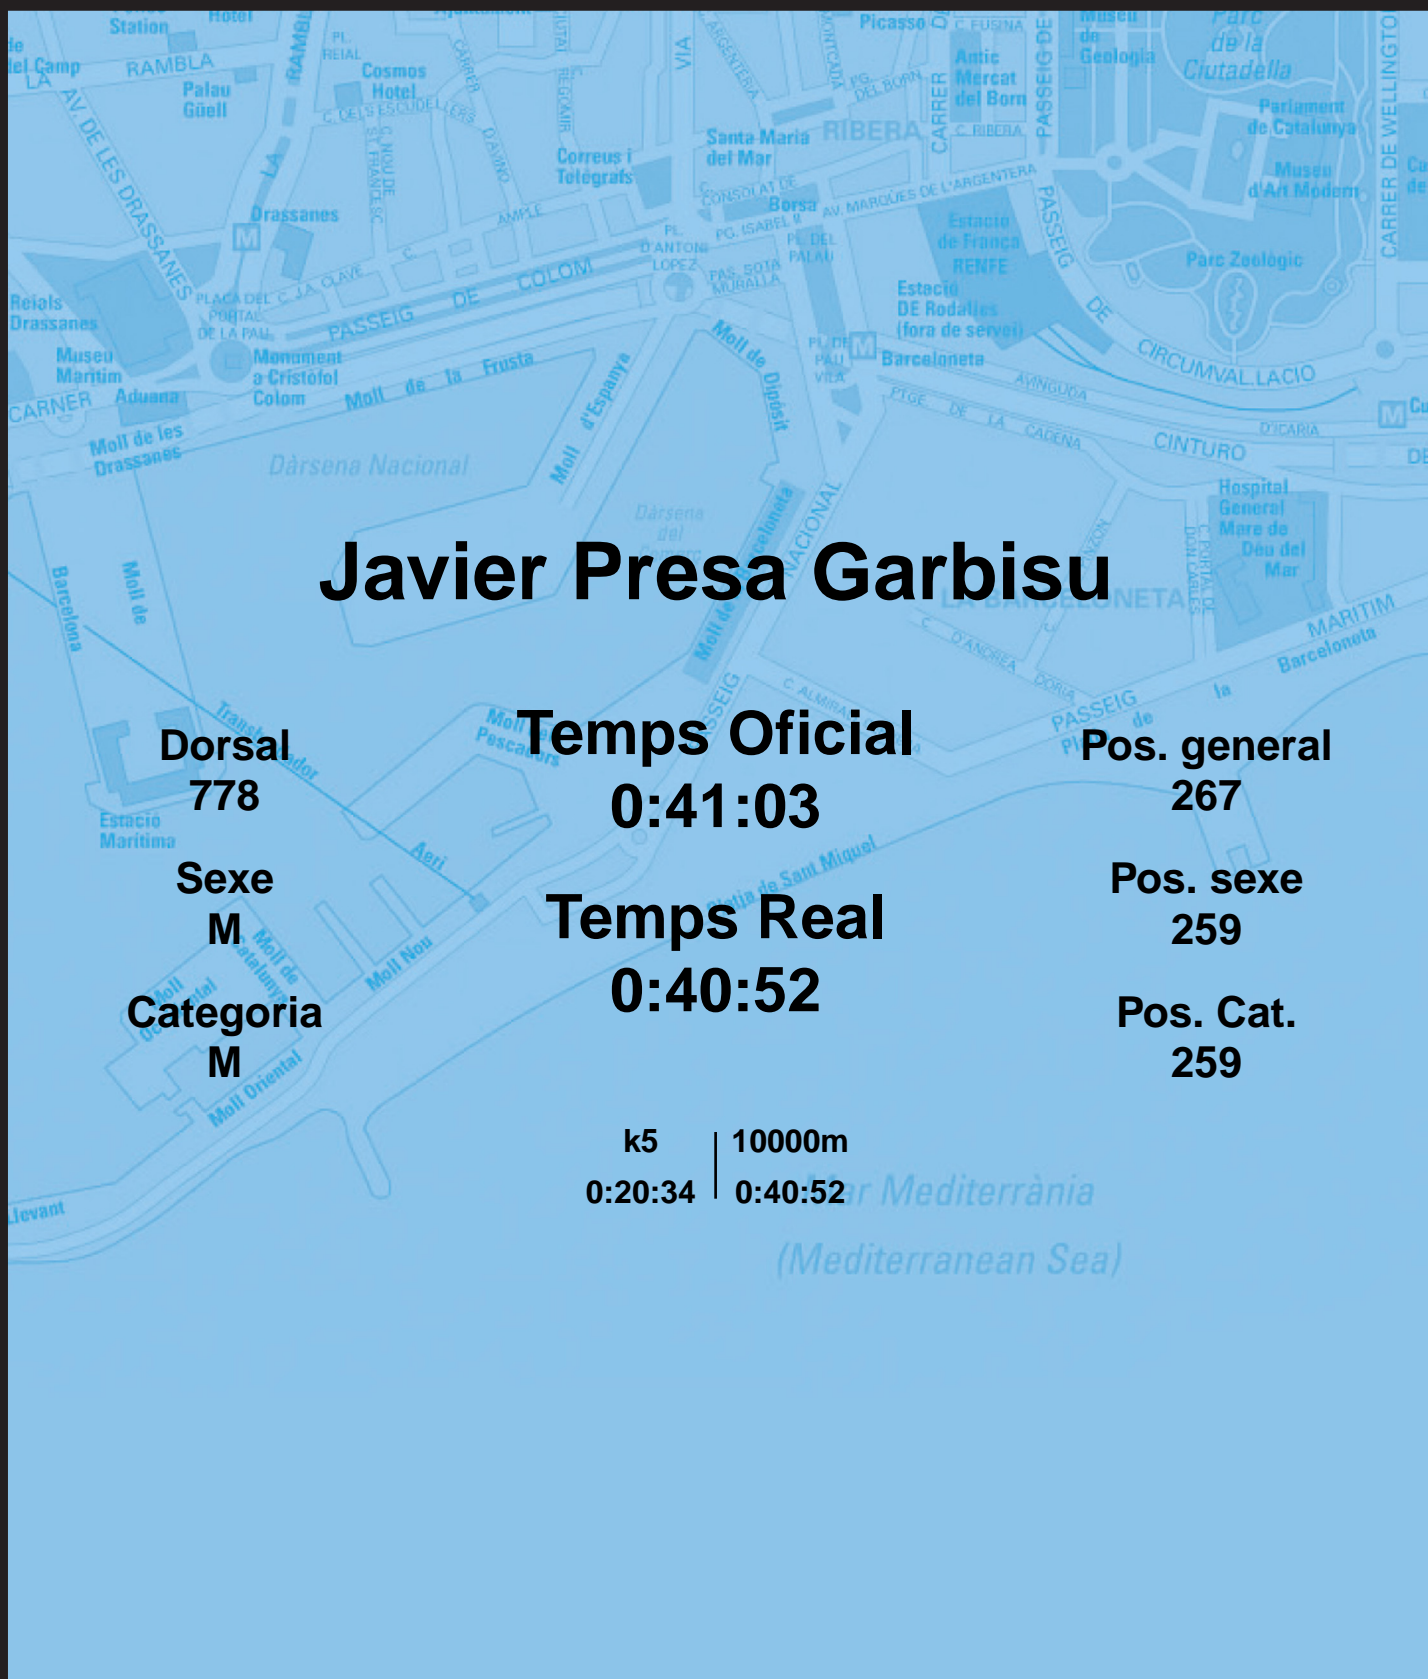

CORREBARRI

Suma't a la festa

16/10/2016

Ajuntament de Barcelona

Javier Presa Garbisu

Dorsal
778

Sexe
M

Categoria
M

Temps Oficial
0:41:03

Temps Real
0:40:52

Pos. general
267

Pos. sexe
259

Pos. Cat.
259

k5 | 10000m
0:20:34 | 0:40:52

Mar Mediterrània
(Mediterranean Sea)