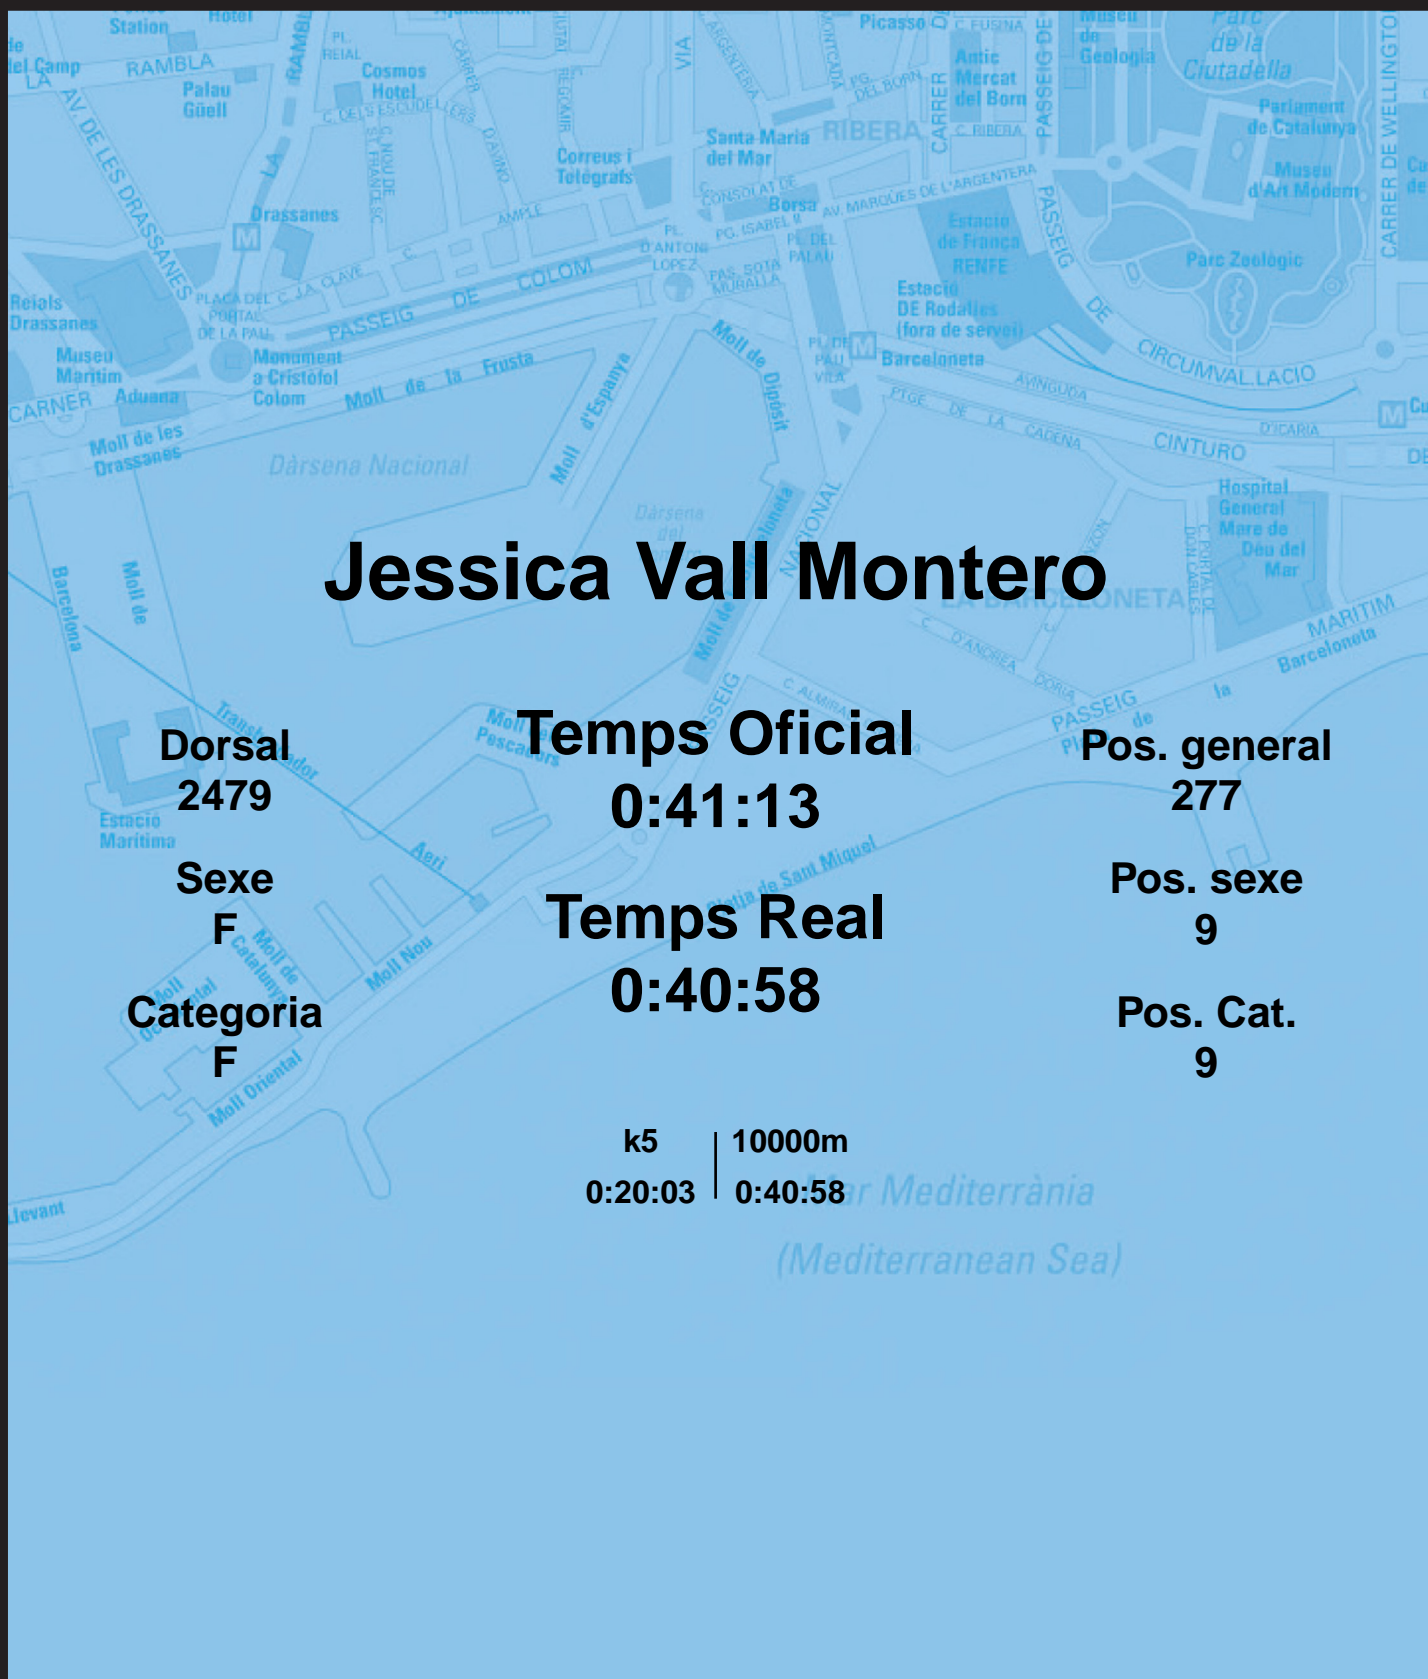

CORREBARRI

Suma't a la festa

16/10/2016

Ajuntament de
Barcelona

Jessica Vall Montero

Dorsal
2479

Sexe
F

Categoria
F

Temps Oficial
0:41:13

Temps Real
0:40:58

Pos. general
277

Pos. sexe
9

Pos. Cat.
9

k5 | 10000m
0:20:03 | 0:40:58

Mar Mediterrània
(Mediterranean Sea)