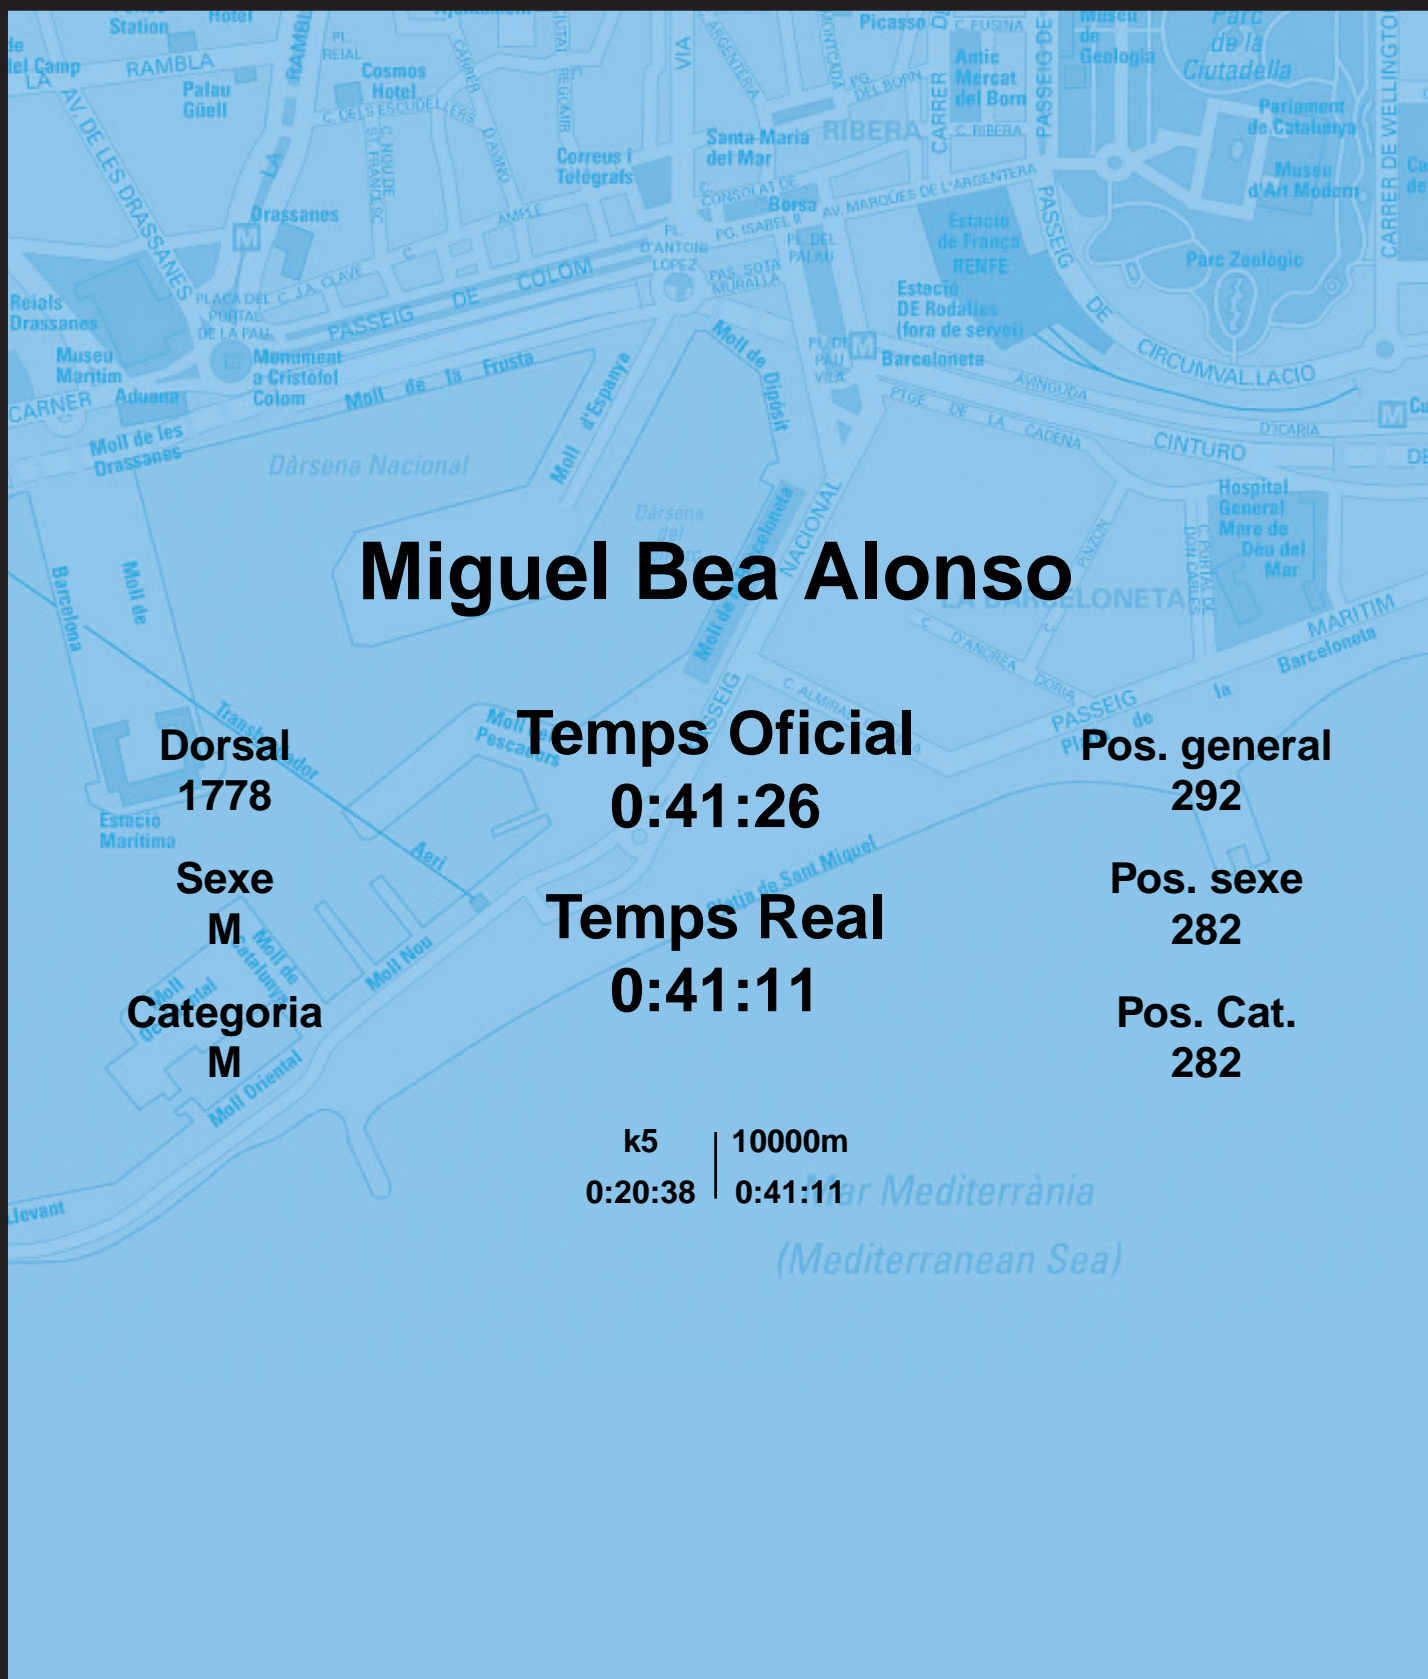

CORREBARRI

Suma't a la festa

16/10/2016

Ajuntament de
Barcelona

Miguel Bea Alonso

Dorsal
1778

Sexe
M

Categoria
M

Temps Oficial
0:41:26

Temps Real
0:41:11

Pos. general
292

Pos. sexe
282

Pos. Cat.
282

k5 | 10000m
0:20:38 | 0:41:11

Mar Mediterrània
(Mediterranean Sea)