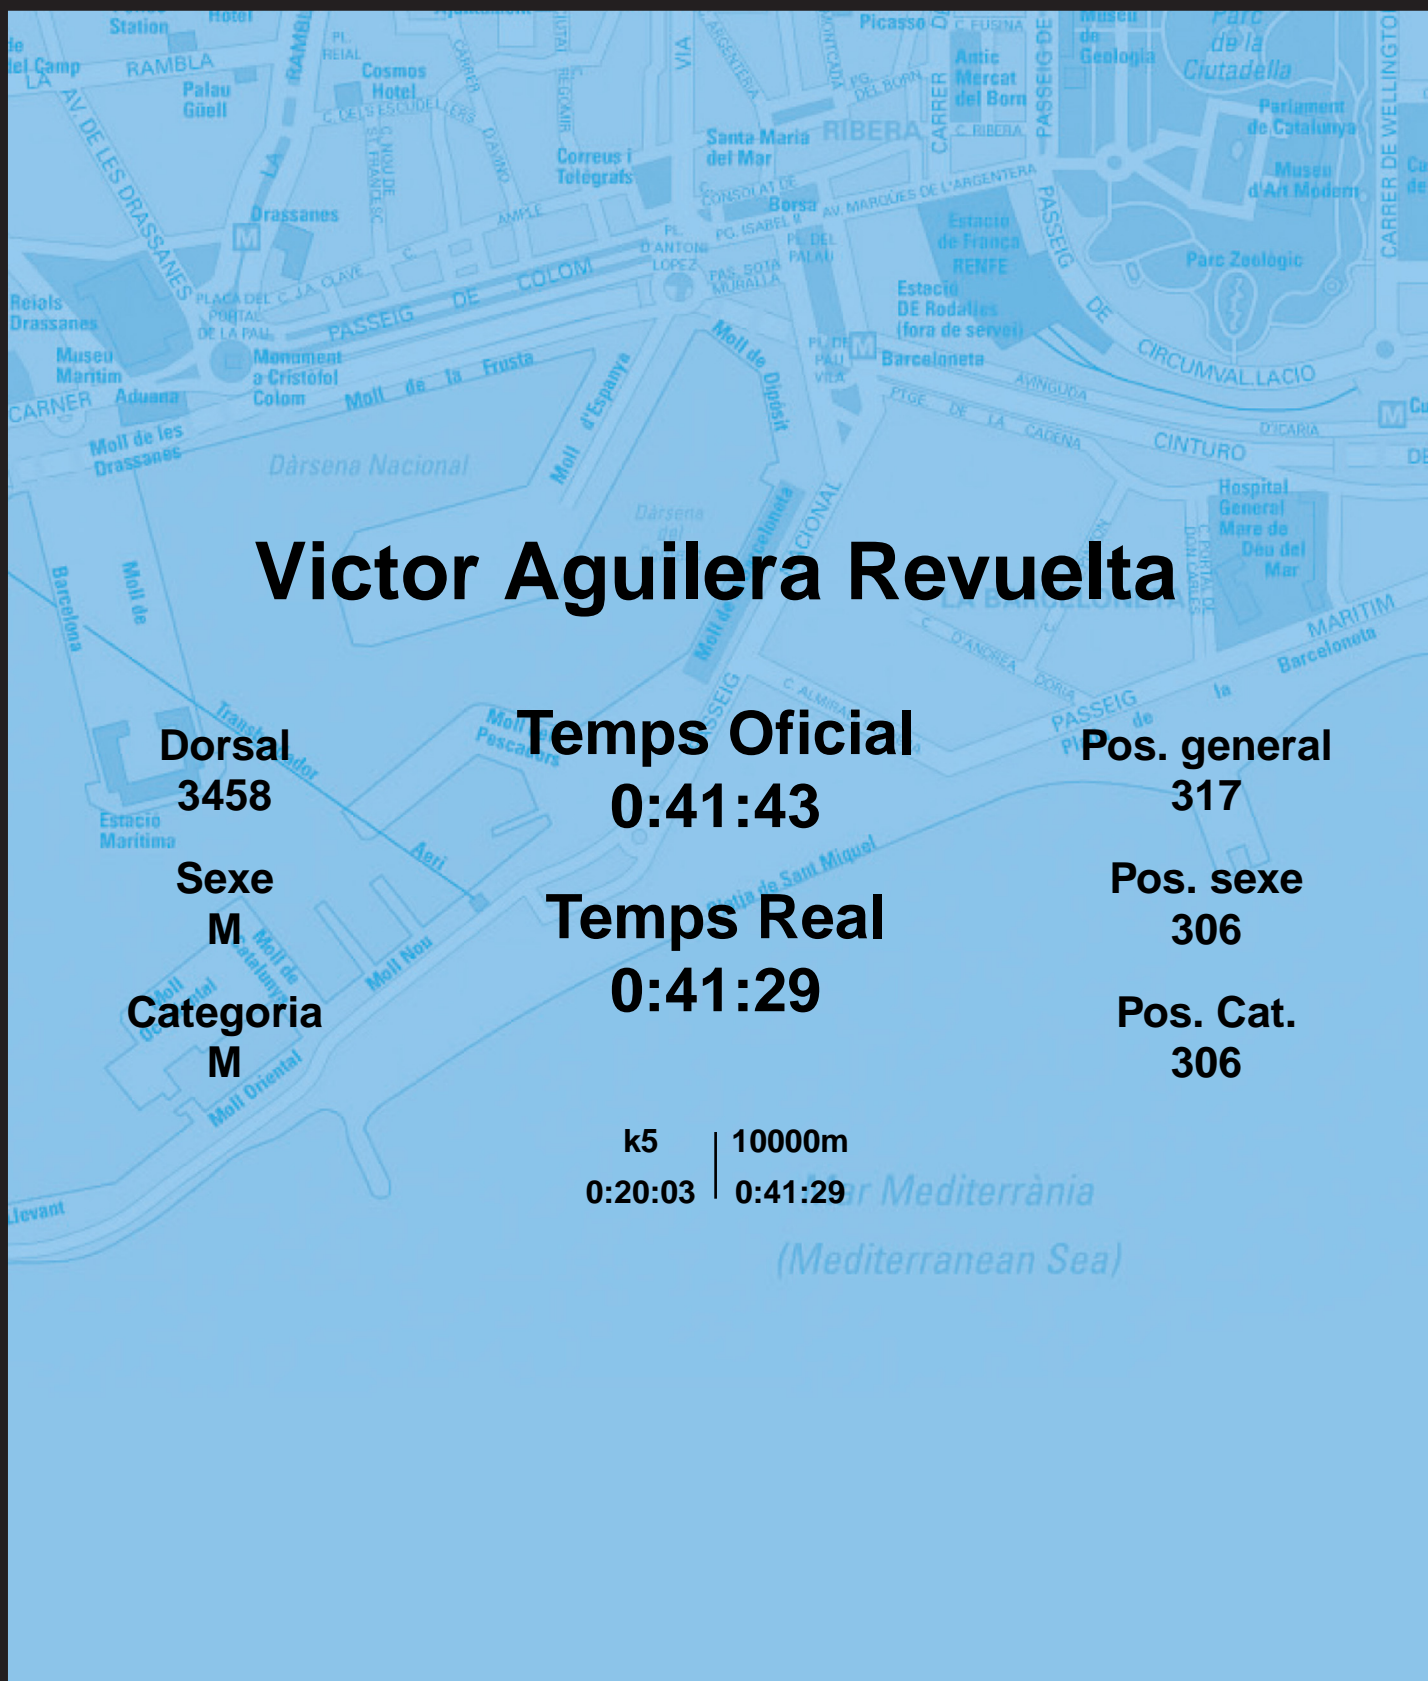

CORREBARRI

Suma't a la festa
16/10/2016

Ajuntament de
Barcelona

Victor Aguilera Revuelta

Dorsal
3458

Sexe
M

Categoria
M

Temps Oficial
0:41:43

Temps Real
0:41:29

Pos. general
317

Pos. sexe
306

Pos. Cat.
306

k5 | 10000m
0:20:03 | 0:41:29

Mar Mediterrània
(Mediterranean Sea)