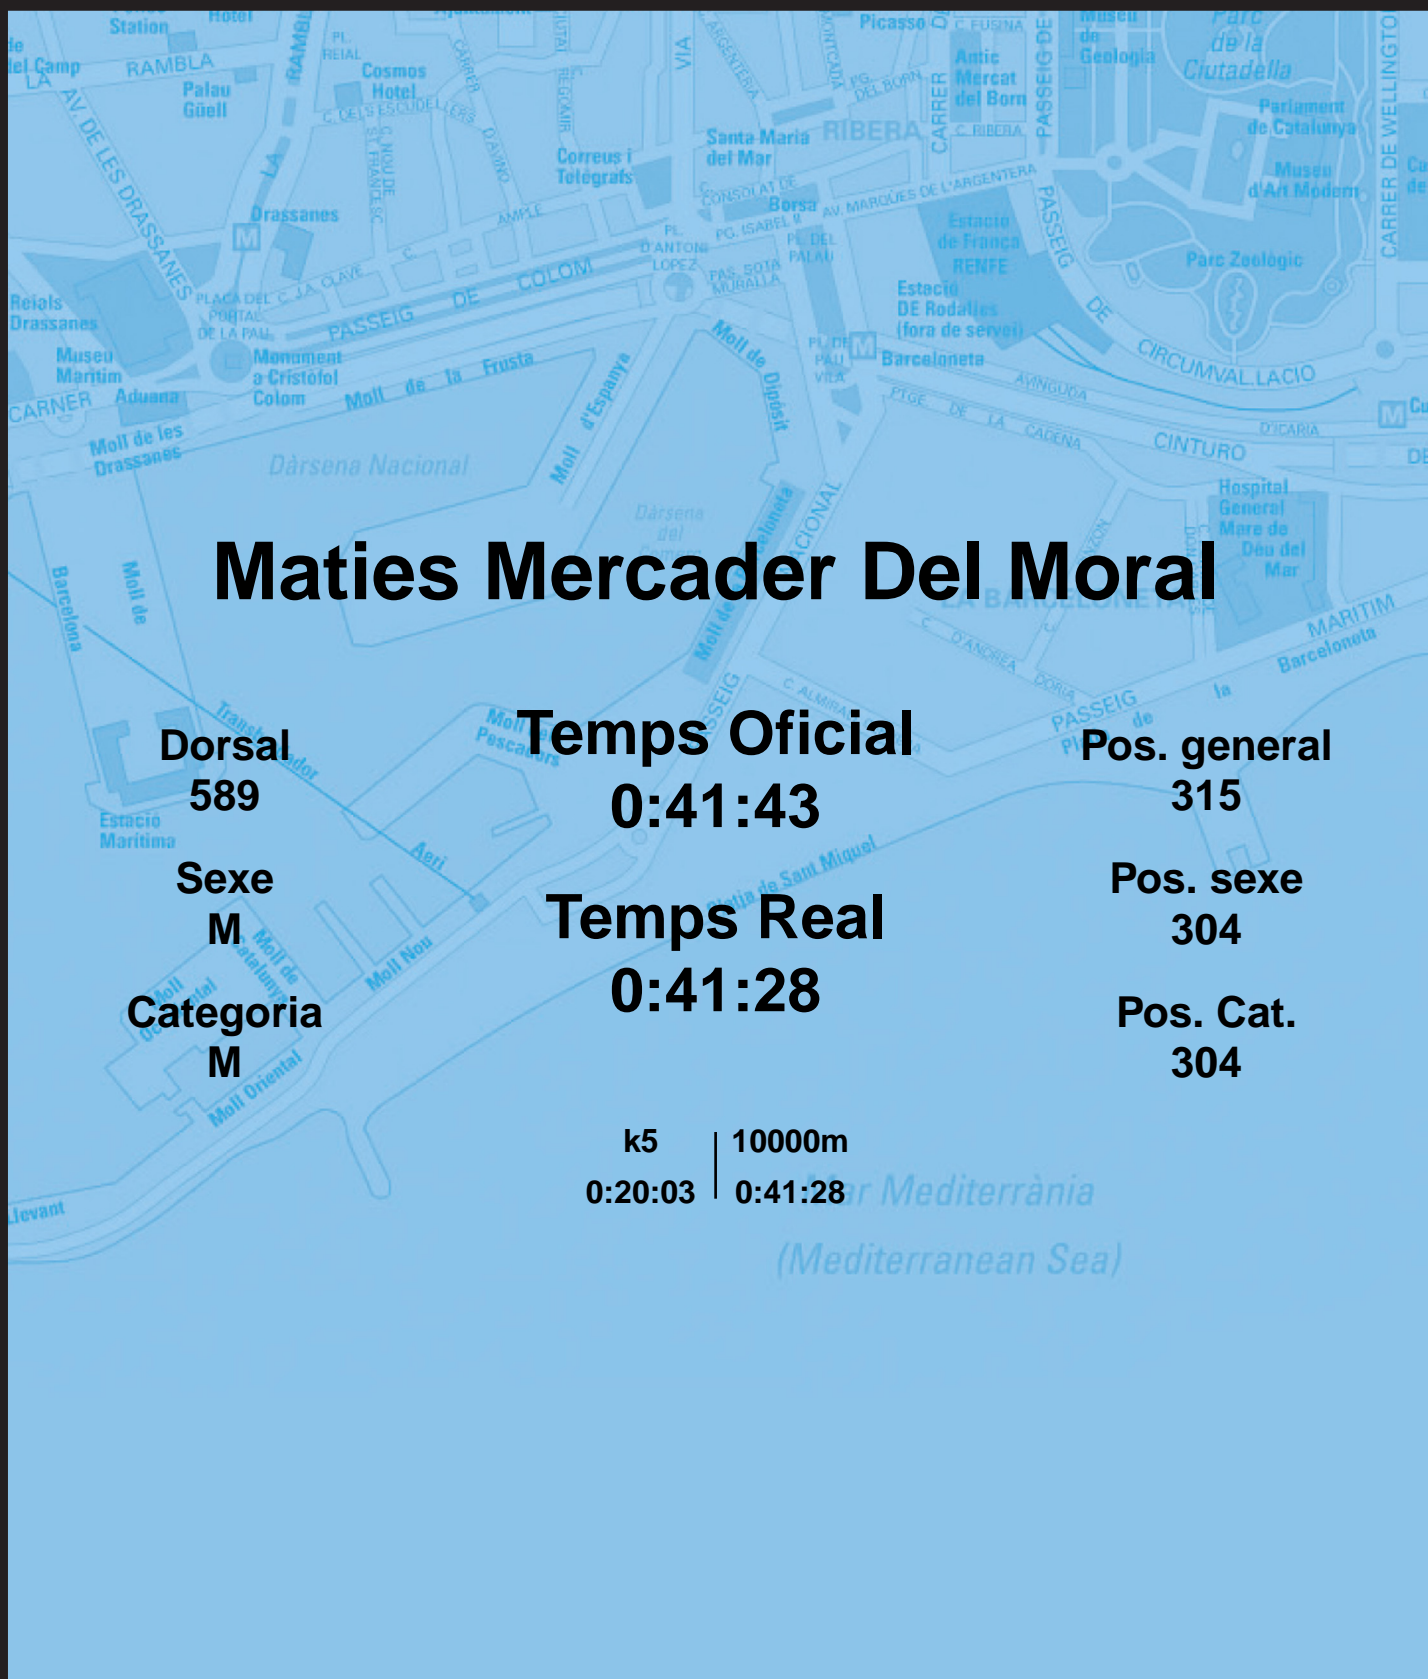

CORREBARRI

Suma't a la festa

16/10/2016

Ajuntament de
Barcelona

Maties Mercader Del Moral

Dorsal
589

Sexe
M

Categoria
M

Temps Oficial
0:41:43

Temps Real
0:41:28

Pos. general
315

Pos. sexe
304

Pos. Cat.
304

k5 | 10000m
0:20:03 | 0:41:28

Mar Mediterrània
(Mediterranean Sea)