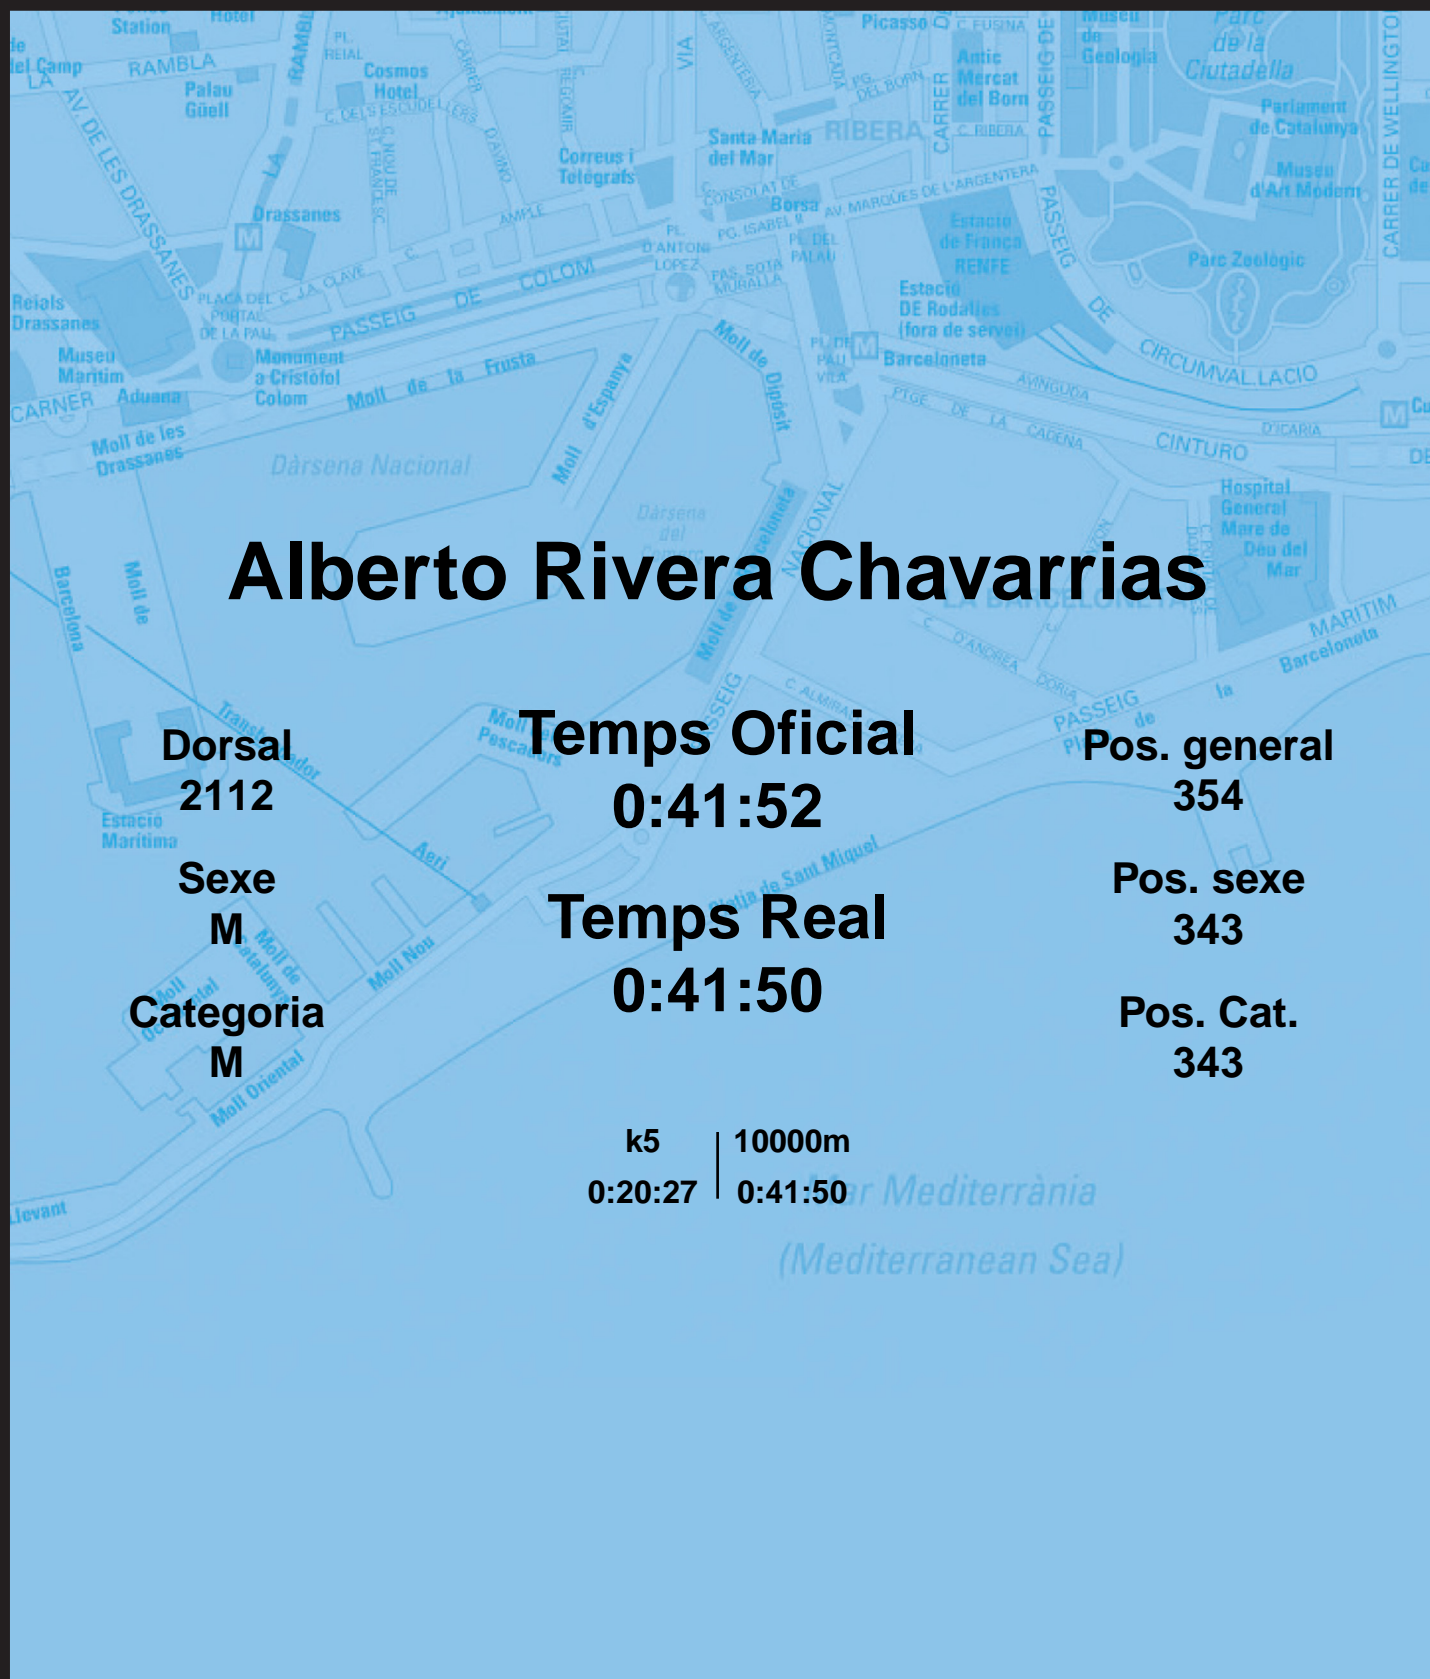

# CORREBARRI

Suma't a la festa

16/10/2016

Ajuntament de  
Barcelona

## Alberto Rivera Chavarrias

Dorsal  
2112

Sexe  
M

Categoria  
M

Temps Oficial  
0:41:52

Temps Real  
0:41:50

Pos. general  
354

Pos. sexe  
343

Pos. Cat.  
343

k5 | 10000m  
0:20:27 | 0:41:50

Mar Mediterrània  
(Mediterranean Sea)