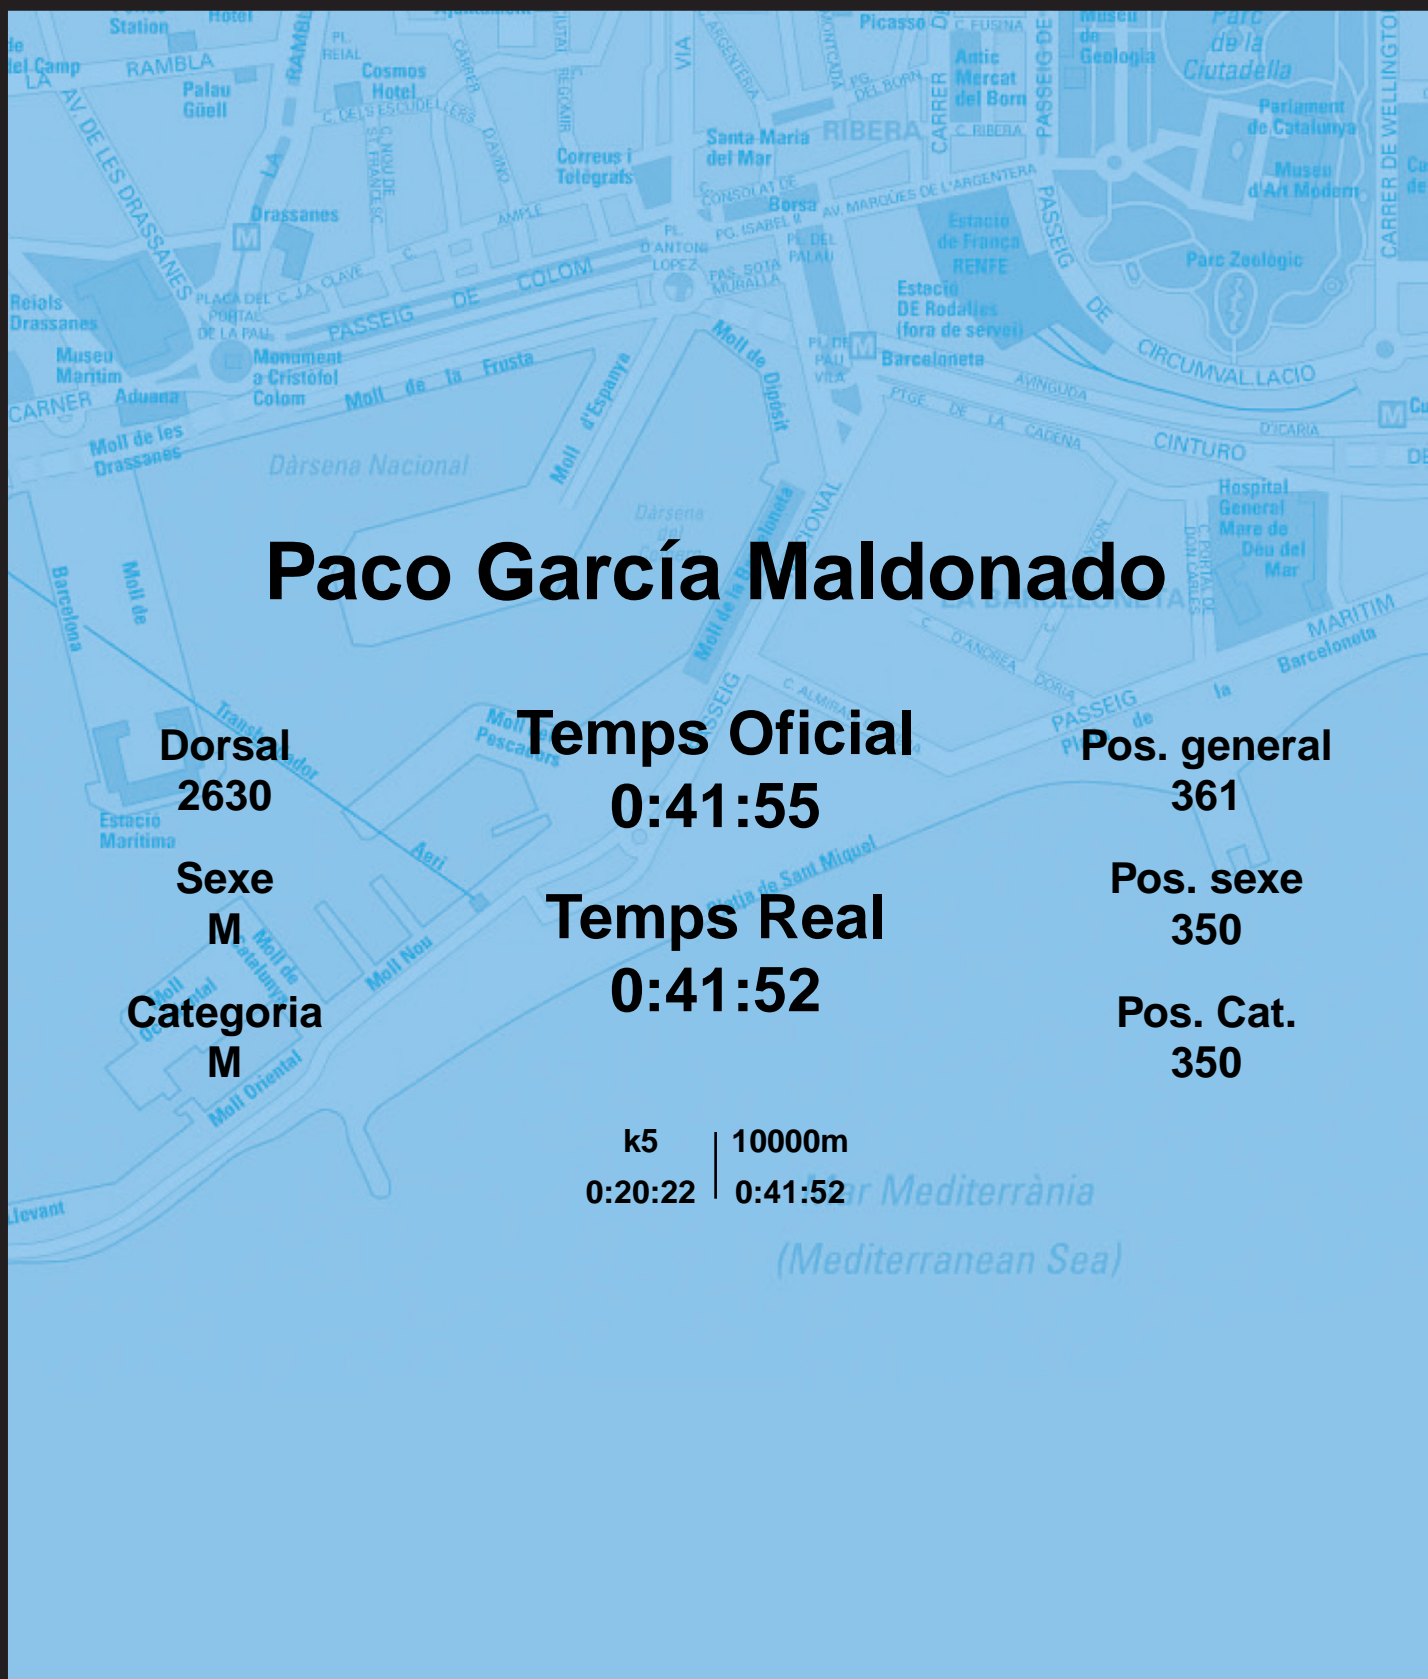

# CORREBARRI

Suma't a la festa

16/10/2016

Ajuntament de  
Barcelona

## Paco García Maldonado

Dorsal  
2630

Sexe  
M

Categoria  
M

Temps Oficial  
0:41:55

Temps Real  
0:41:52

Pos. general  
361

Pos. sexe  
350

Pos. Cat.  
350

k5 | 10000m  
0:20:22 | 0:41:52

Mar Mediterrània  
(Mediterranean Sea)