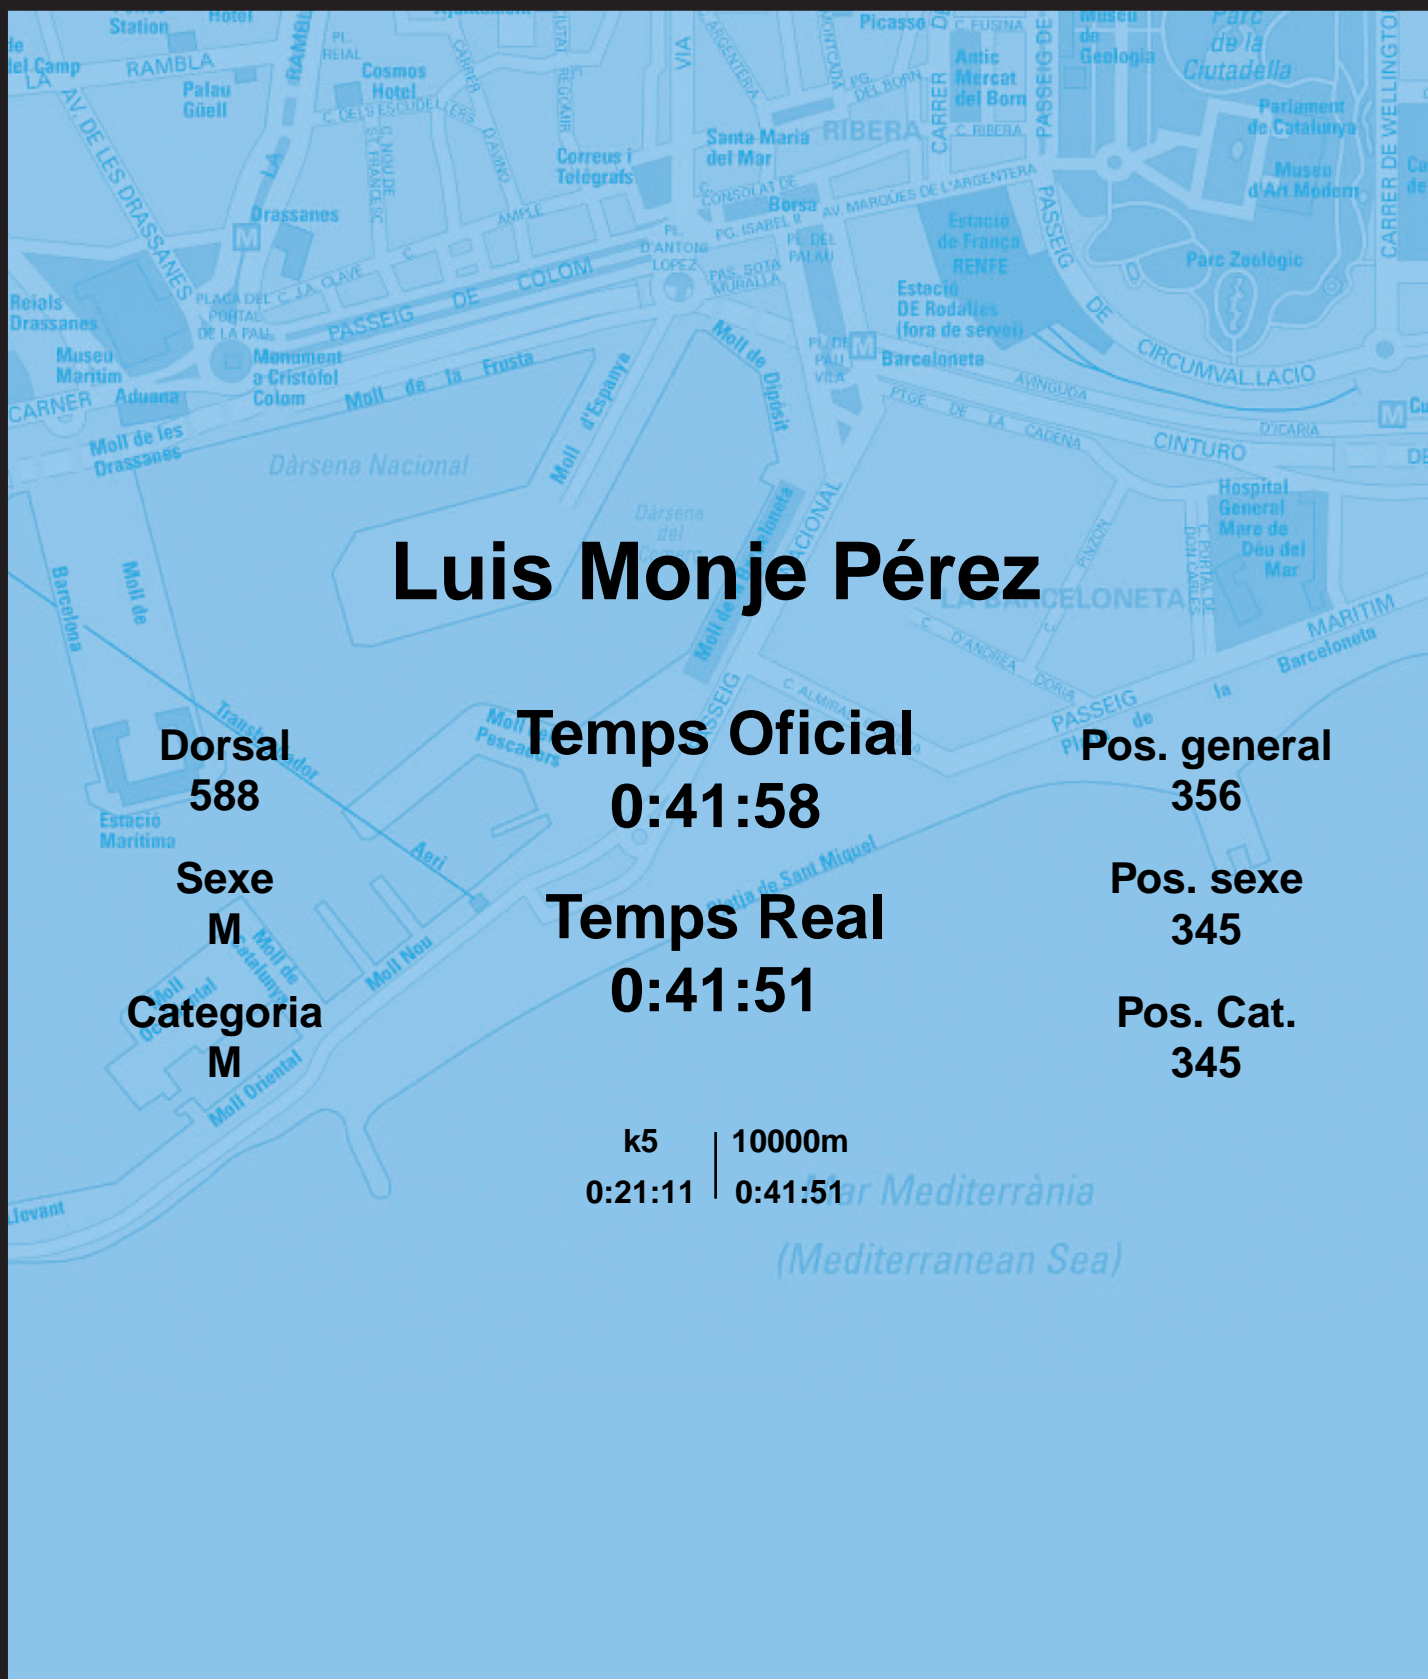

CORREBARRI

Suma't a la festa

16/10/2016

Ajuntament de
Barcelona

Luis Monje Pérez

Dorsal
588

Sexe
M

Categoria
M

Temps Oficial
0:41:58

Temps Real
0:41:51

k5 | 10000m
0:21:11 | 0:41:51

Pos. general
356

Pos. sexe
345

Pos. Cat.
345