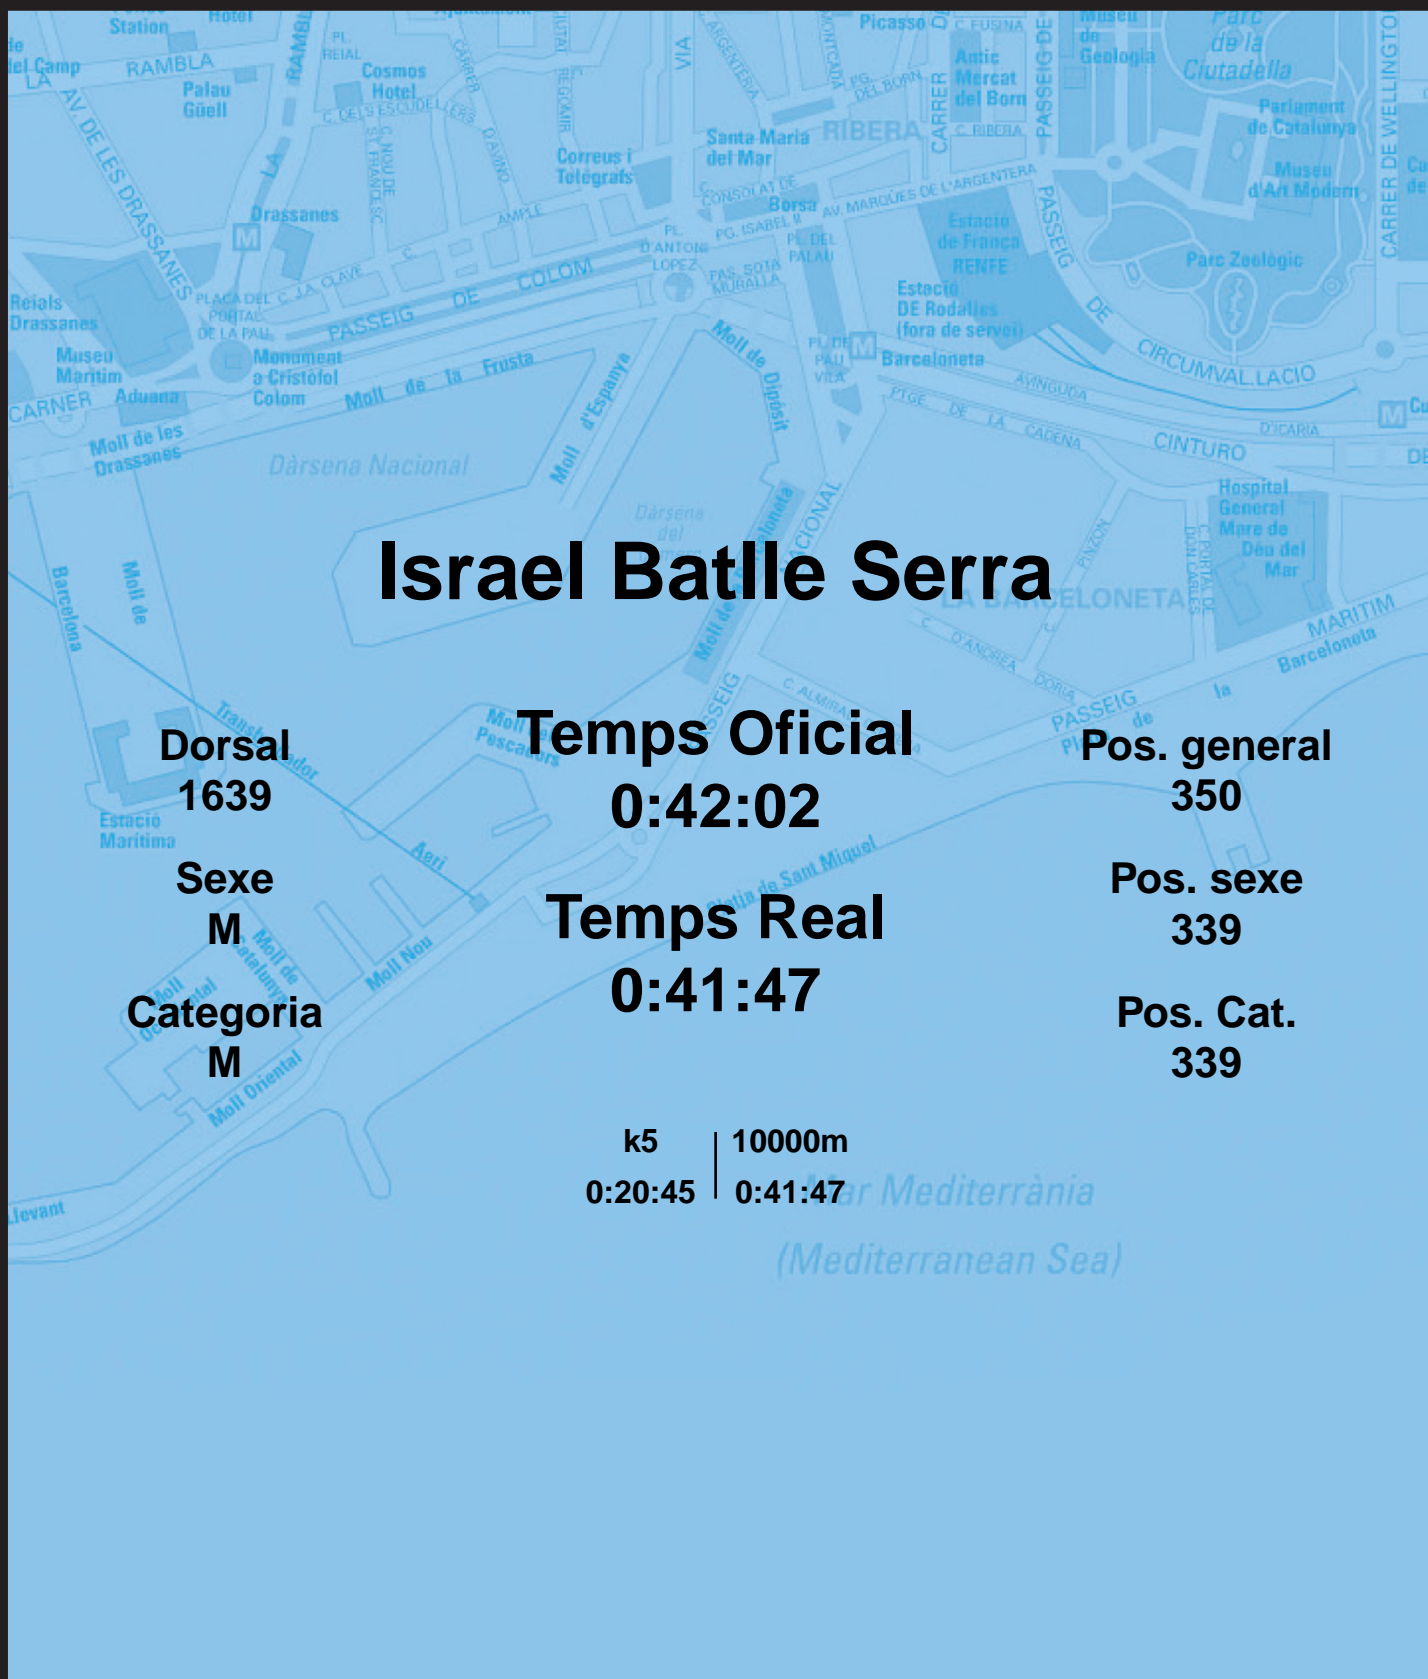

CORREBARRI

Suma't a la festa

16/10/2016

Ajuntament de
Barcelona

Israel Batlle Serra

Dorsal
1639

Sexe
M

Categoria
M

Temps Oficial
0:42:02

Temps Real
0:41:47

Pos. general
350

Pos. sexe
339

Pos. Cat.
339

k5 | 10000m
0:20:45 | 0:41:47

Mar Mediterrània
(Mediterranean Sea)