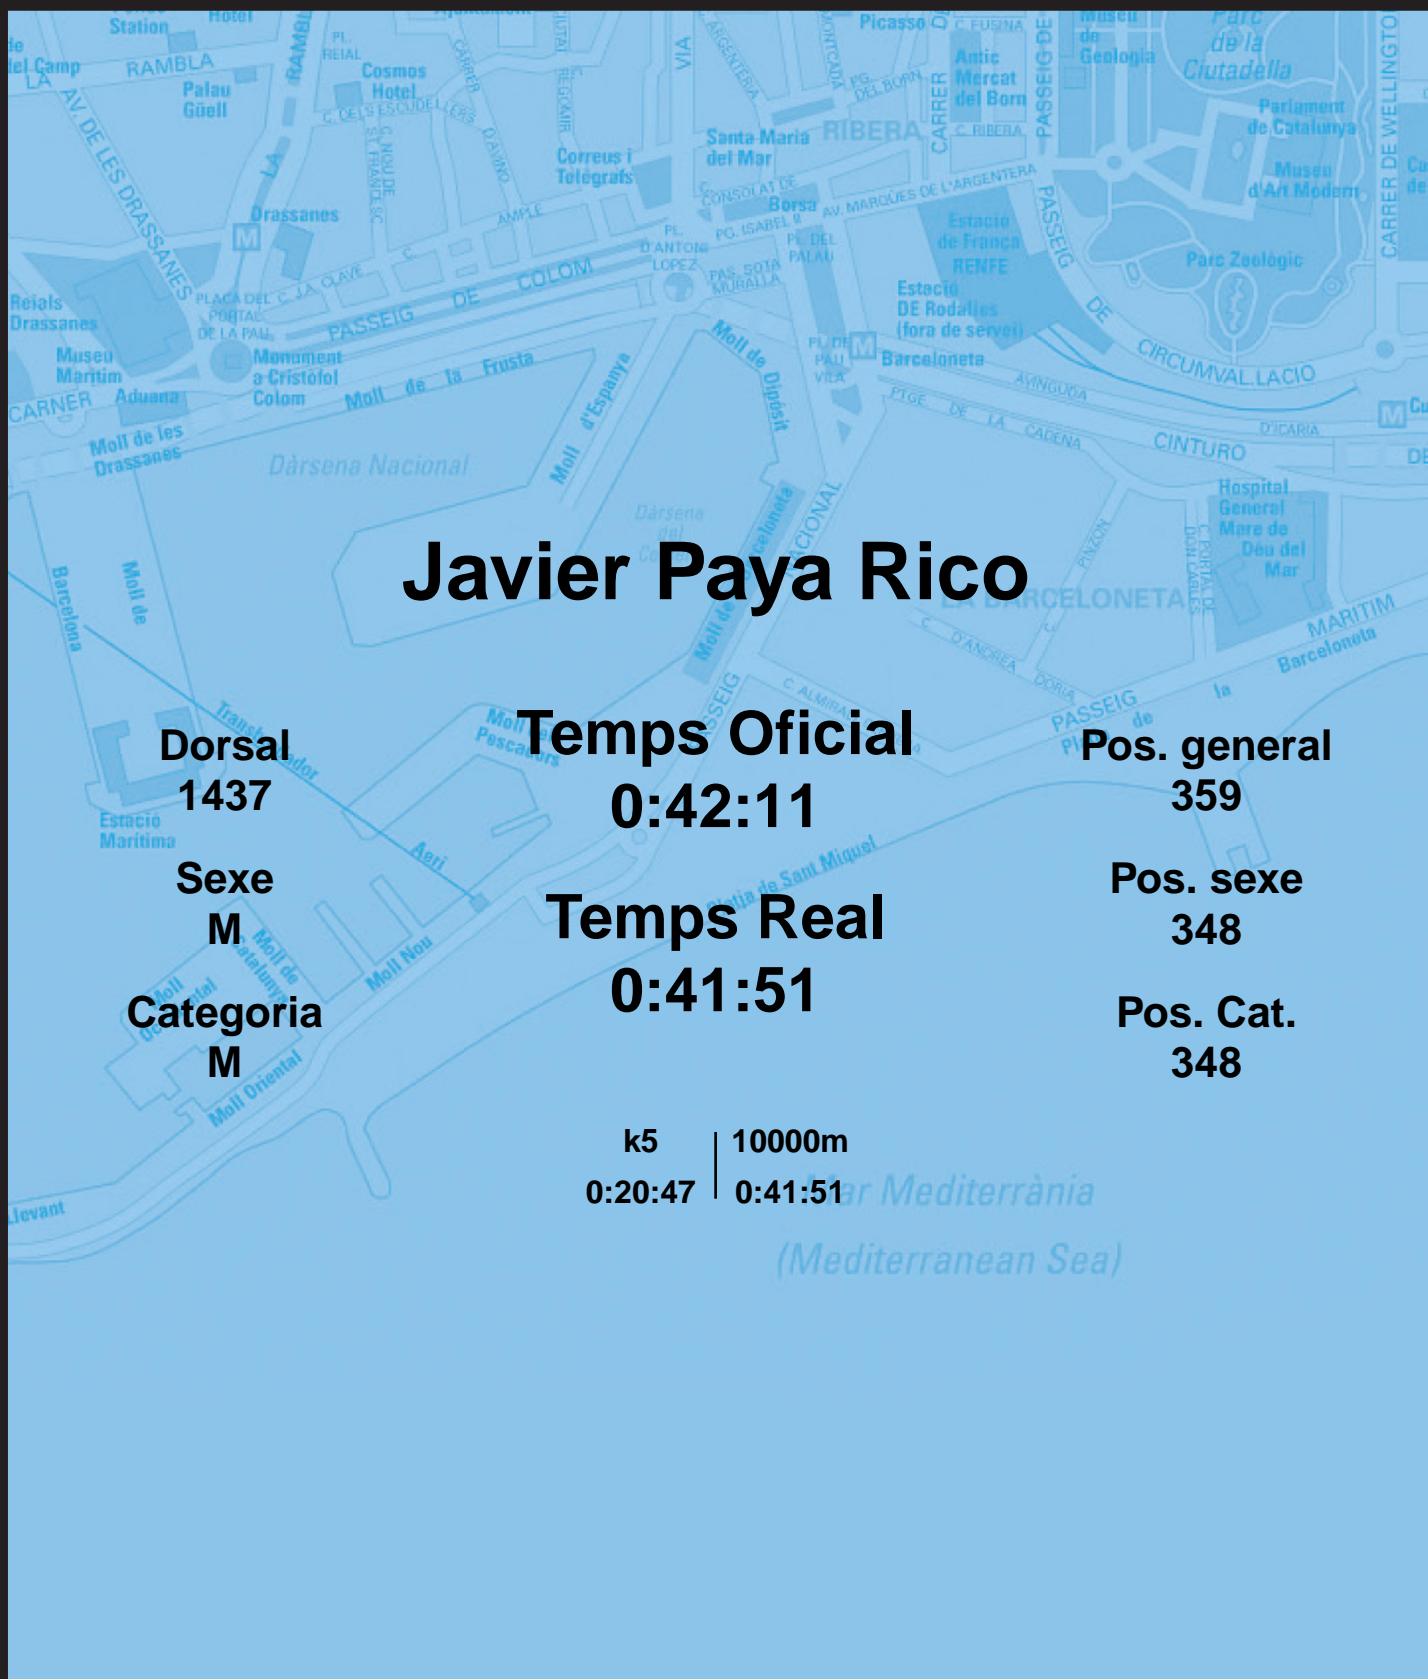

CORREBARRI

Suma't a la festa
16/10/2016

Ajuntament de
Barcelona

Javier Paya Rico

Dorsal
1437

Sexe
M

Categoria
M

Temps Oficial
0:42:11

Temps Real
0:41:51

Pos. general
359

Pos. sexe
348

Pos. Cat.
348

k5 | 10000m
0:20:47 | 0:41:51

Mar Mediterrània
(Mediterranean Sea)