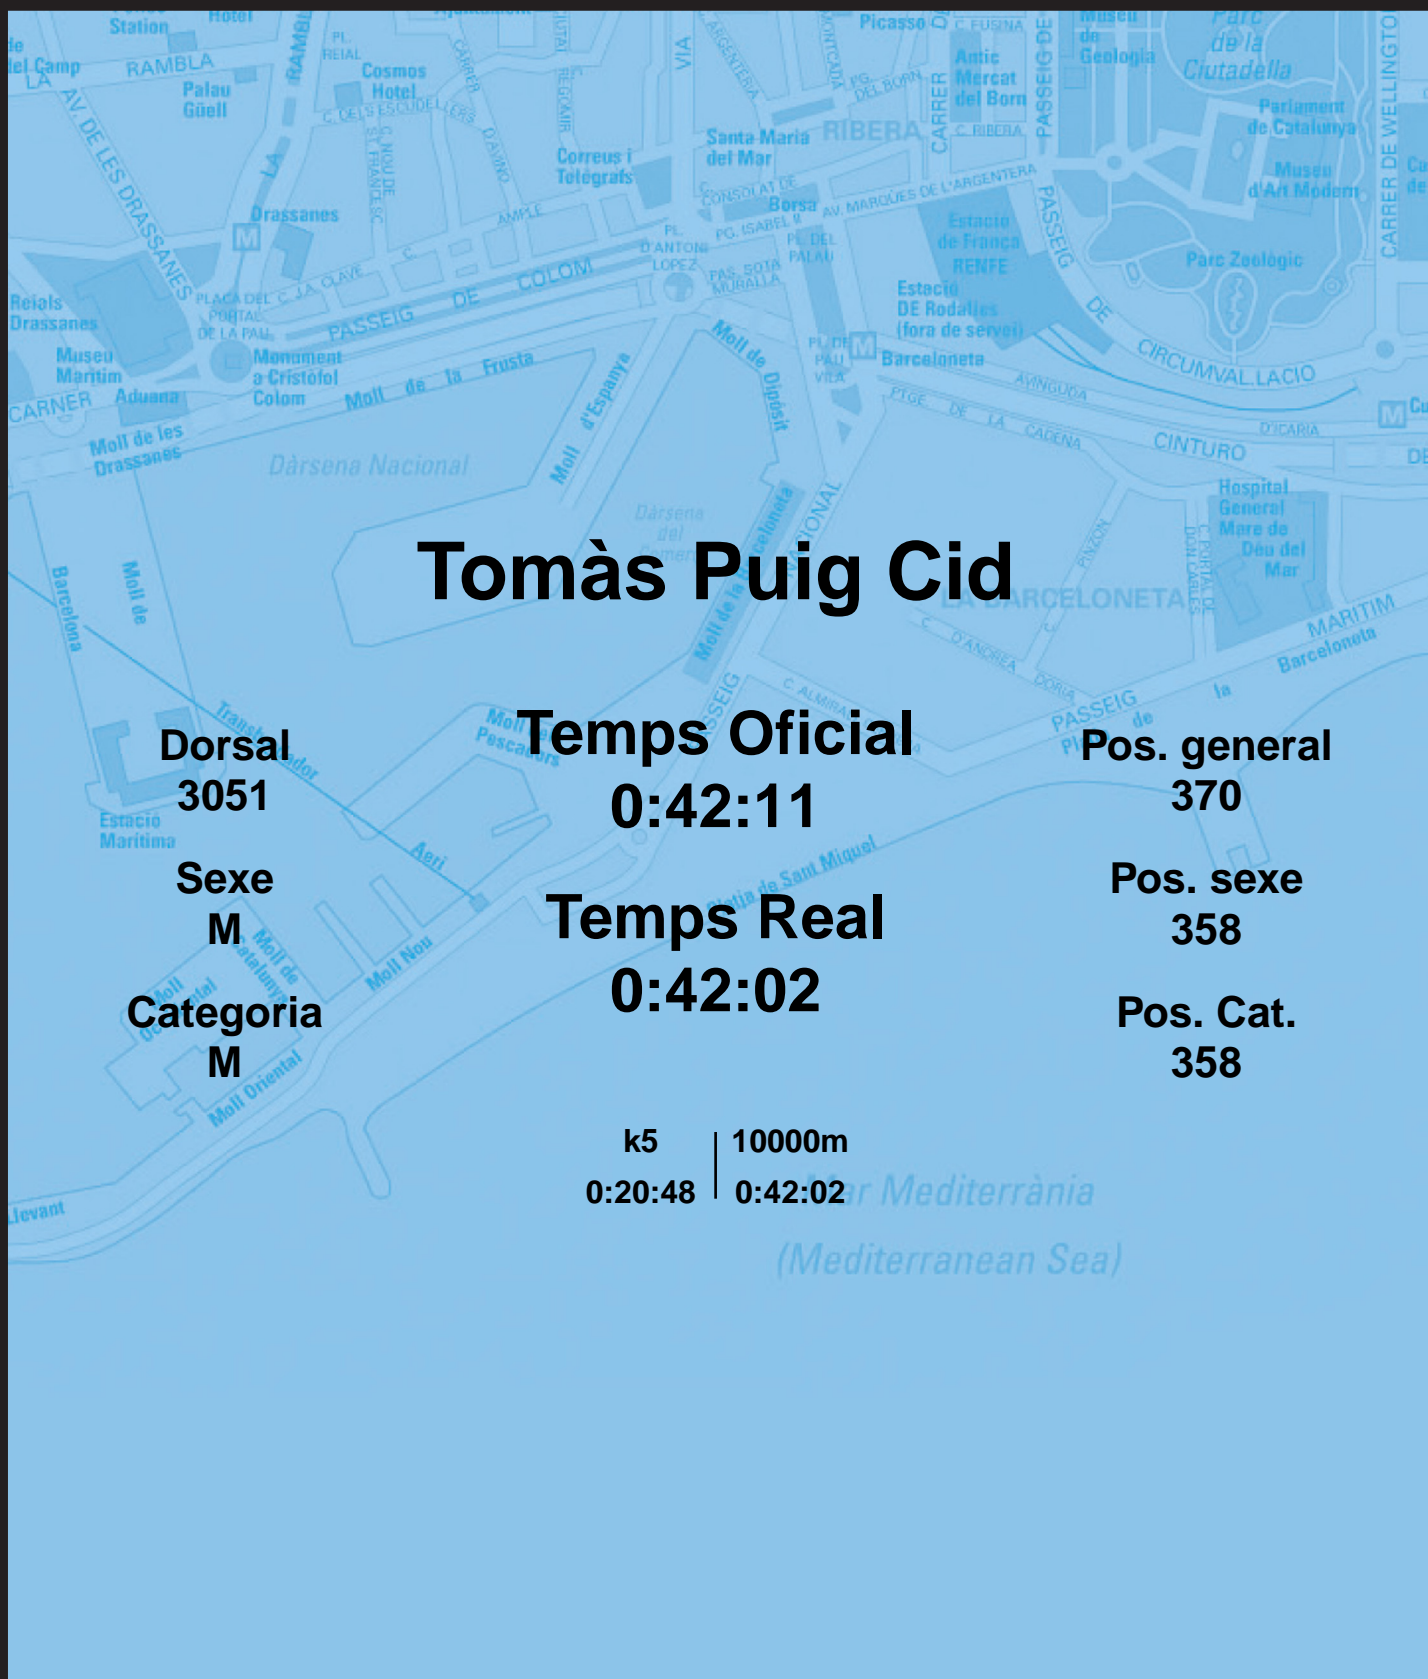

CORREBARRI

Suma't a la festa

16/10/2016

Ajuntament de Barcelona

Tomàs Puig Cid

Dorsal
3051

Sexe
M

Categoria
M

Temps Oficial
0:42:11

Temps Real
0:42:02

Pos. general
370

Pos. sexe
358

Pos. Cat.
358

k5 | 10000m
0:20:48 | 0:42:02

Mar Mediterrània
(Mediterranean Sea)