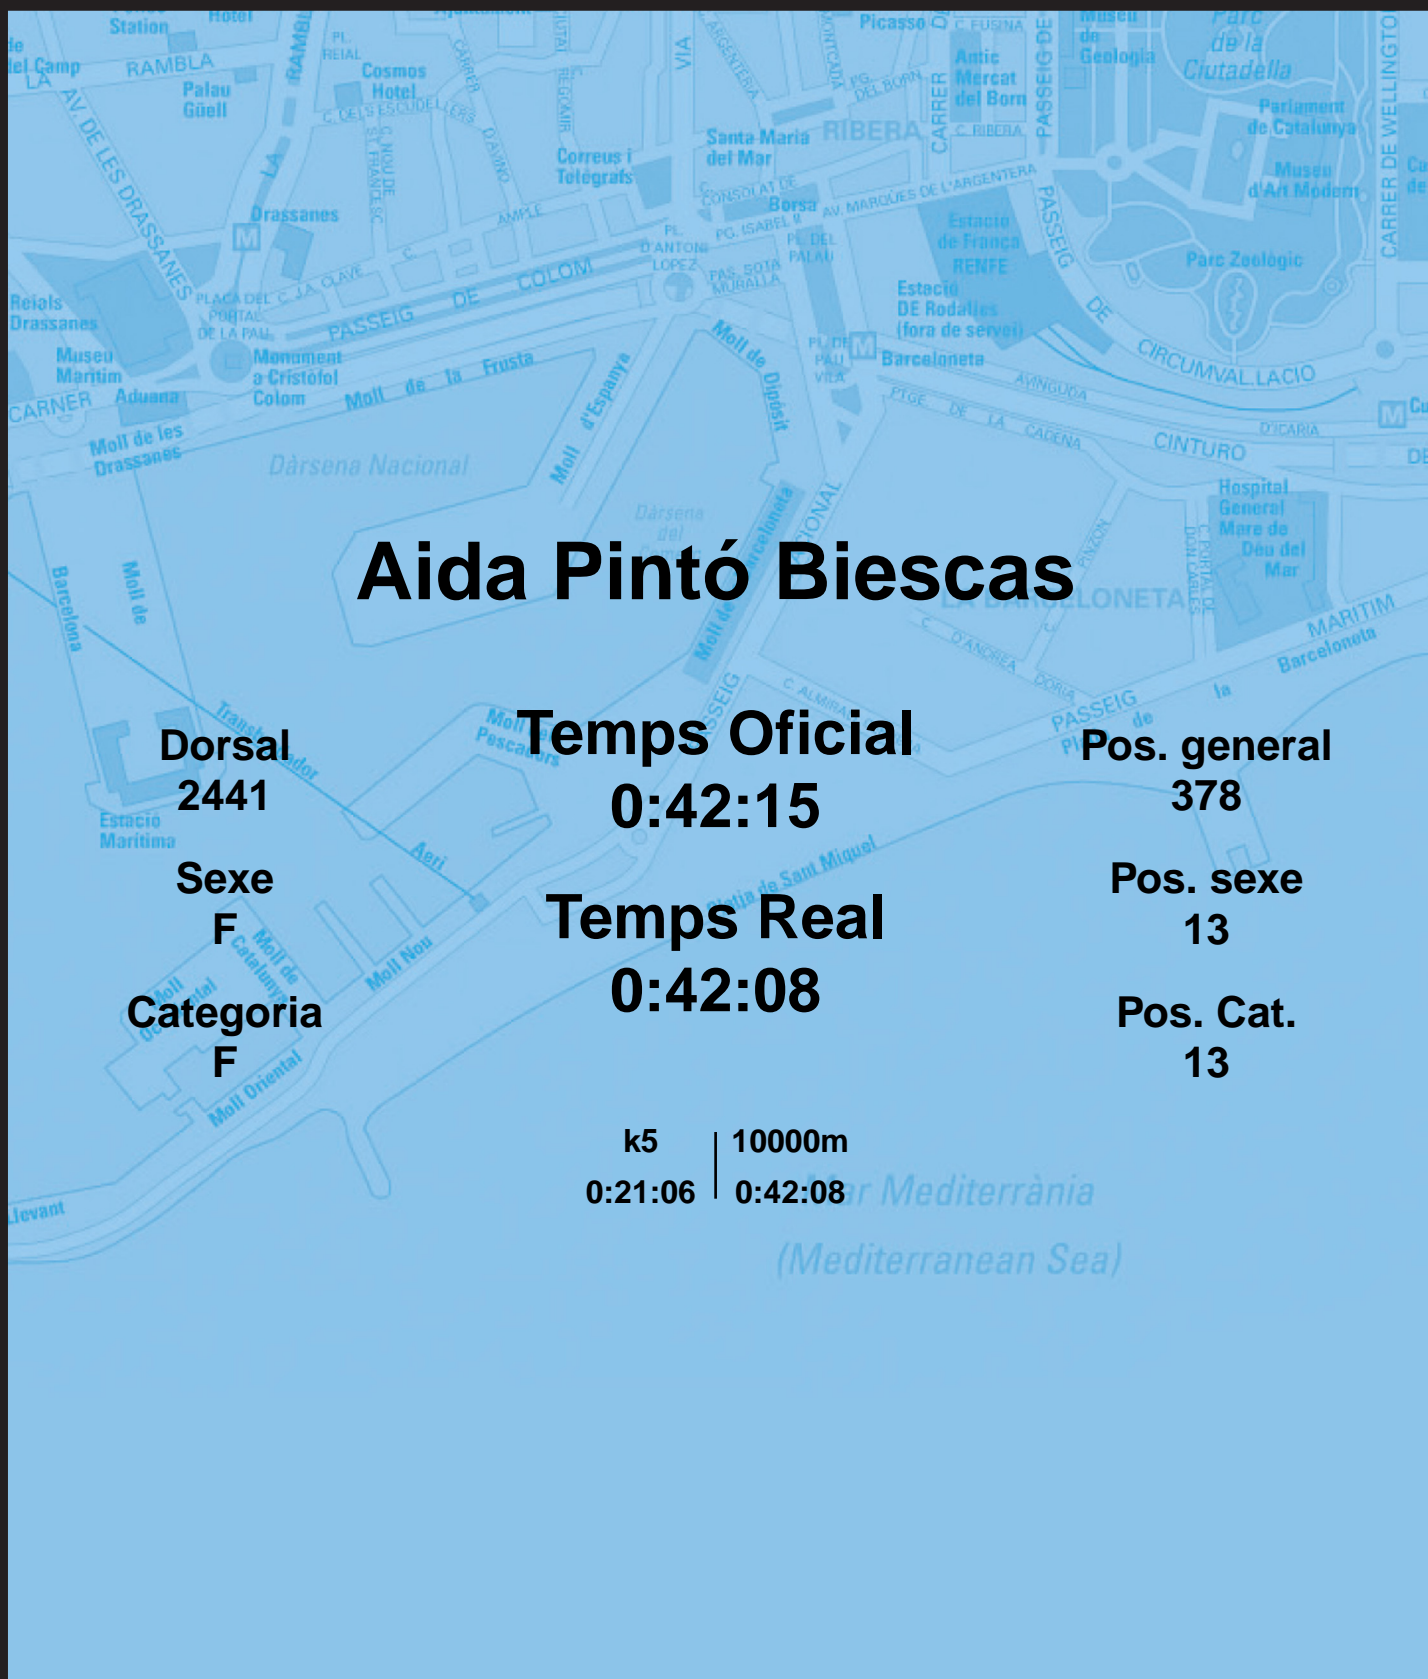

CORREBARRI

Suma't a la festa

16/10/2016

Ajuntament de
Barcelona

Aida Pintó Biescas

Dorsal
2441

Sexe
F

Categoria
F

Temps Oficial
0:42:15

Temps Real
0:42:08

Pos. general
378

Pos. sexe
13

Pos. Cat.
13

k5 | 10000m
0:21:06 | 0:42:08

Mar Mediterrània
(Mediterranean Sea)