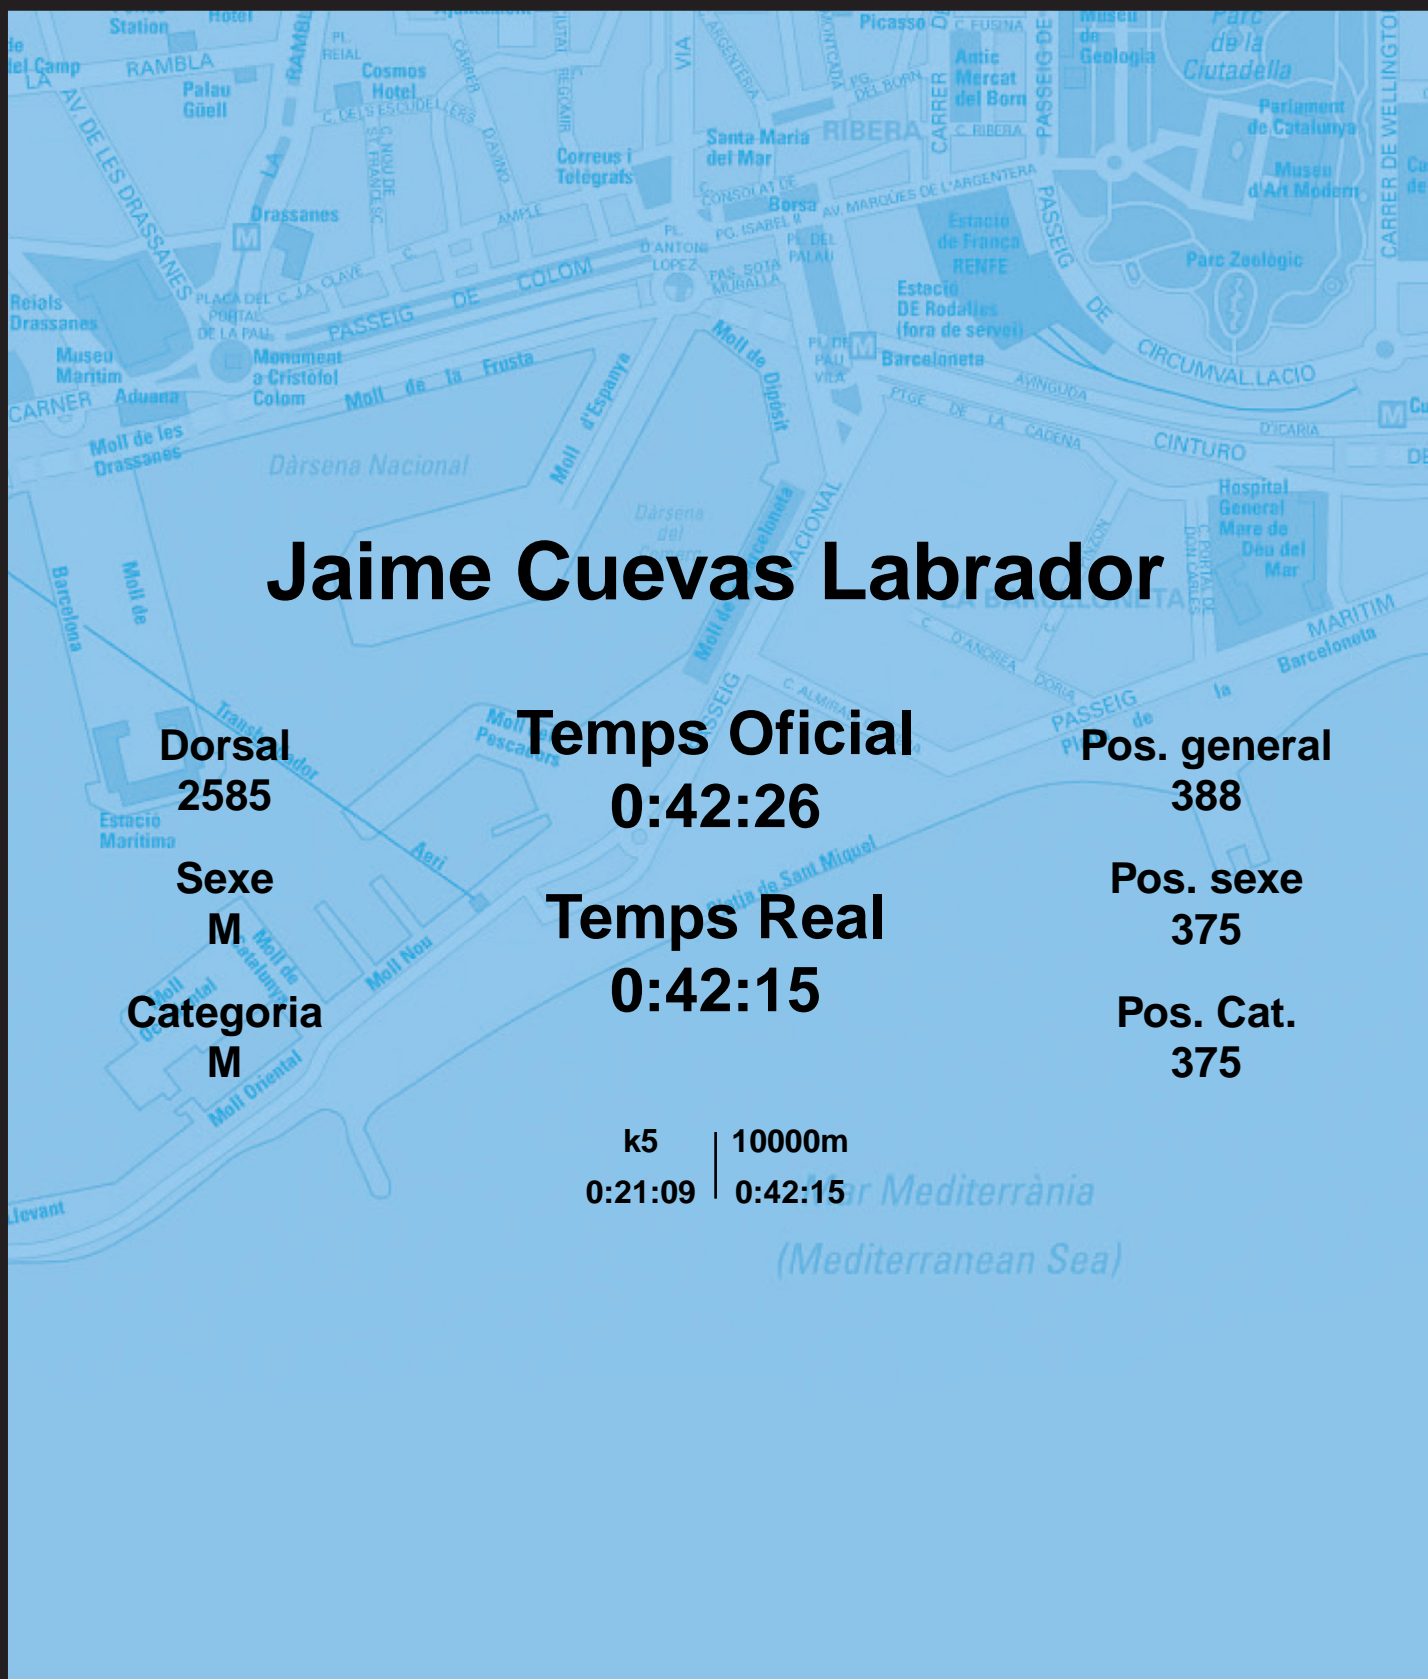

CORREBARRI

Suma't a la festa

16/10/2016

Ajuntament de
Barcelona

Jaime Cuevas Labrador

Dorsal
2585

Sexe
M

Categoria
M

Temps Oficial
0:42:26

Temps Real
0:42:15

Pos. general
388

Pos. sexe
375

Pos. Cat.
375

k5 | 10000m
0:21:09 | 0:42:15

Mar Mediterrània
(Mediterranean Sea)