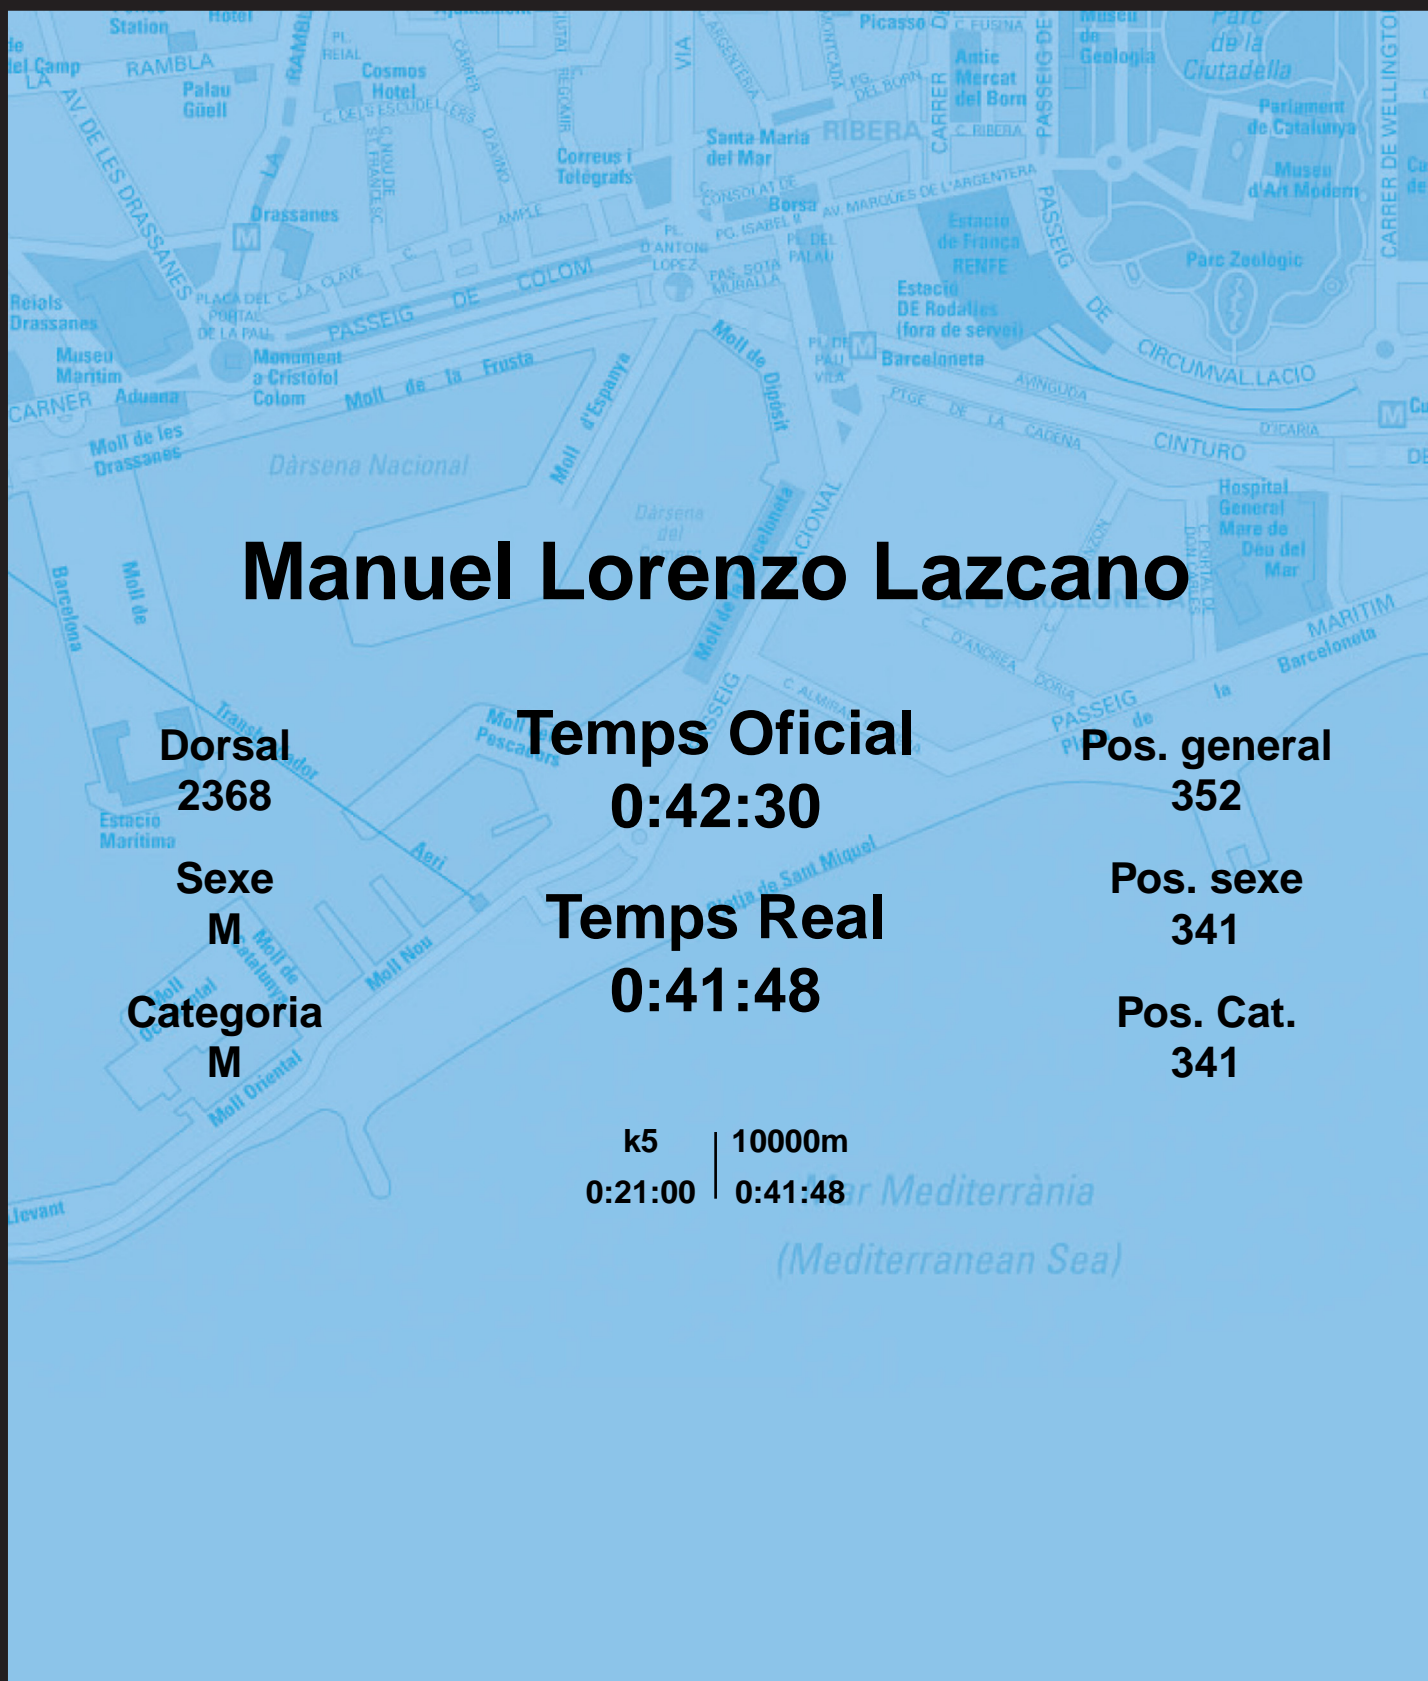

CORREBARRI

Suma't a la festa

16/10/2016

Ajuntament de Barcelona

Manuel Lorenzo Lazcano

Dorsal
2368

Sexe
M

Categoria
M

Temps Oficial
0:42:30

Temps Real
0:41:48

Pos. general
352

Pos. sexe
341

Pos. Cat.
341

k5 | 10000m
0:21:00 | 0:41:48

Mar Mediterrània
(Mediterranean Sea)