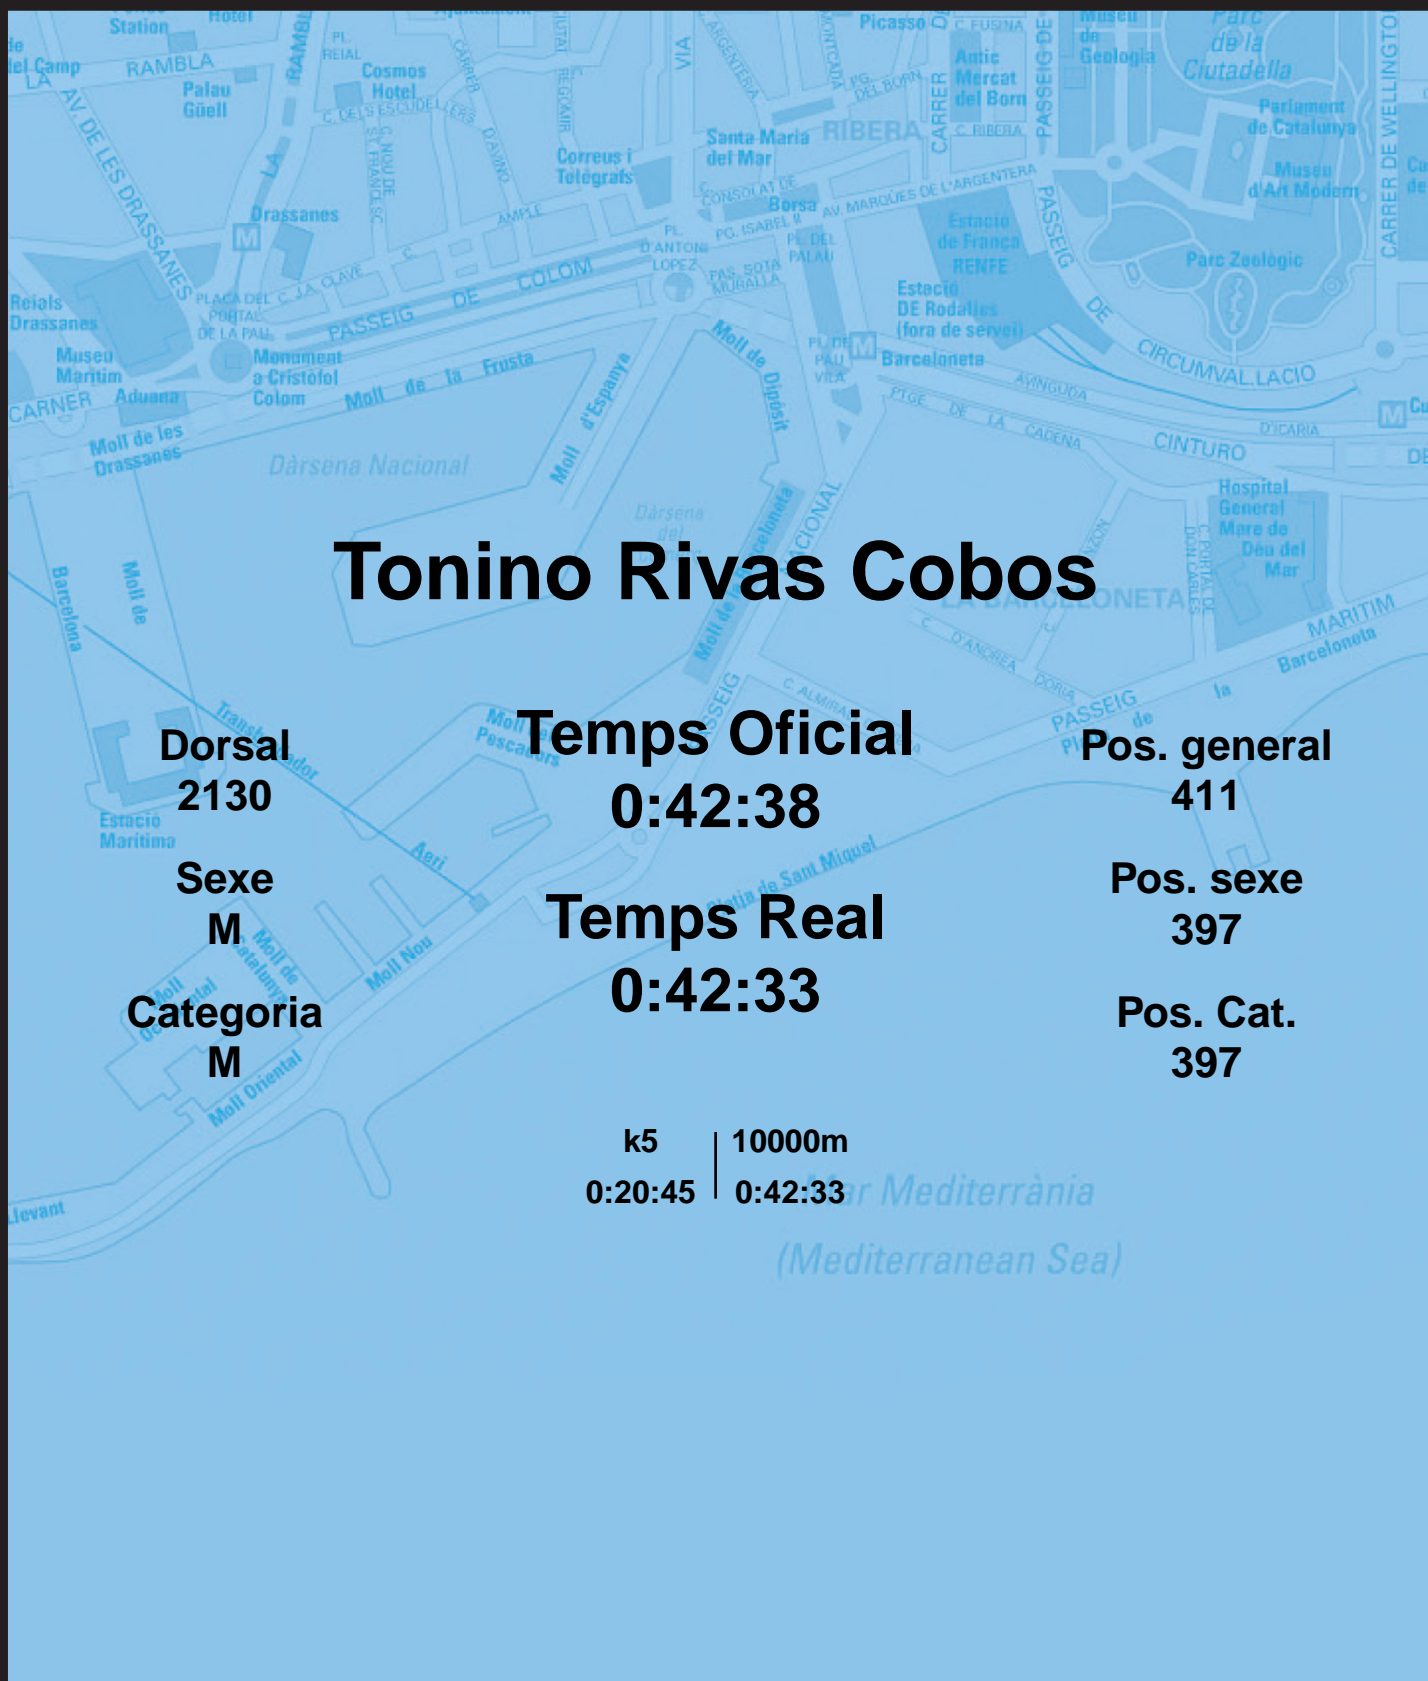

CORREBARRI

Suma't a la festa

16/10/2016

Ajuntament de
Barcelona

Tonino Rivas Cobos

Dorsal
2130

Sexe
M

Categoria
M

Temps Oficial
0:42:38

Temps Real
0:42:33

Pos. general
411

Pos. sexe
397

Pos. Cat.
397

k5 | 10000m
0:20:45 | 0:42:33

Mar Mediterrània
(Mediterranean Sea)