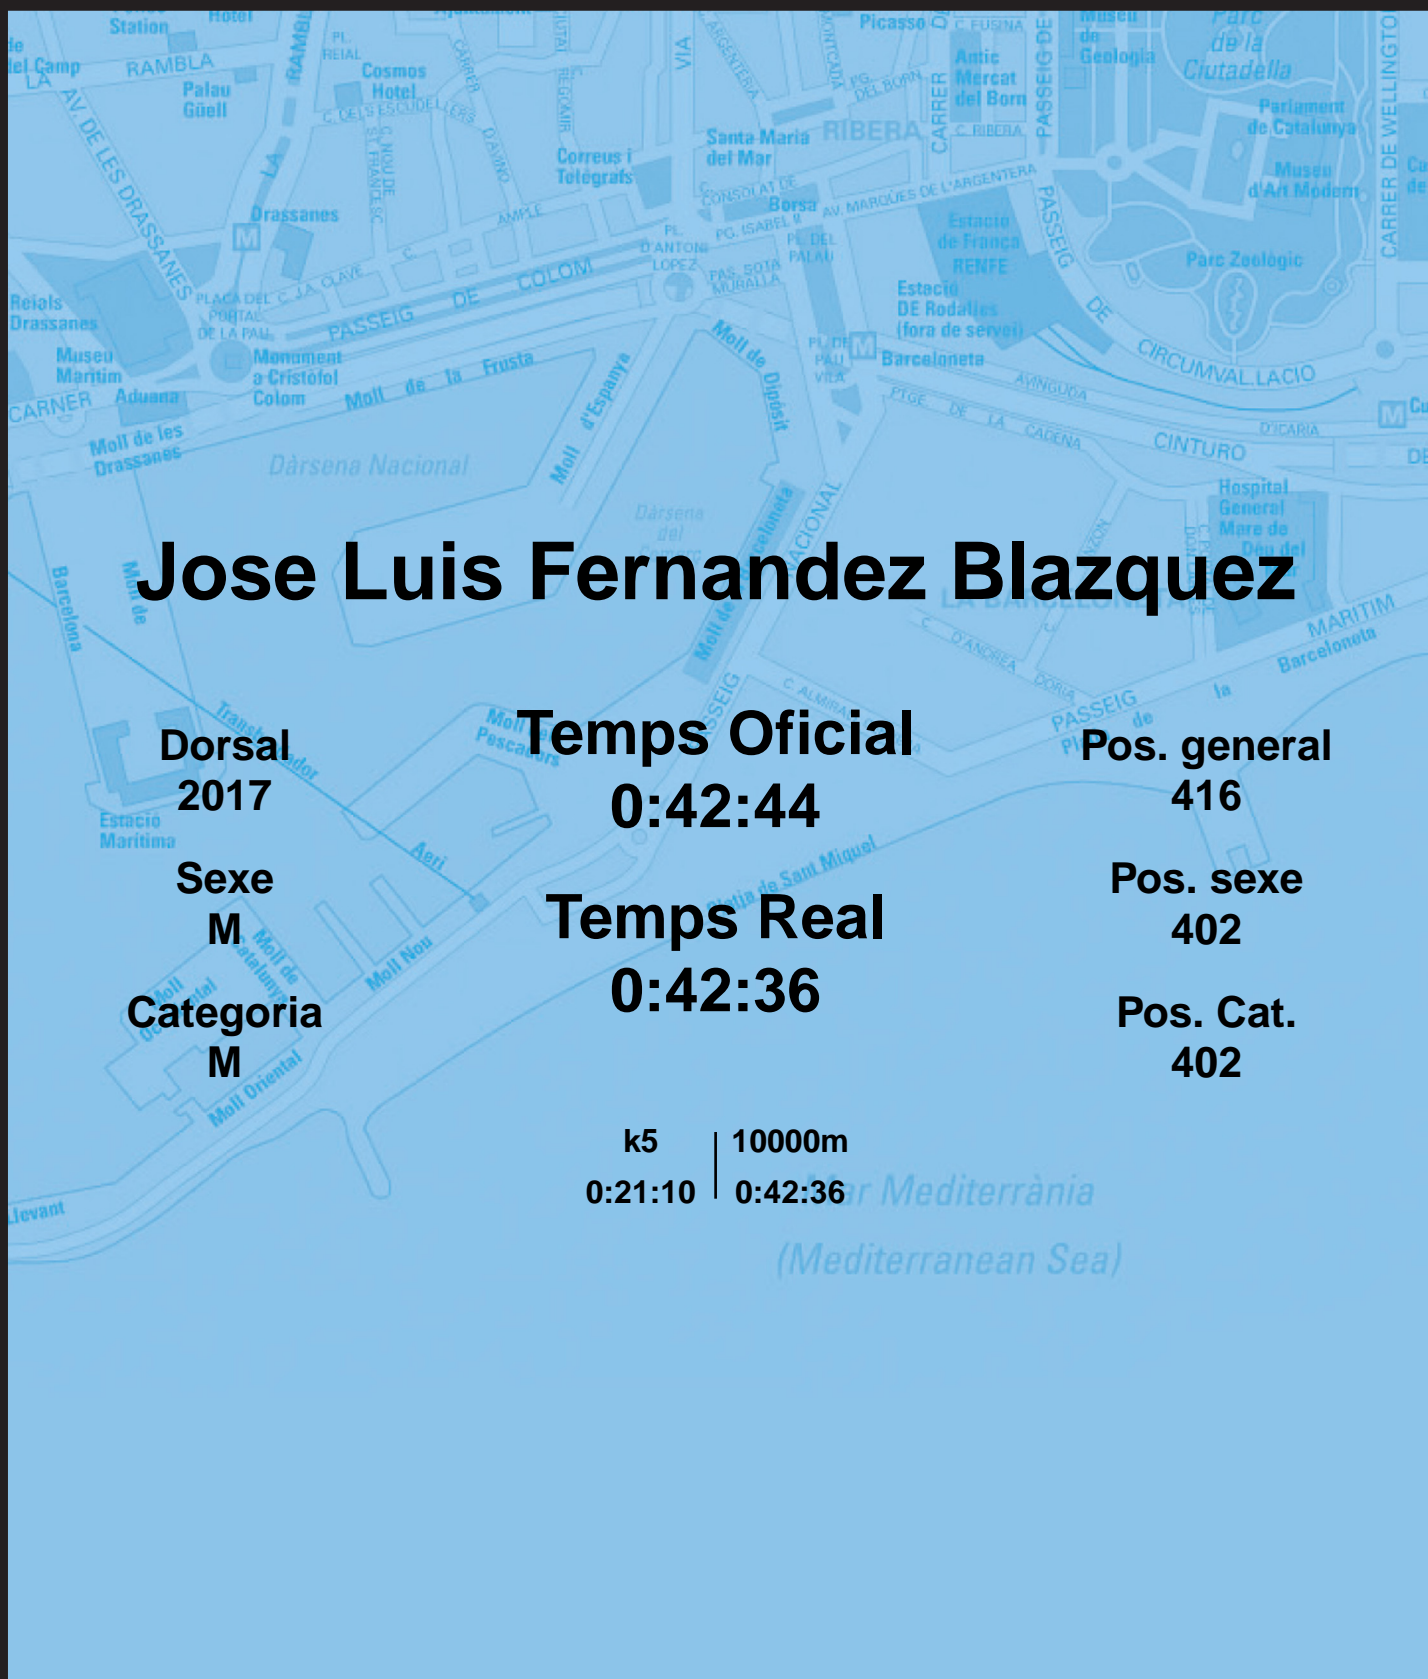

CORREBARRI

Suma't a la festa

16/10/2016

Ajuntament de Barcelona

Jose Luis Fernandez Blazquez

Dorsal
2017

Sexe
M

Categoria
M

Temps Oficial
0:42:44

Temps Real
0:42:36

Pos. general
416

Pos. sexe
402

Pos. Cat.
402

k5 | 10000m
0:21:10 | 0:42:36

Mar Mediterrània
(Mediterranean Sea)