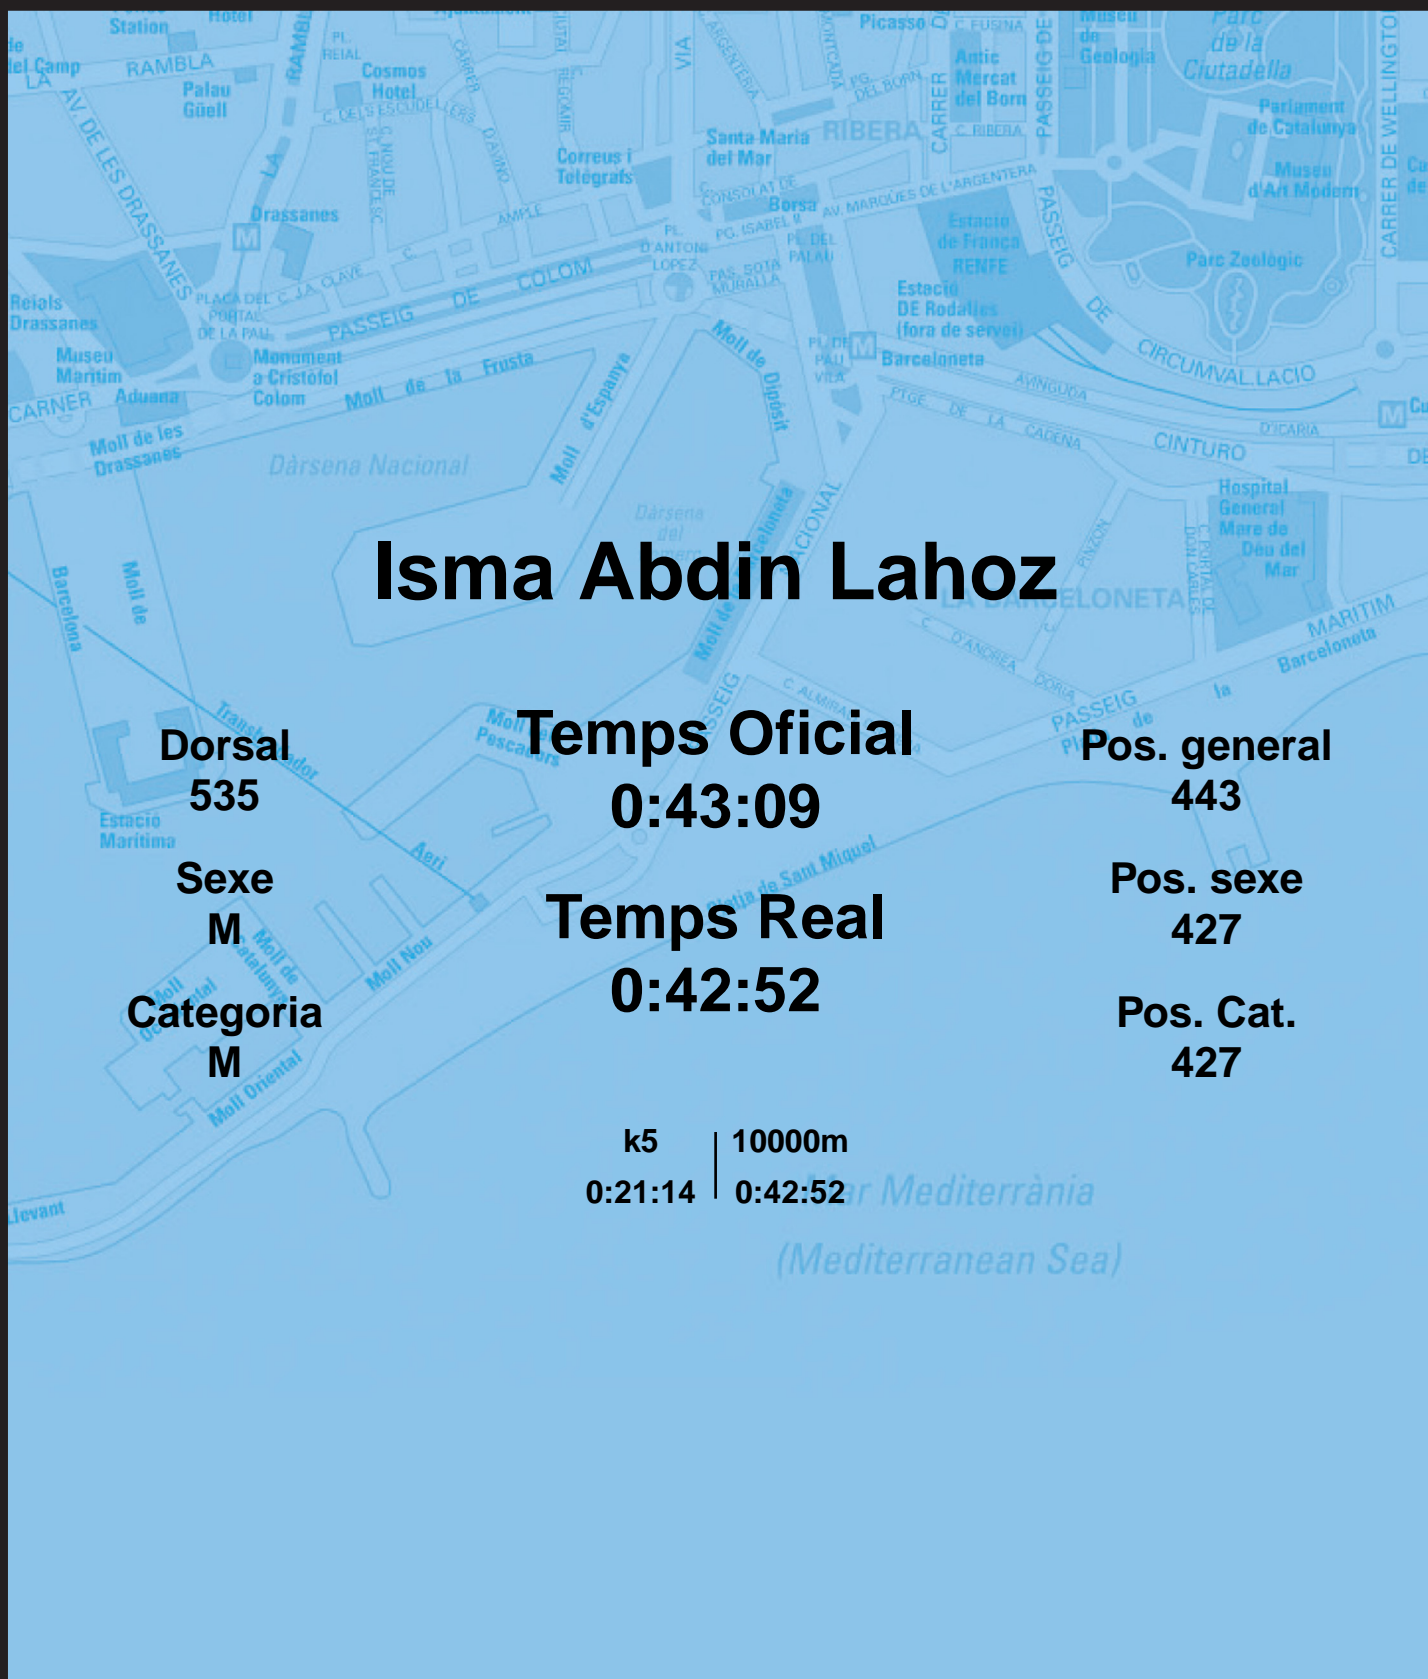

CORREBARRI

Suma't a la festa

16/10/2016

Ajuntament de
Barcelona

Isma Abdin Lahoz

Dorsal
535

Sexe
M

Categoria
M

Temps Oficial
0:43:09

Temps Real
0:42:52

Pos. general
443

Pos. sexe
427

Pos. Cat.
427

k5 | 10000m
0:21:14 | 0:42:52

Mar Mediterrània
(Mediterranean Sea)