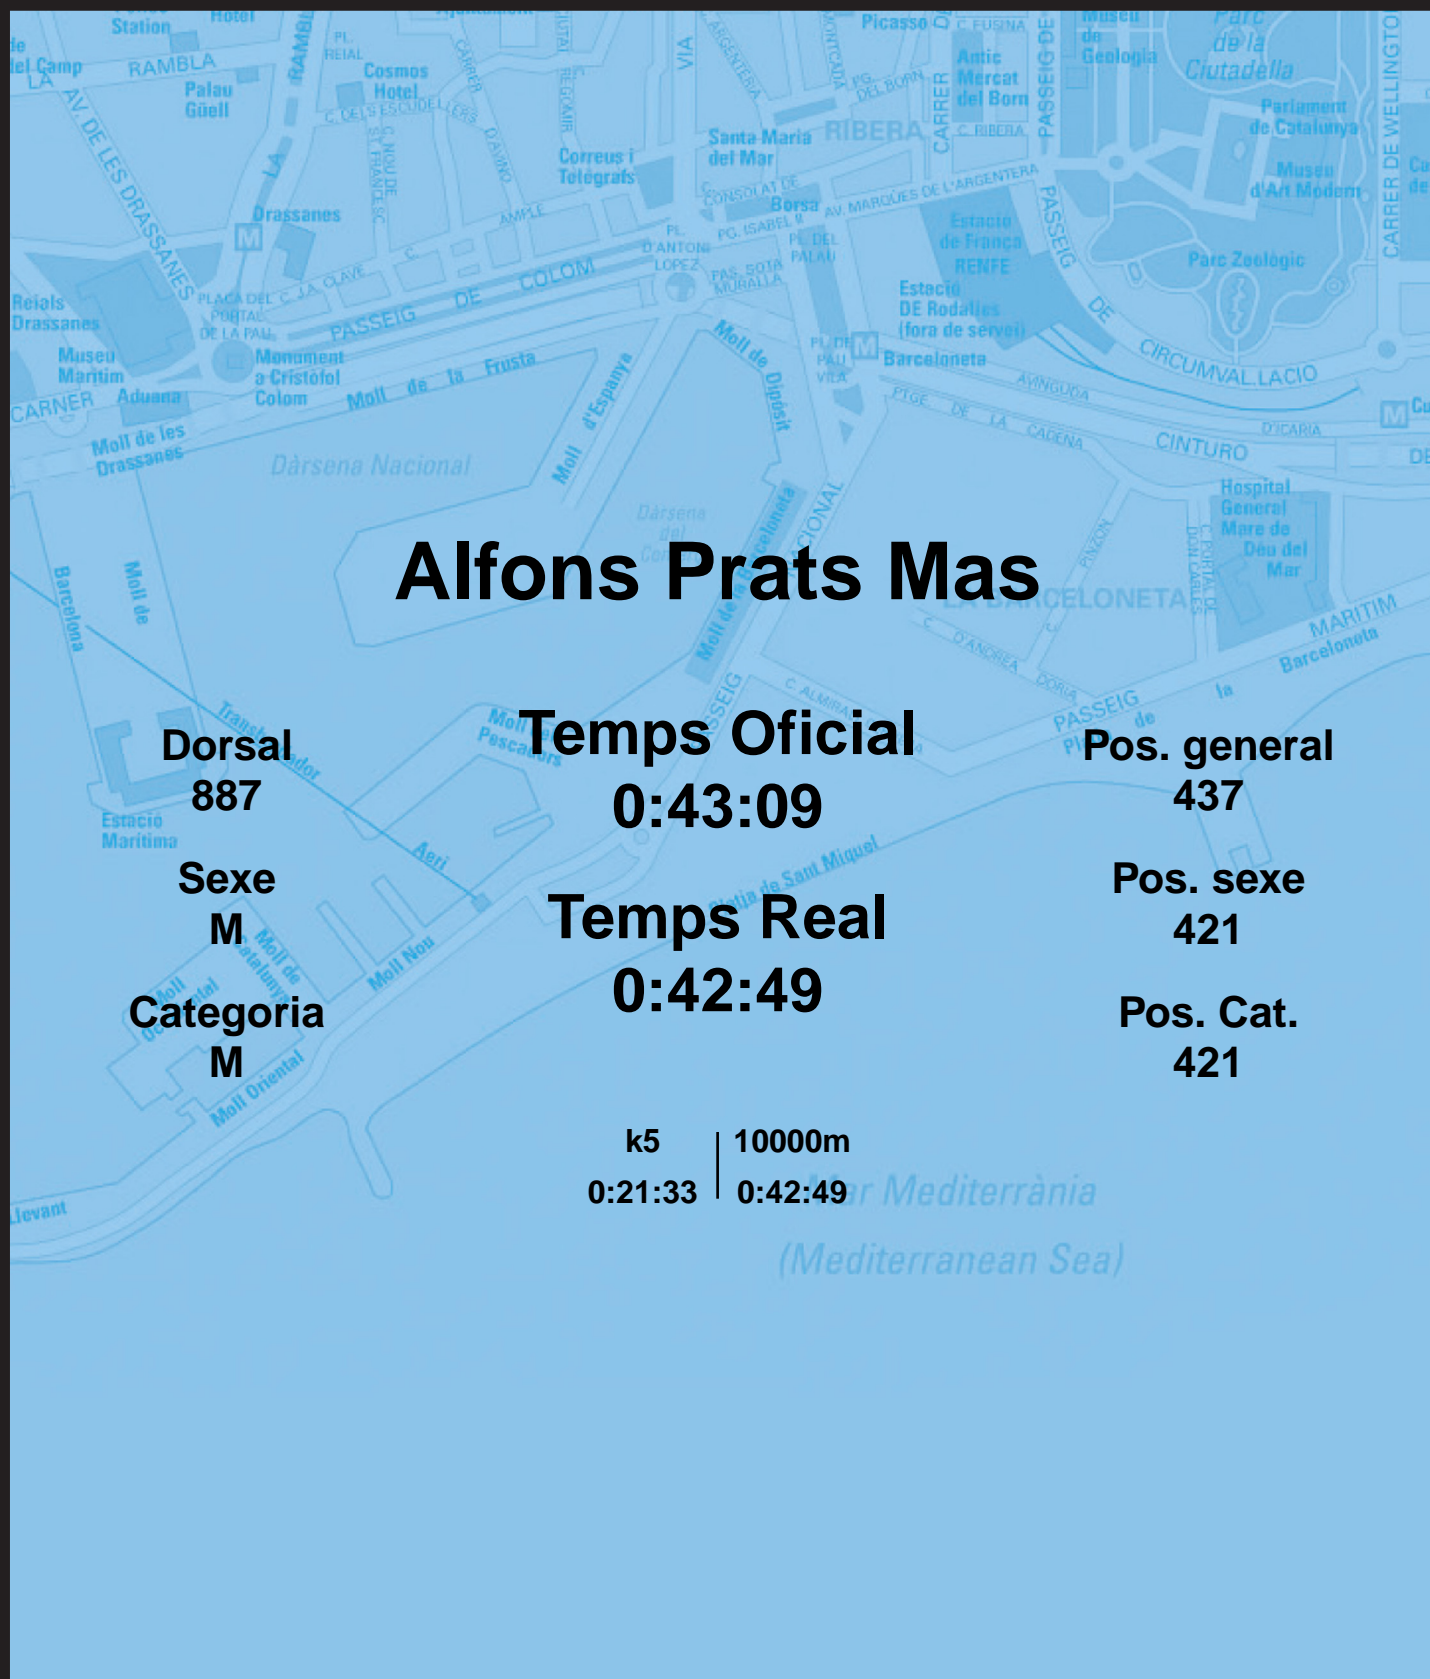

CORREBARRI

Suma't a la festa

16/10/2016

Ajuntament de
Barcelona

Alfons Prats Mas

Dorsal
887

Sexe
M

Categoria
M

Temps Oficial
0:43:09

Temps Real
0:42:49

Pos. general
437

Pos. sexe
421

Pos. Cat.
421

k5 | 10000m
0:21:33 | 0:42:49

Mar Mediterrània
(Mediterranean Sea)