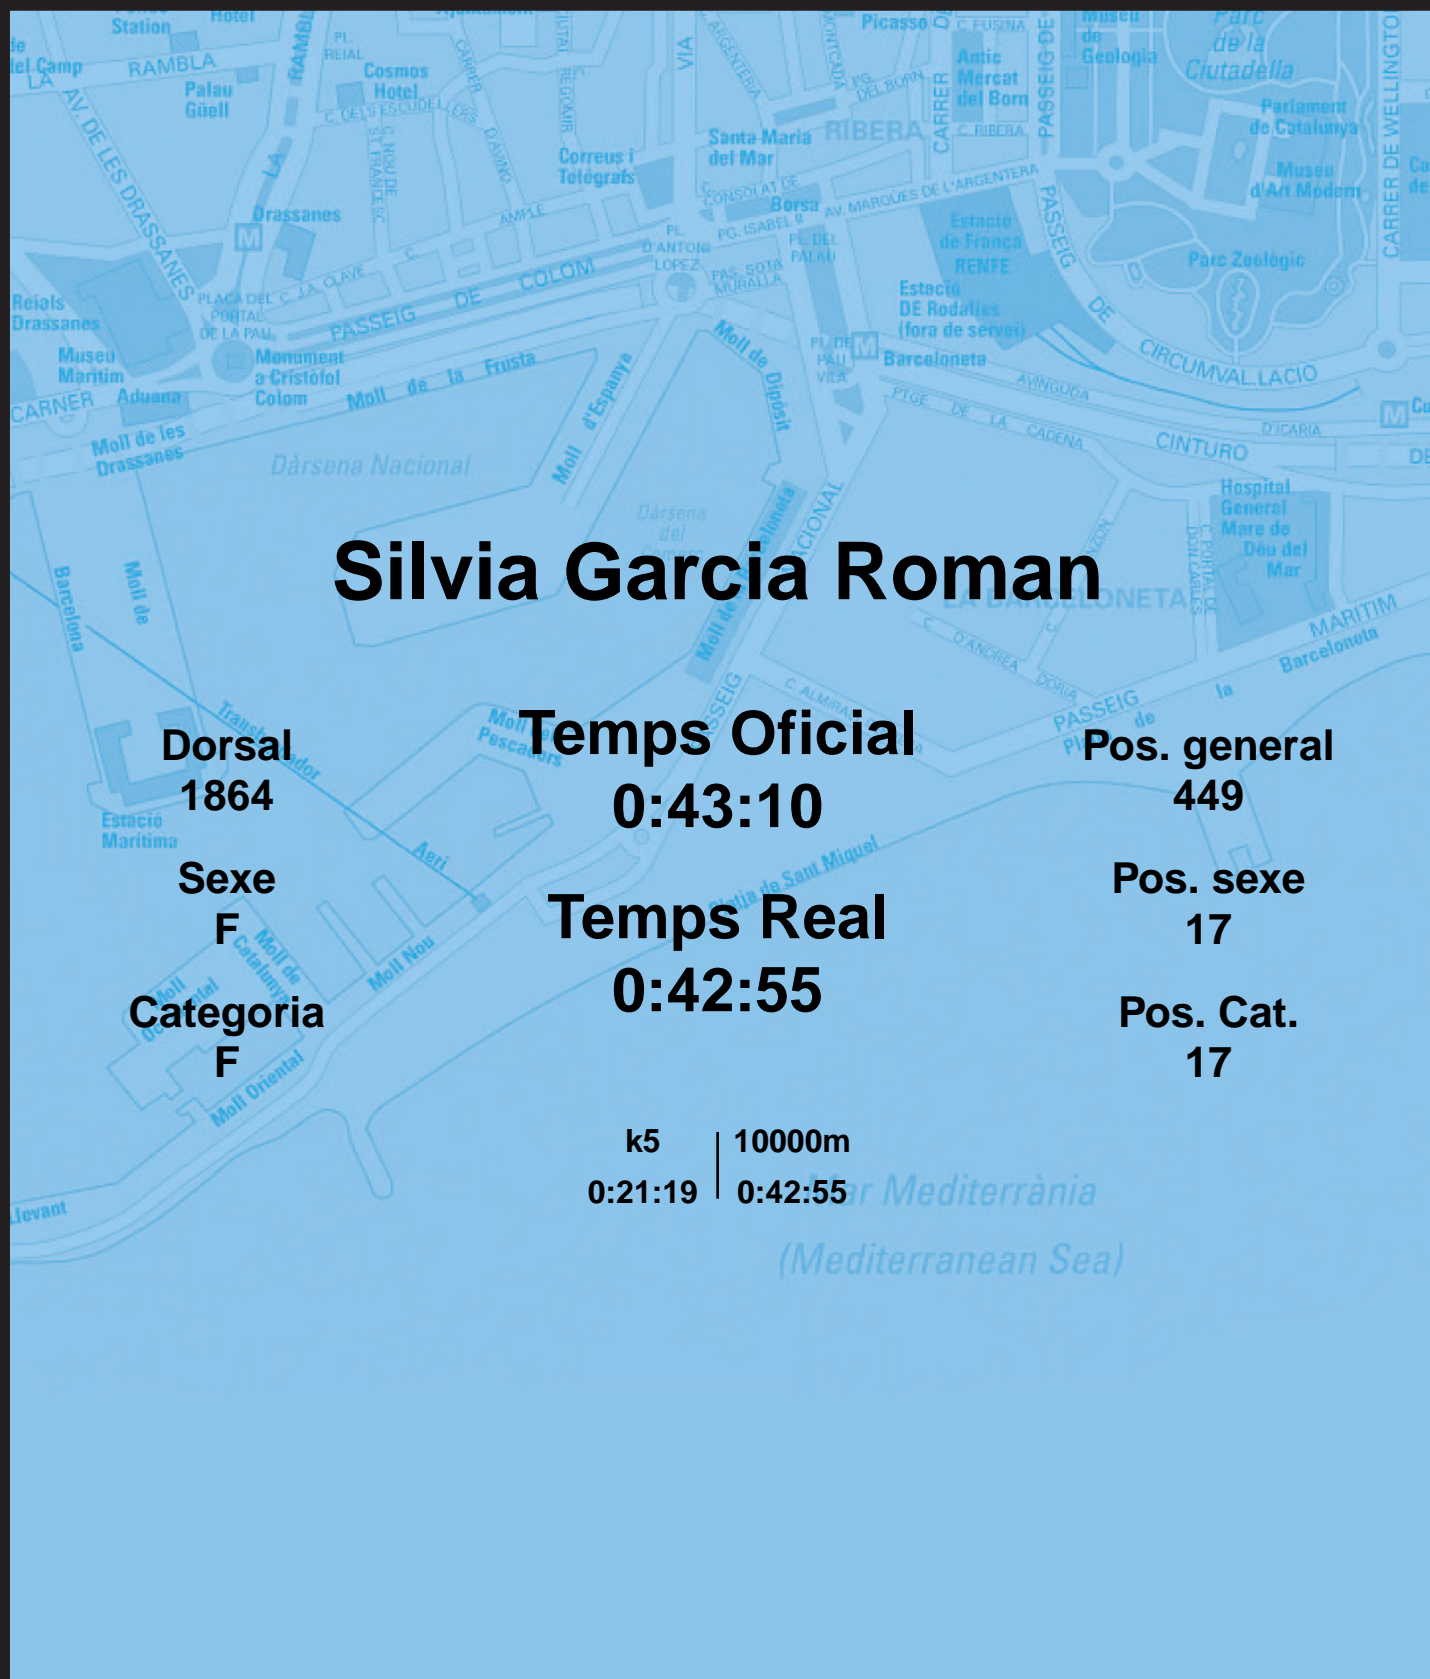

# CORREBARRI

Suma't a la festa

16/10/2016

Ajuntament de  
Barcelona

## Silvia Garcia Roman

Dorsal  
1864

Sexe  
F

Categoria  
F

Temps Oficial  
0:43:10

Temps Real  
0:42:55

Pos. general  
449

Pos. sexe  
17

Pos. Cat.  
17

k5 | 10000m  
0:21:19 | 0:42:55

Mar Mediterrània  
(Mediterranean Sea)