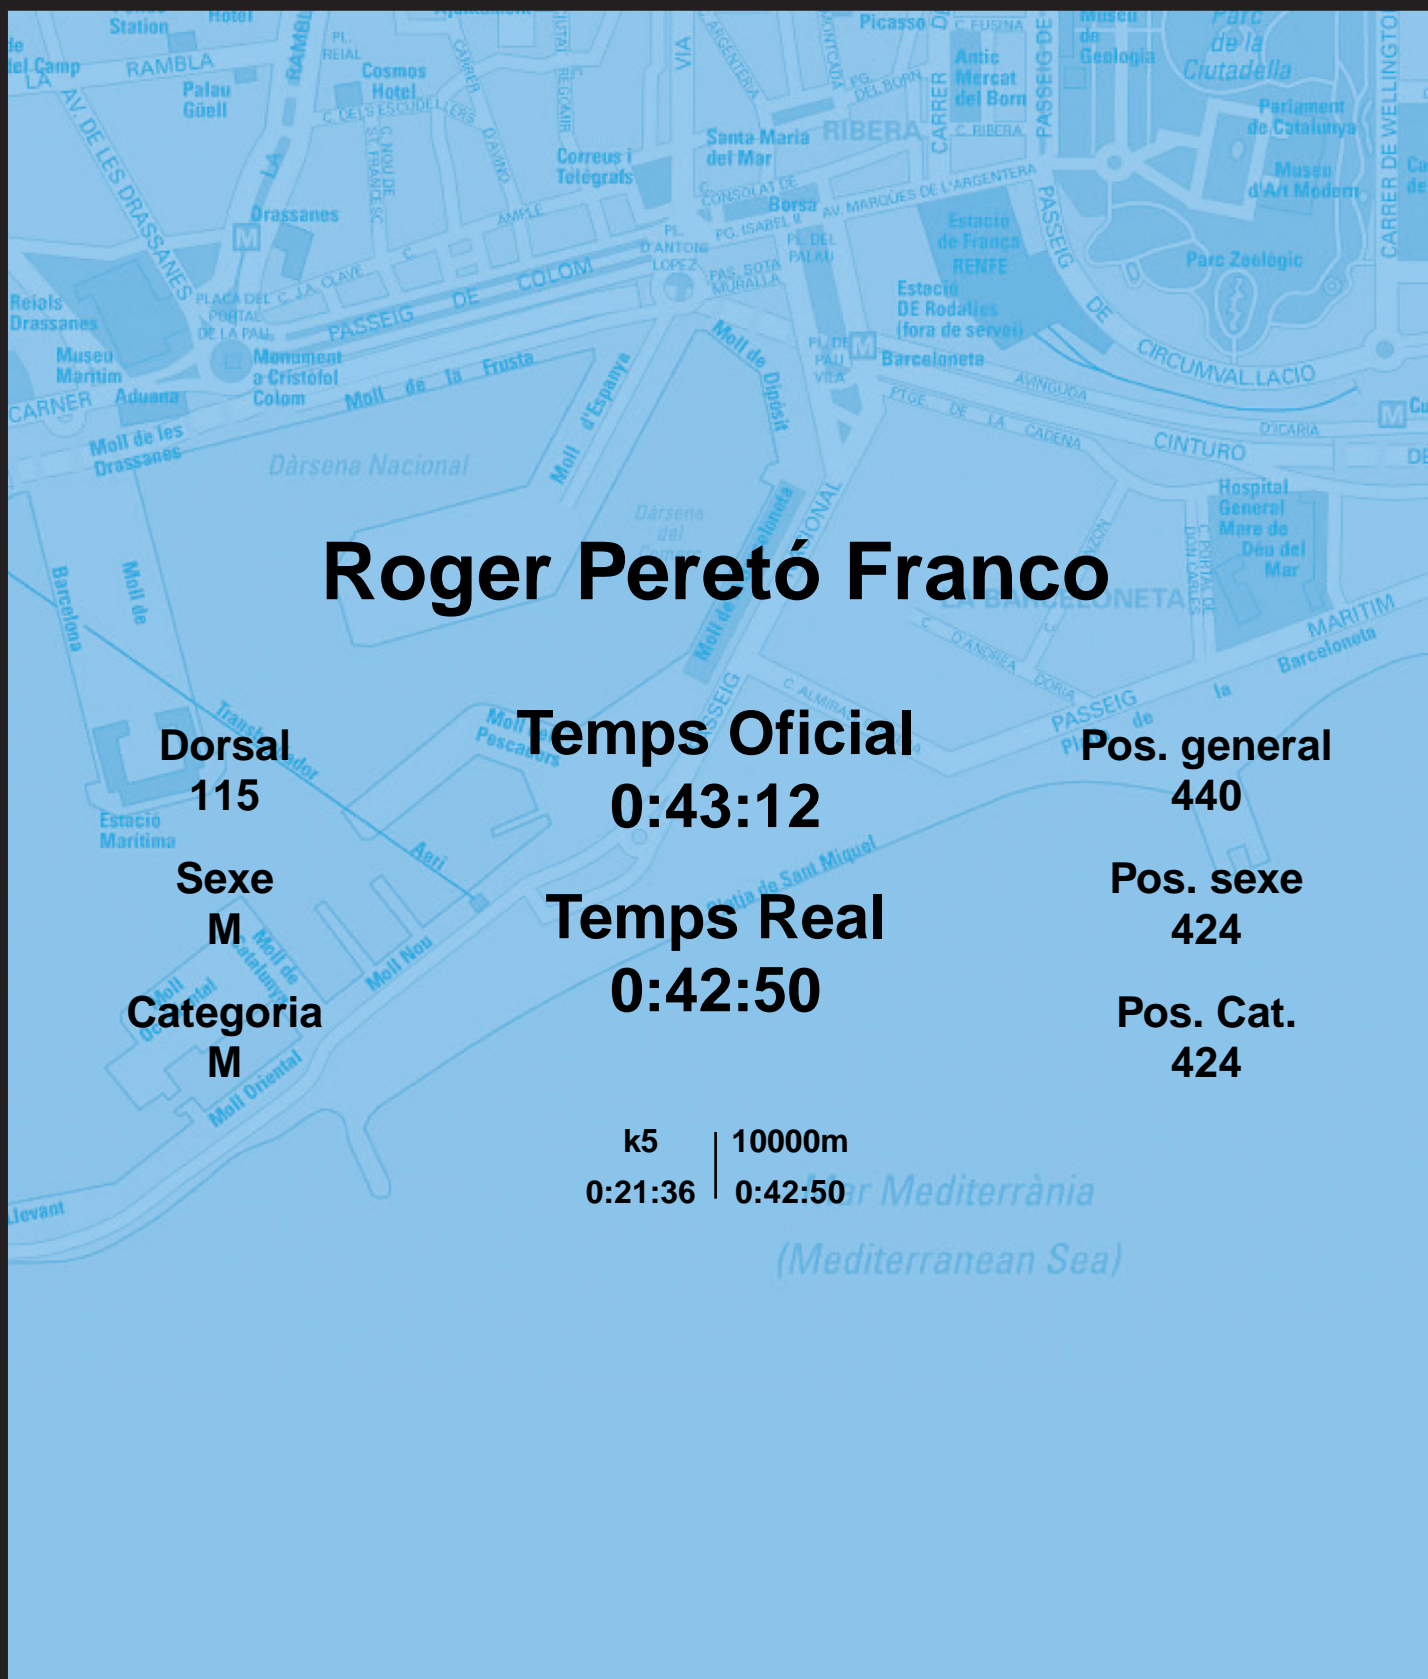

# CORREBARRI

Suma't a la festa

16/10/2016

Ajuntament de  
Barcelona

## Roger Peretó Franco

Dorsal  
115

Sexe  
M

Categoria  
M

Temps Oficial  
0:43:12

Temps Real  
0:42:50

Pos. general  
440

Pos. sexe  
424

Pos. Cat.  
424

k5 | 10000m  
0:21:36 | 0:42:50

Mar Mediterrània  
(Mediterranean Sea)