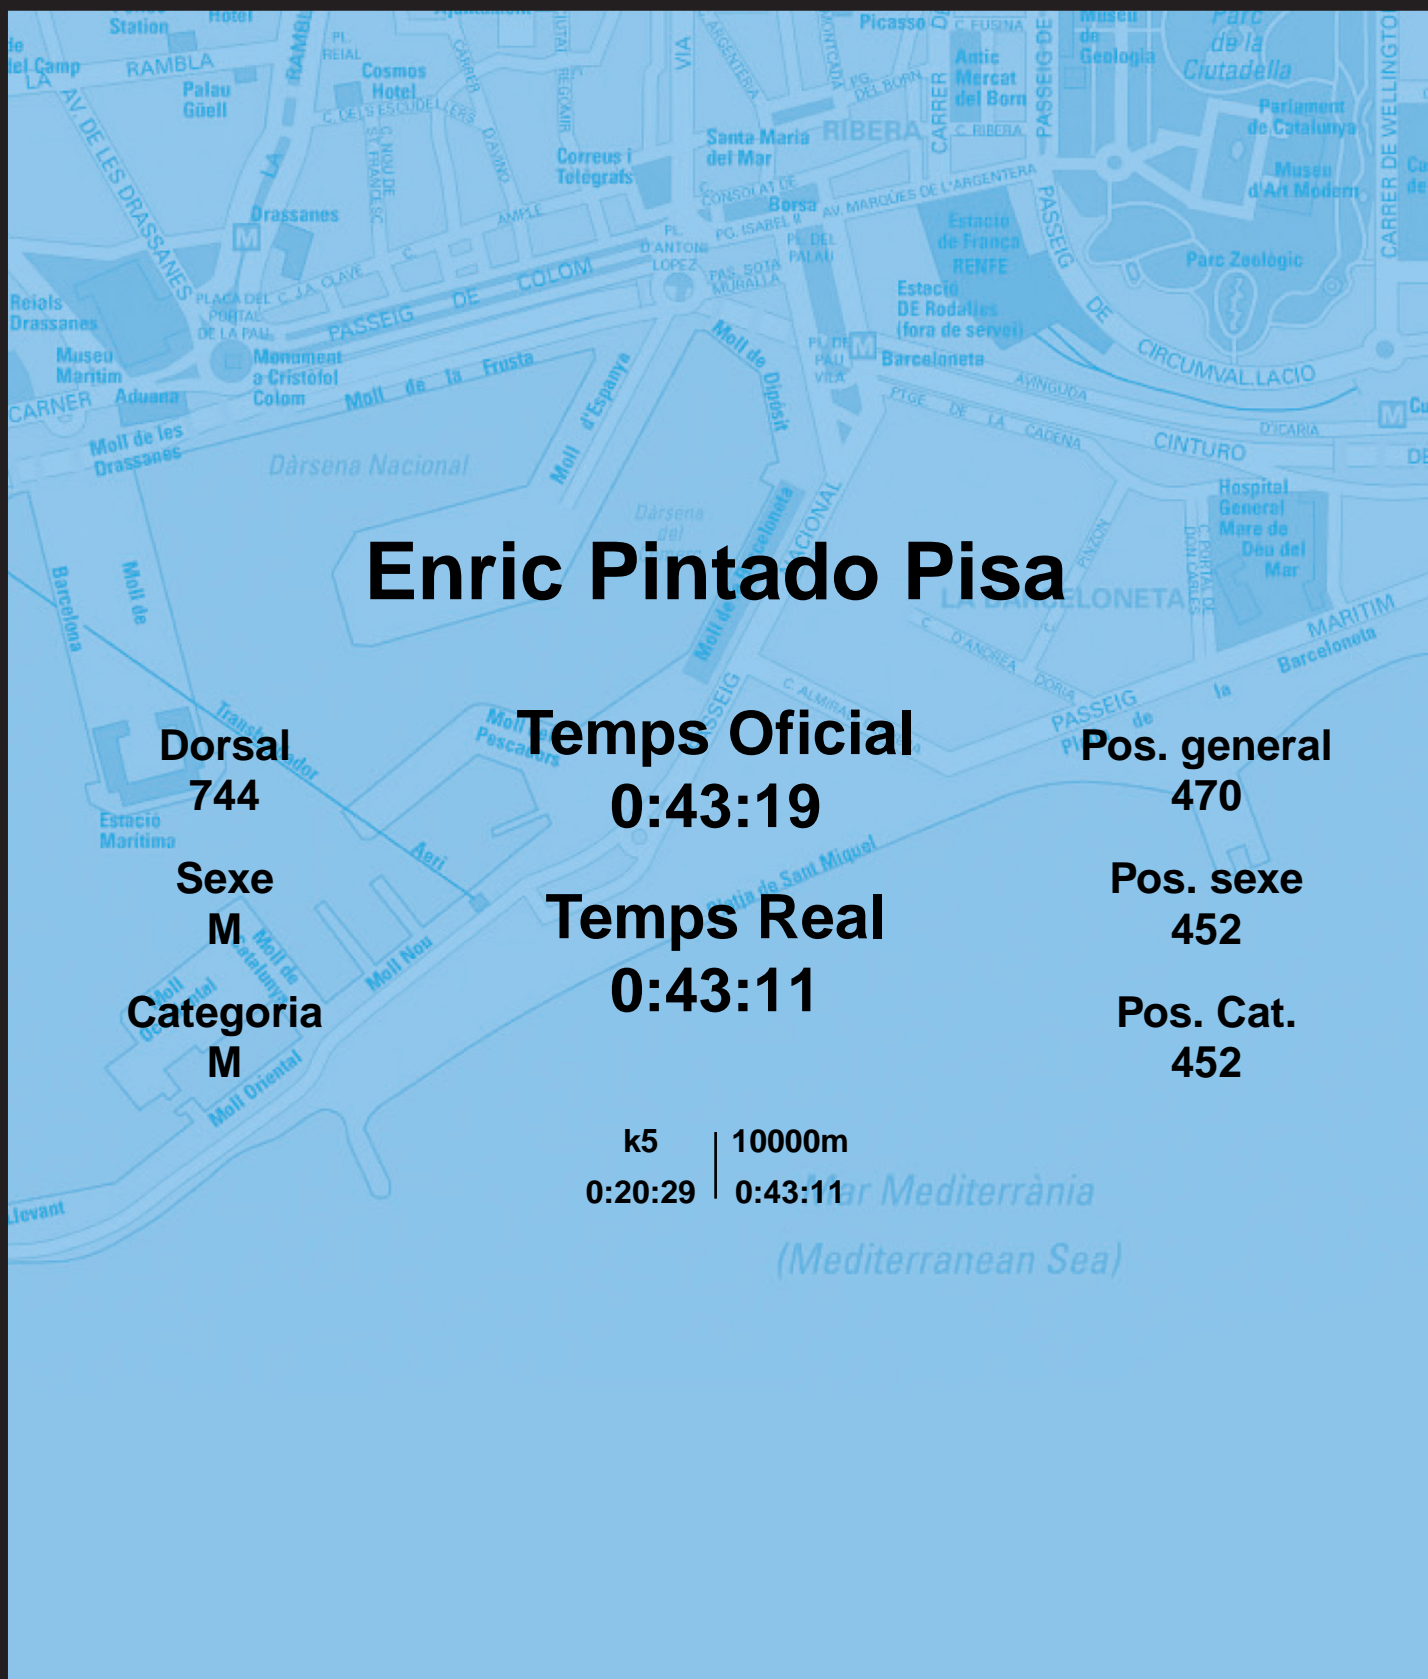

CORREBARRI

Suma't a la festa

16/10/2016

Ajuntament de Barcelona

Enric Pintado Pisa

Dorsal
744

Sexe
M

Categoria
M

Temps Oficial
0:43:19

Temps Real
0:43:11

Pos. general
470

Pos. sexe
452

Pos. Cat.
452

k5 | 10000m
0:20:29 | 0:43:11

Mar Mediterrània
(Mediterranean Sea)