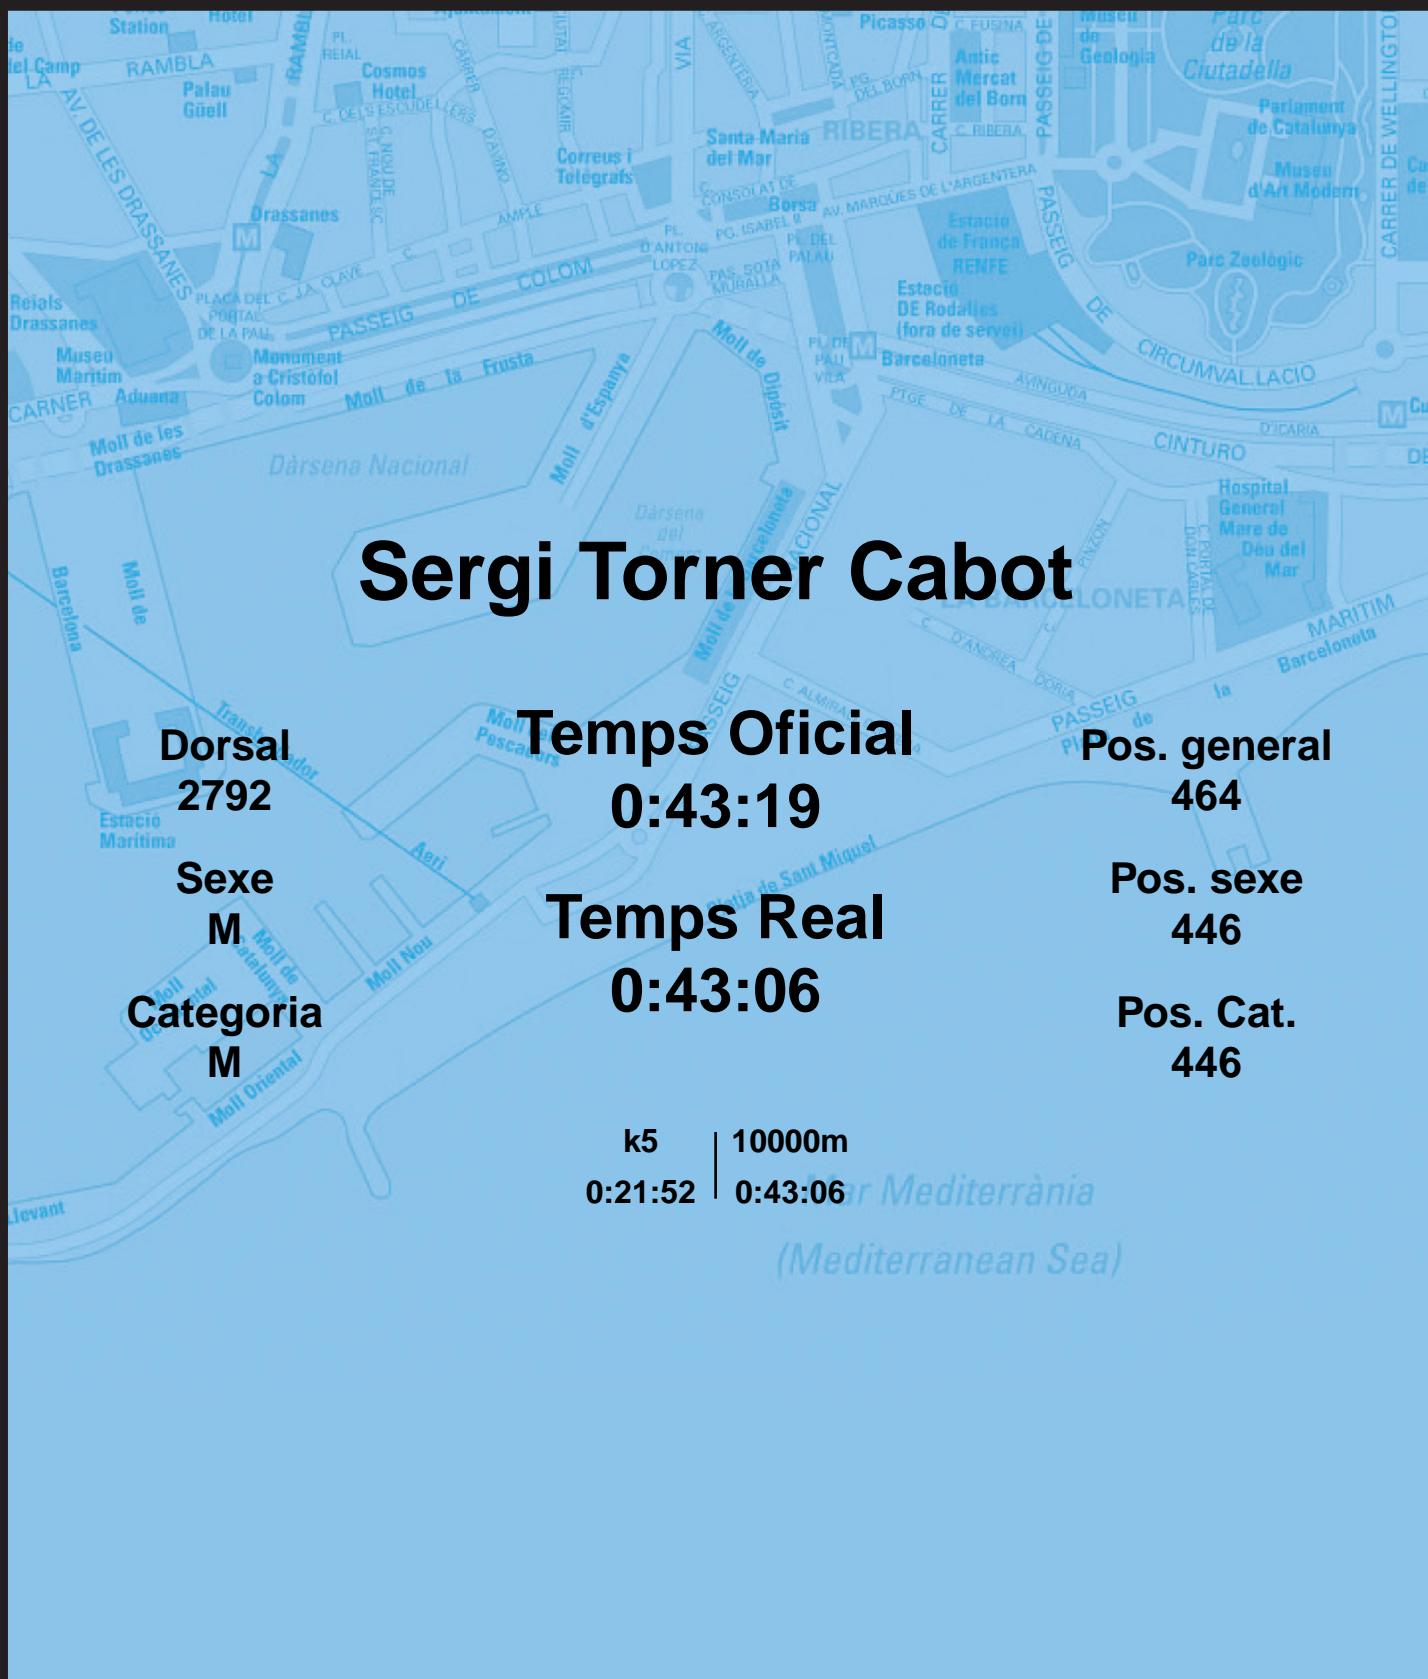

CORREBARRI

Suma't a la festa

16/10/2016

Ajuntament de Barcelona

Sergi Torner Cabot

Dorsal
2792

Sexe
M

Categoria
M

Temps Oficial
0:43:19

Temps Real
0:43:06

Pos. general
464

Pos. sexe
446

Pos. Cat.
446

k5 | 10000m
0:21:52 | 0:43:06

Mar Mediterrània
(Mediterranean Sea)