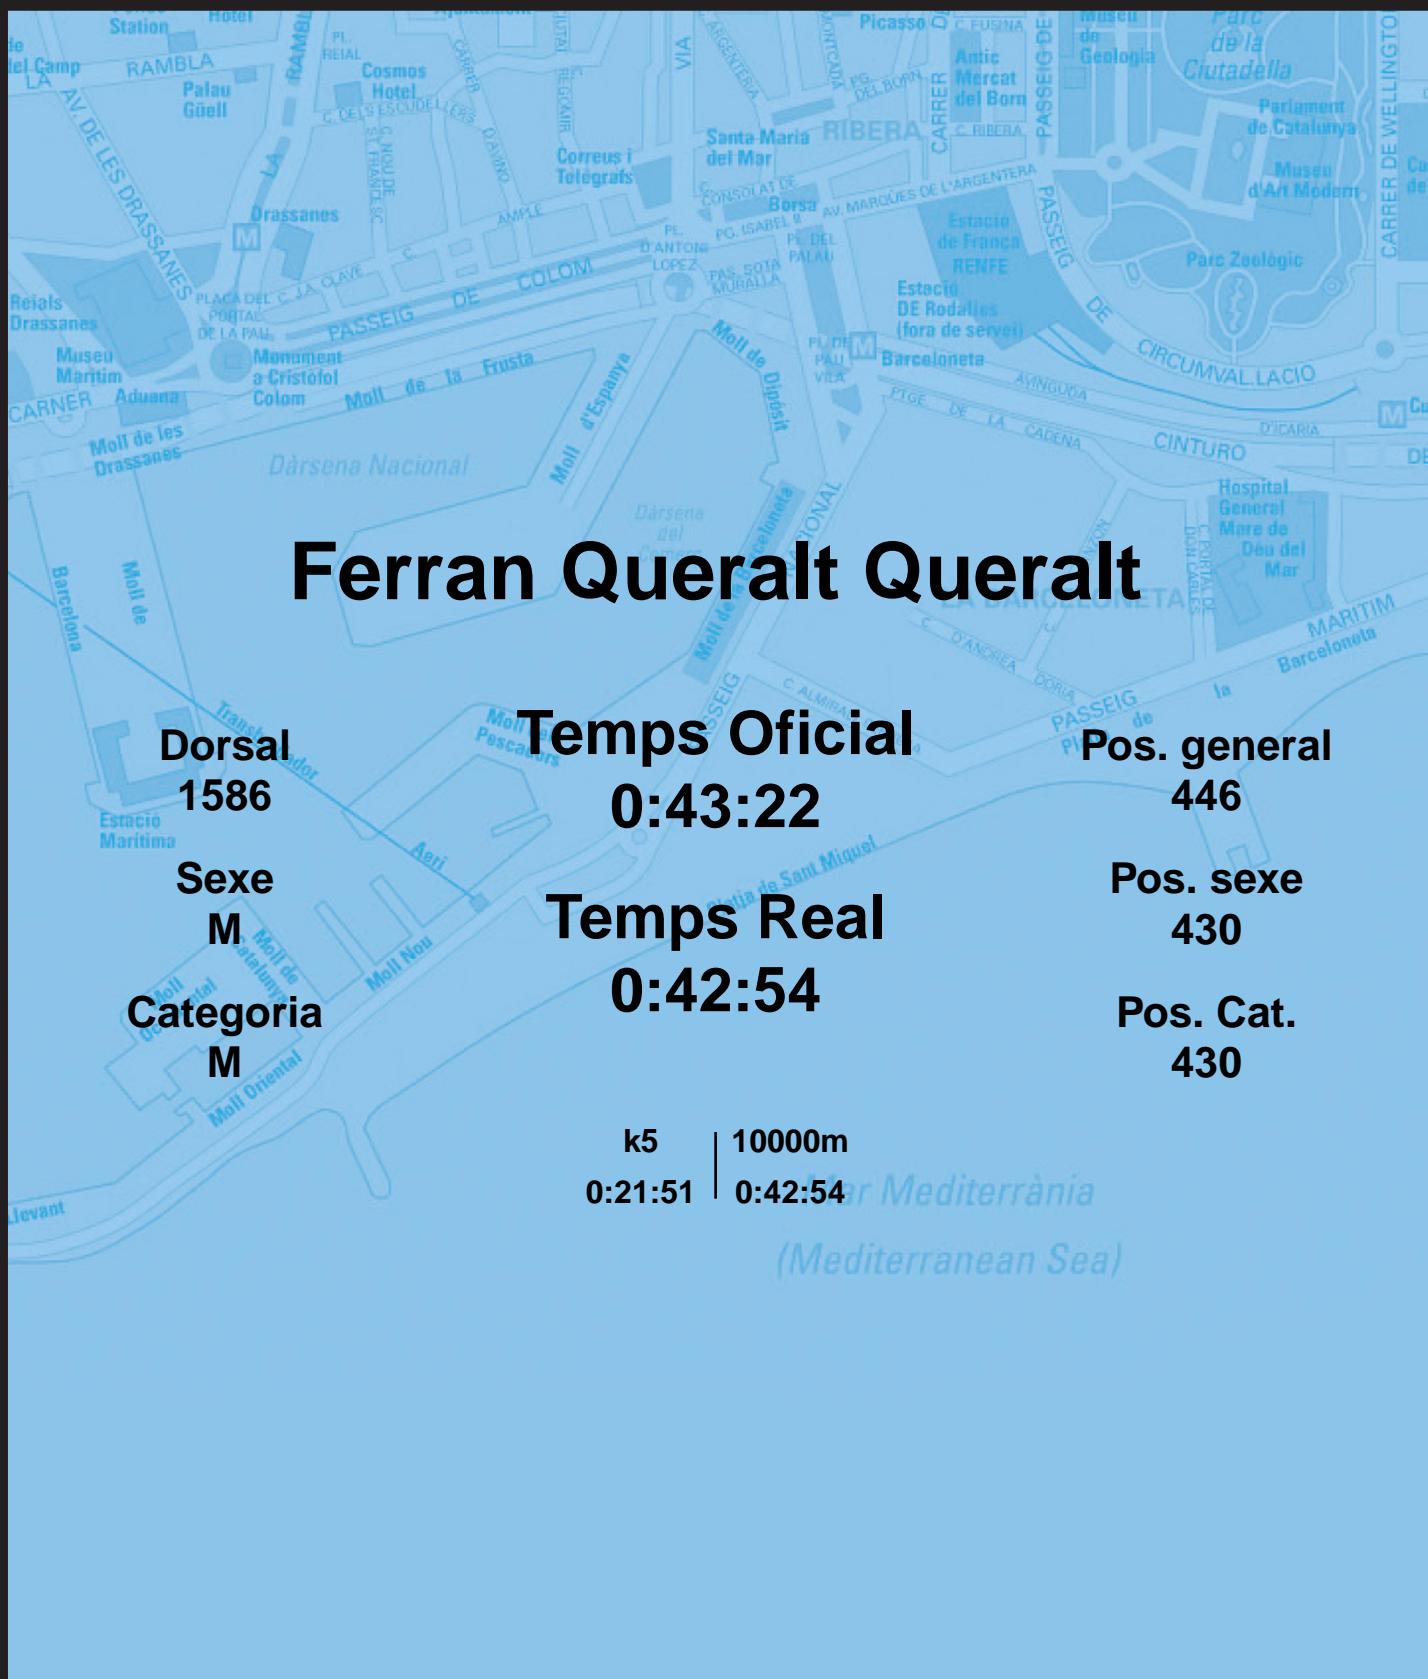

# CORREBARRI

Suma't a la festa  
16/10/2016

Ajuntament de  
Barcelona

## Ferran Queralt Queralt

Dorsal  
1586

Sexe  
M

Categoria  
M

Temps Oficial  
0:43:22

Temps Real  
0:42:54

k5 | 10000m  
0:21:51 | 0:42:54

Pos. general  
446