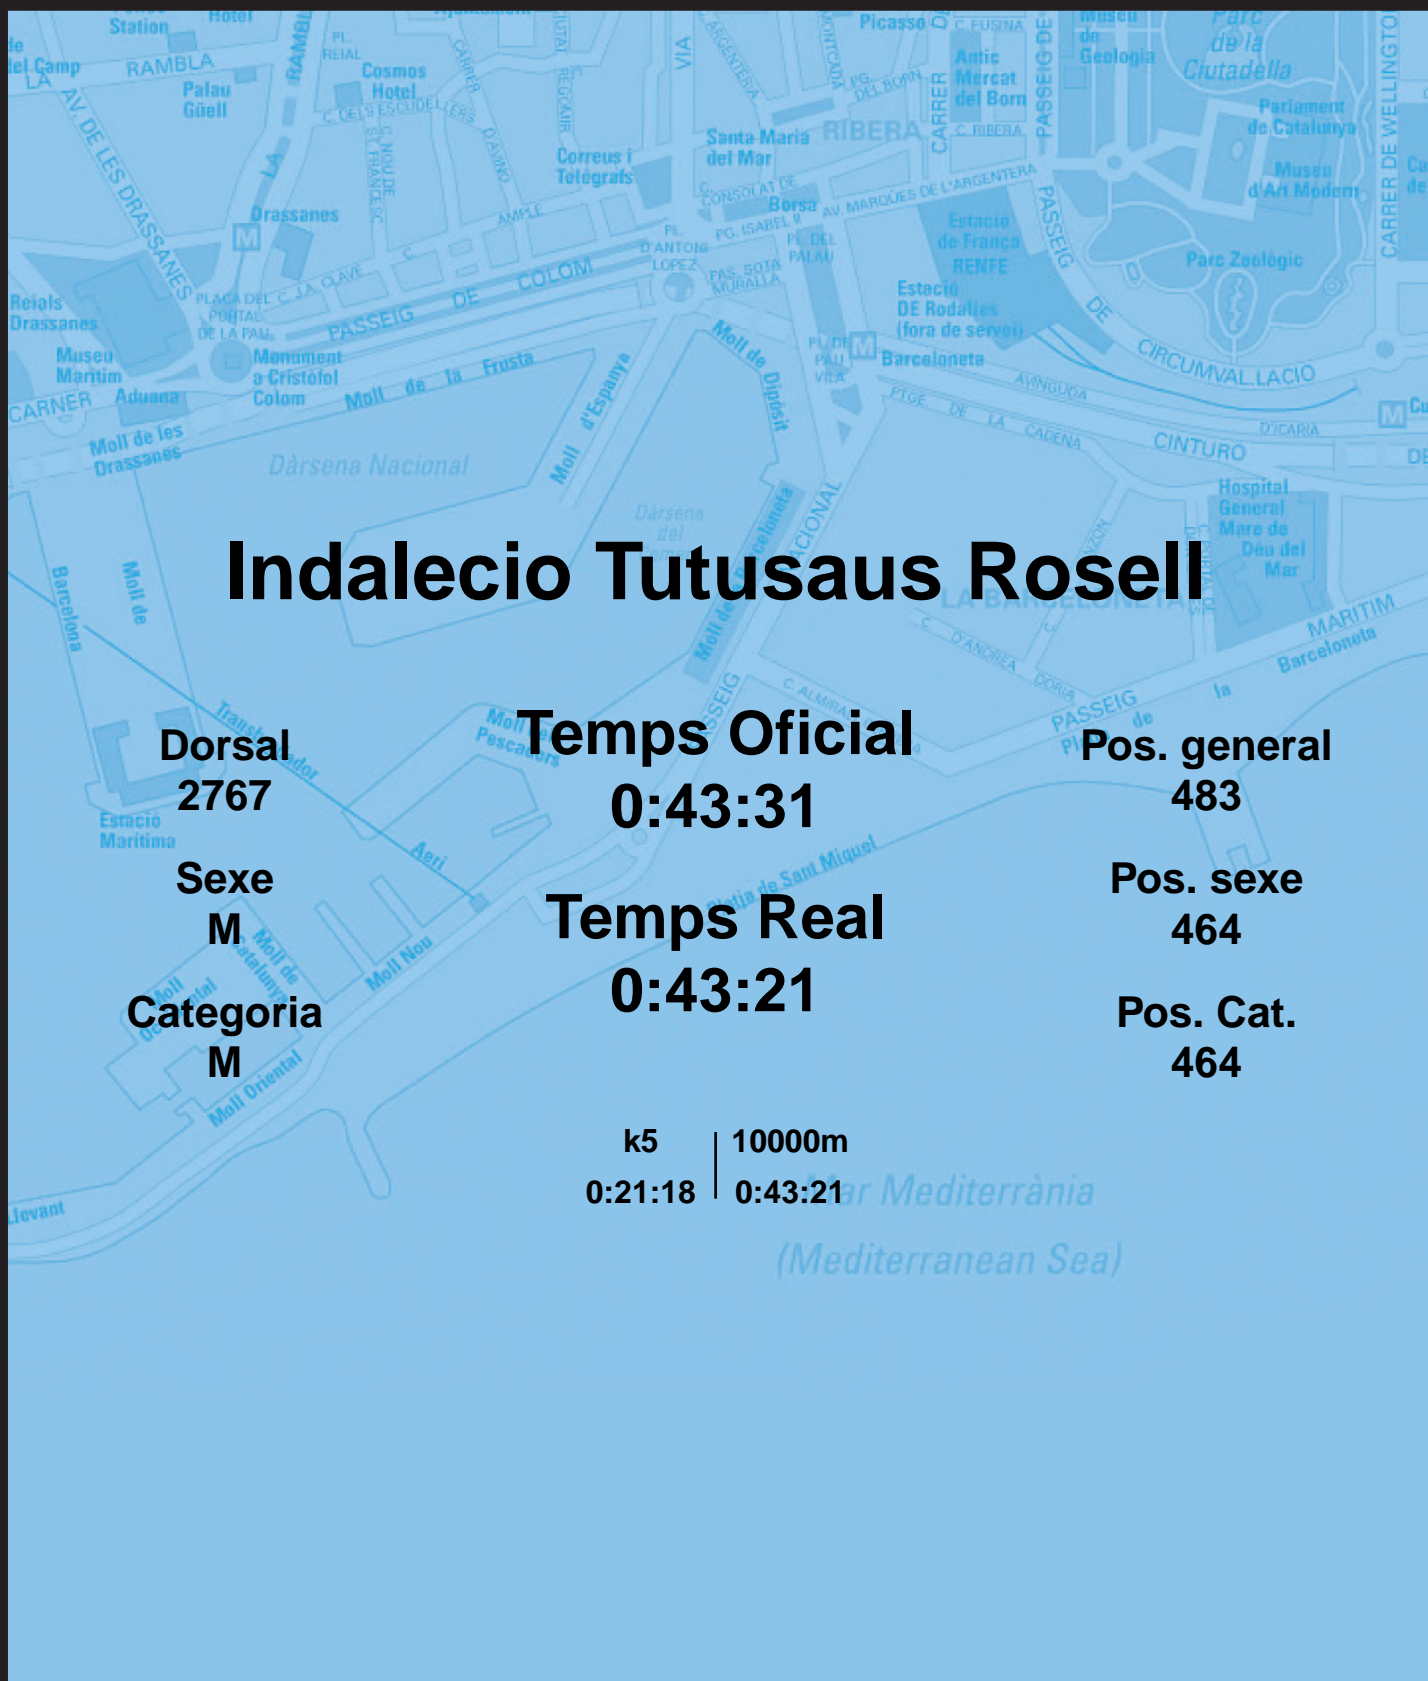

# CORREBARRI

Suma't a la festa

16/10/2016

Ajuntament de Barcelona

## Indalecio Tutusaus Rosell

Dorsal  
2767

Sexe  
M

Categoria  
M

Temps Oficial  
0:43:31

Temps Real  
0:43:21

Pos. general  
483

Pos. sexe  
464

Pos. Cat.  
464

k5 | 10000m  
0:21:18 | 0:43:21

Mar Mediterrània  
(Mediterranean Sea)