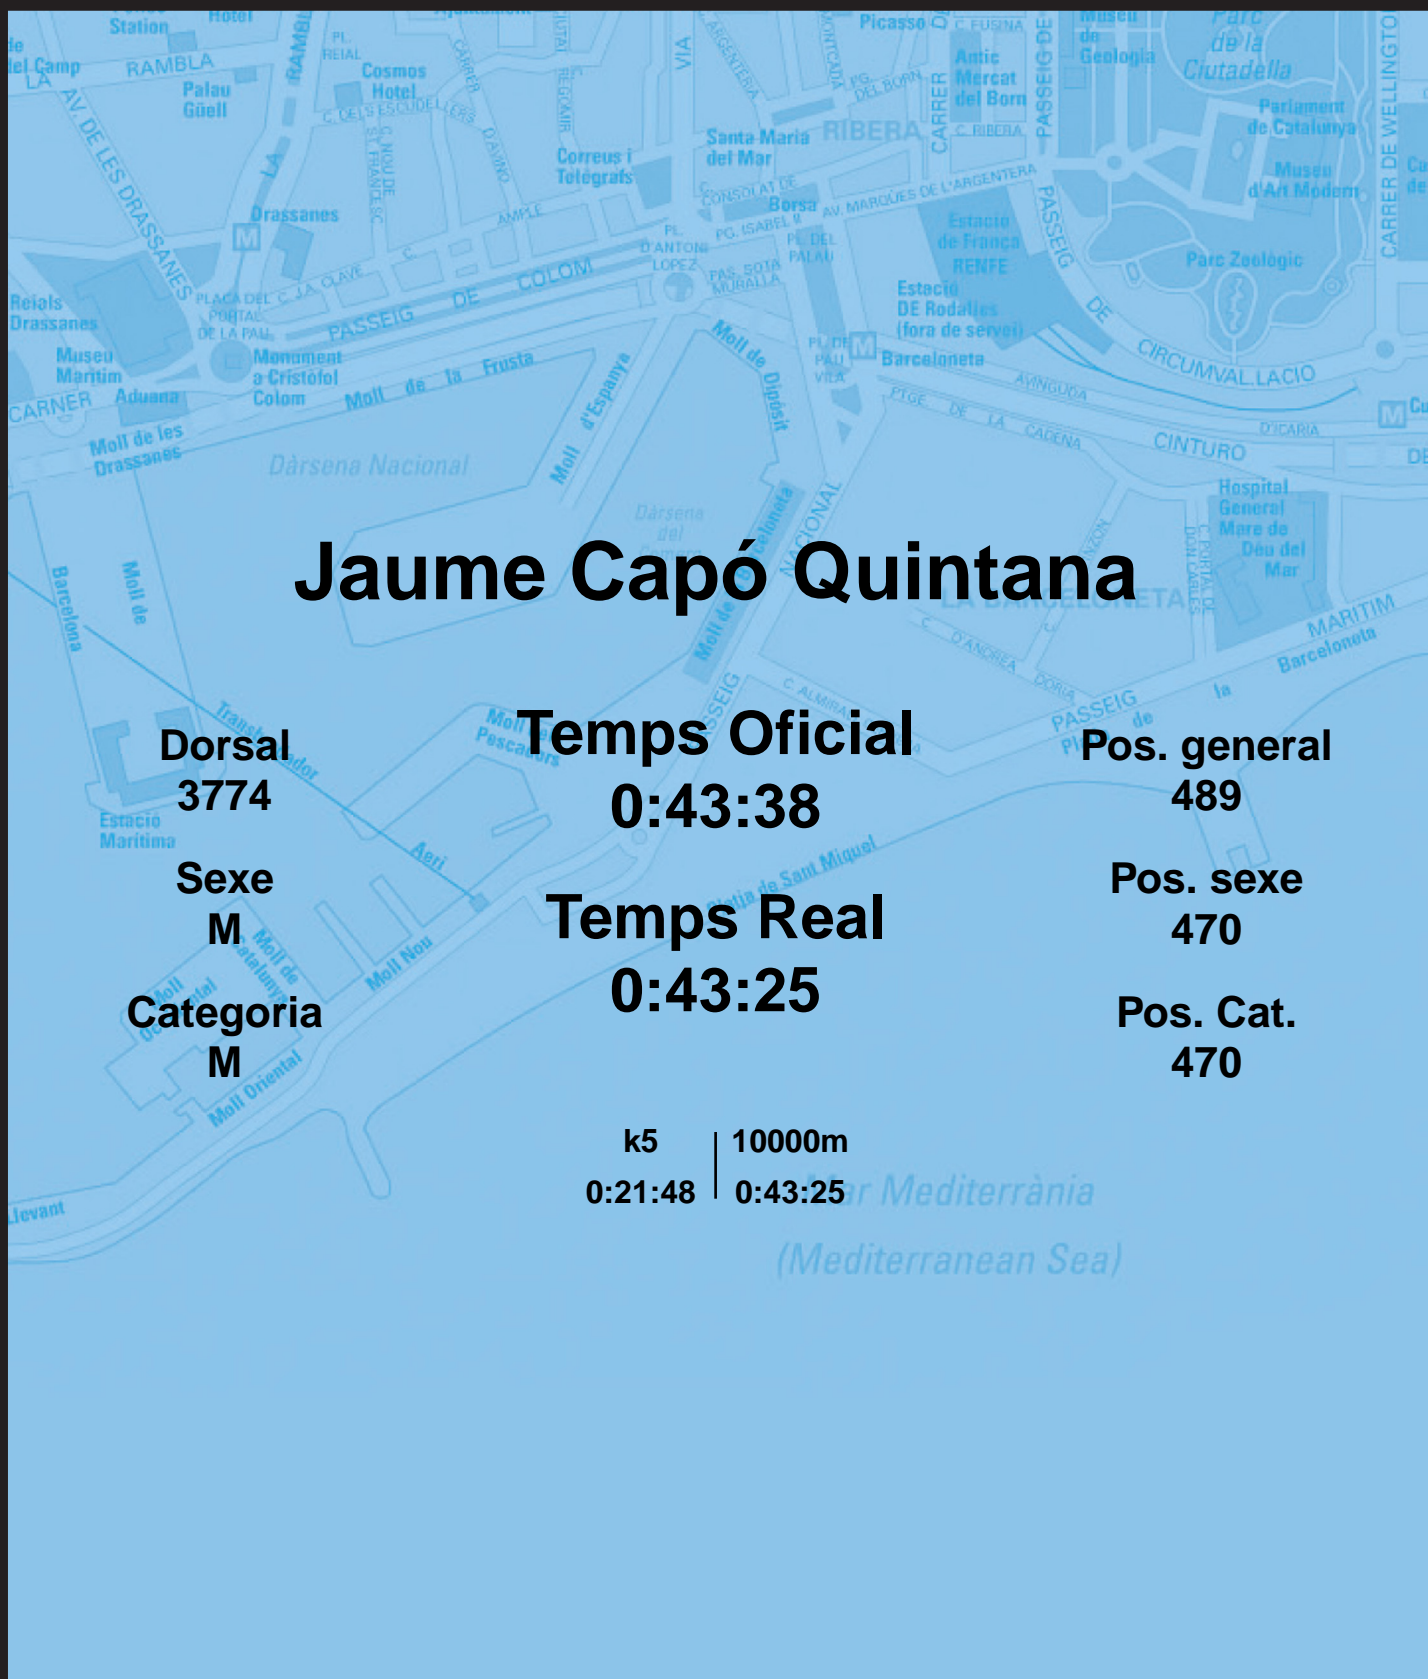

CORREBARRI

Suma't a la festa
16/10/2016

Ajuntament de
Barcelona

Jaume Capó Quintana

Dorsal
3774

Sexe
M

Categoria
M

Temps Oficial
0:43:38

Temps Real
0:43:25

Pos. general
489

Pos. sexe
470

Pos. Cat.
470

k5 | 10000m
0:21:48 | 0:43:25

Mar Mediterrània
(Mediterranean Sea)