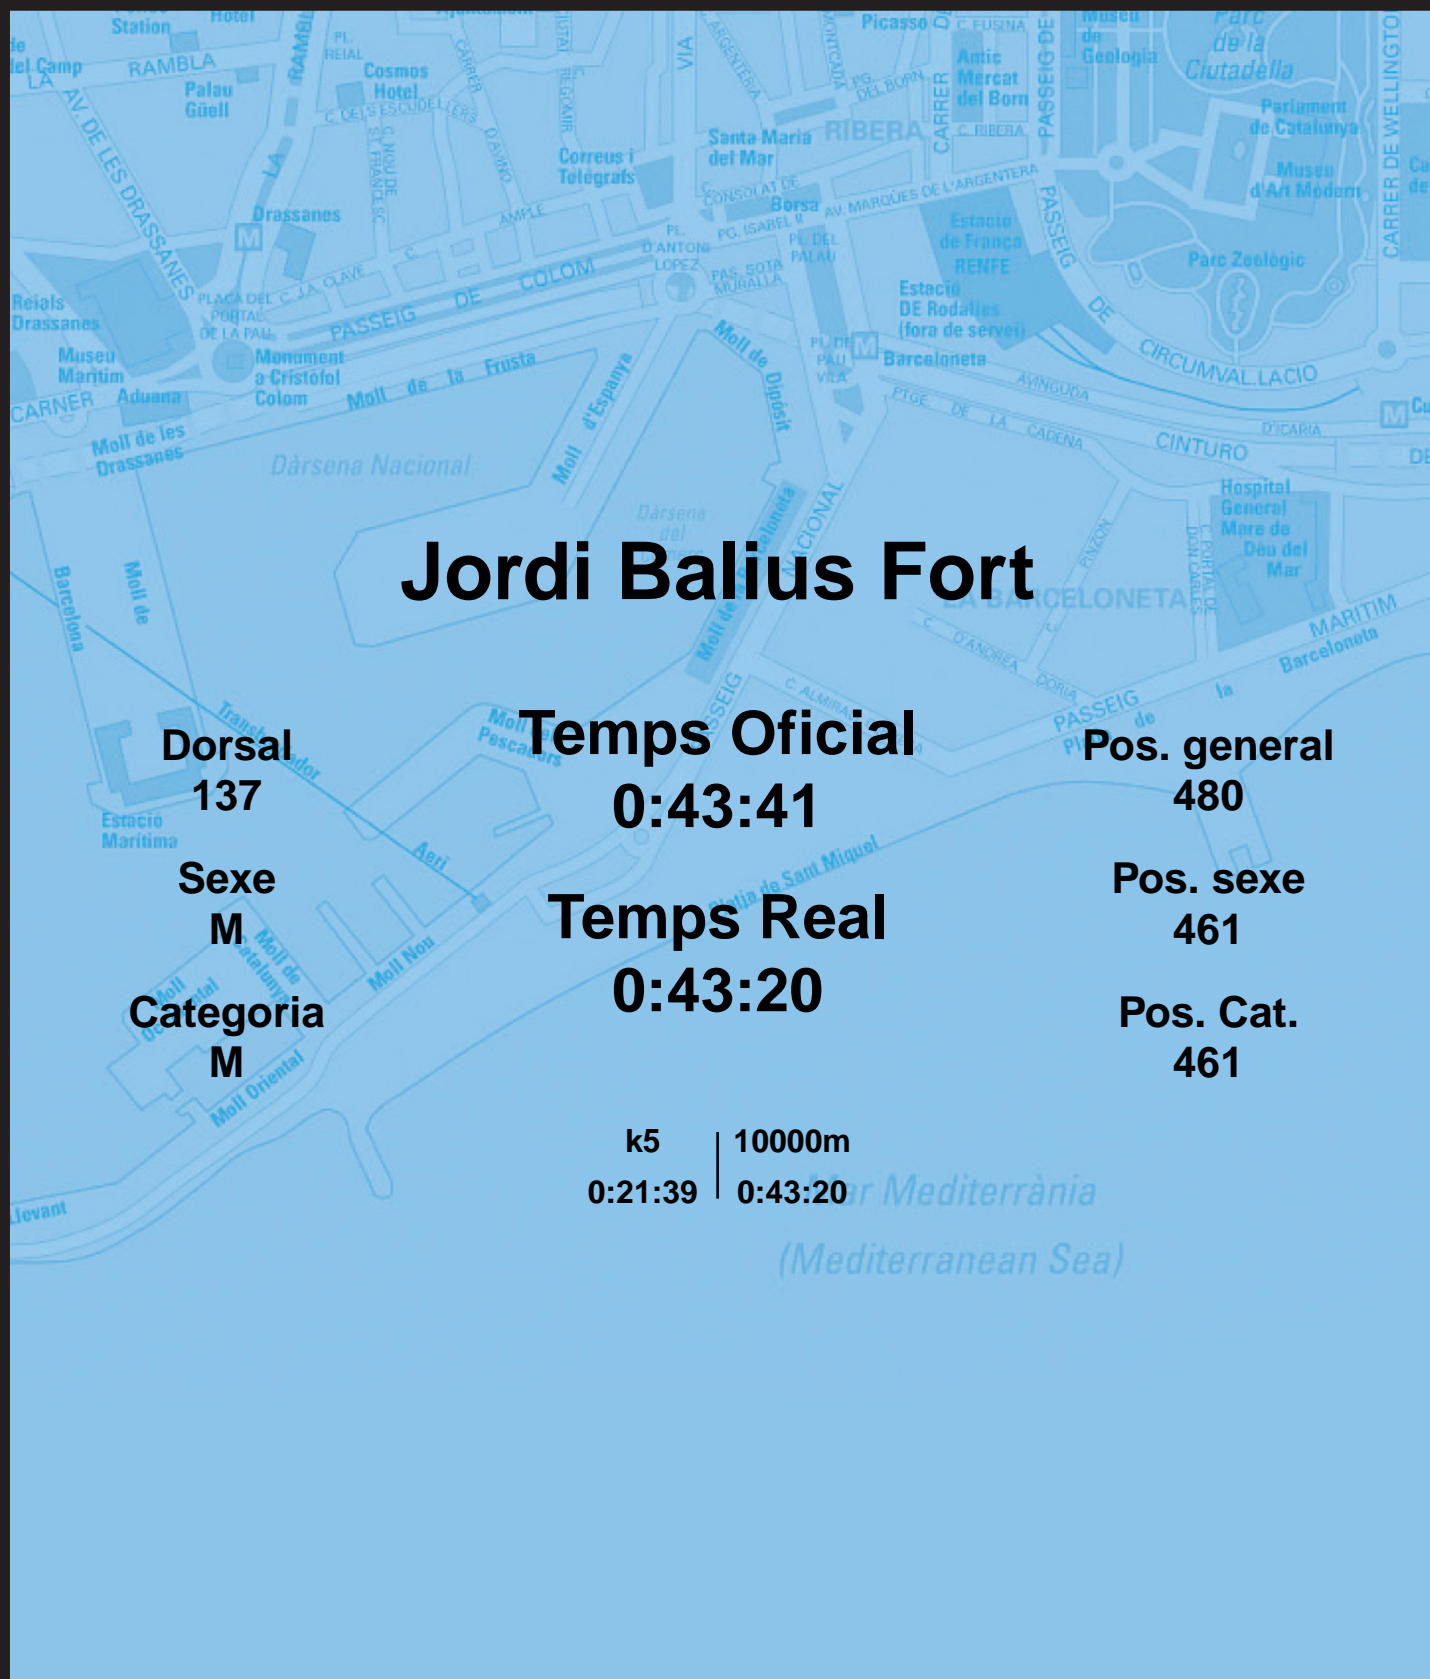

CORREBARRI

Suma't a la festa

16/10/2016

Ajuntament de
Barcelona

Jordi Balius Fort

Dorsal
137

Sexe
M

Categoria
M

Temps Oficial
0:43:41

Temps Real
0:43:20

k5 | 10000m
0:21:39 | 0:43:20

Pos. general
480

Pos. sexe
461

Pos. Cat.
461