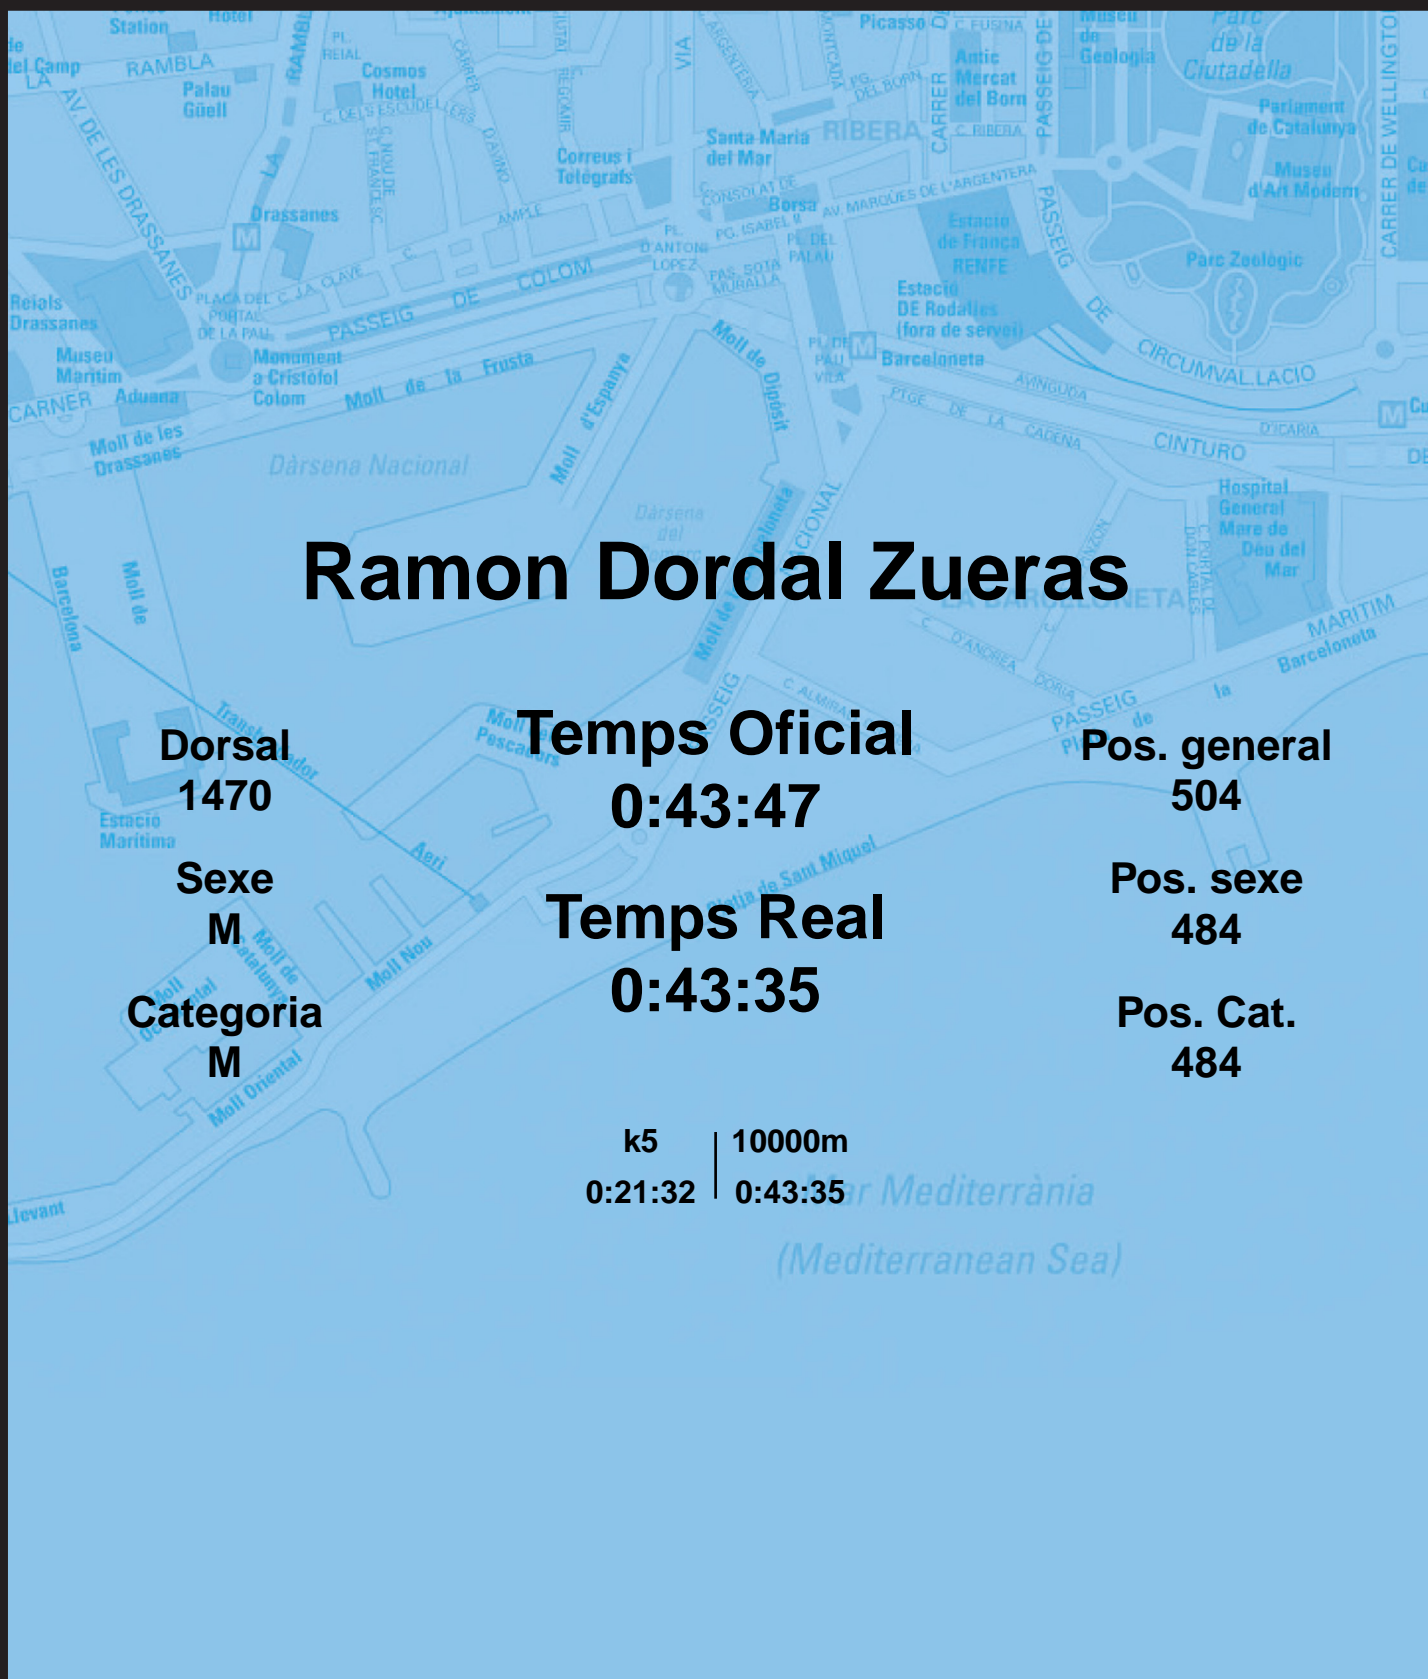

CORREBARRI

Suma't a la festa

16/10/2016

Ajuntament de
Barcelona

Ramon Dordal Zueras

Dorsal
1470

Sexe
M

Categoria
M

Temps Oficial
0:43:47

Temps Real
0:43:35

Pos. general
504

Pos. sexe
484

Pos. Cat.
484

k5 | 10000m
0:21:32 | 0:43:35

Mar Mediterrània
(Mediterranean Sea)