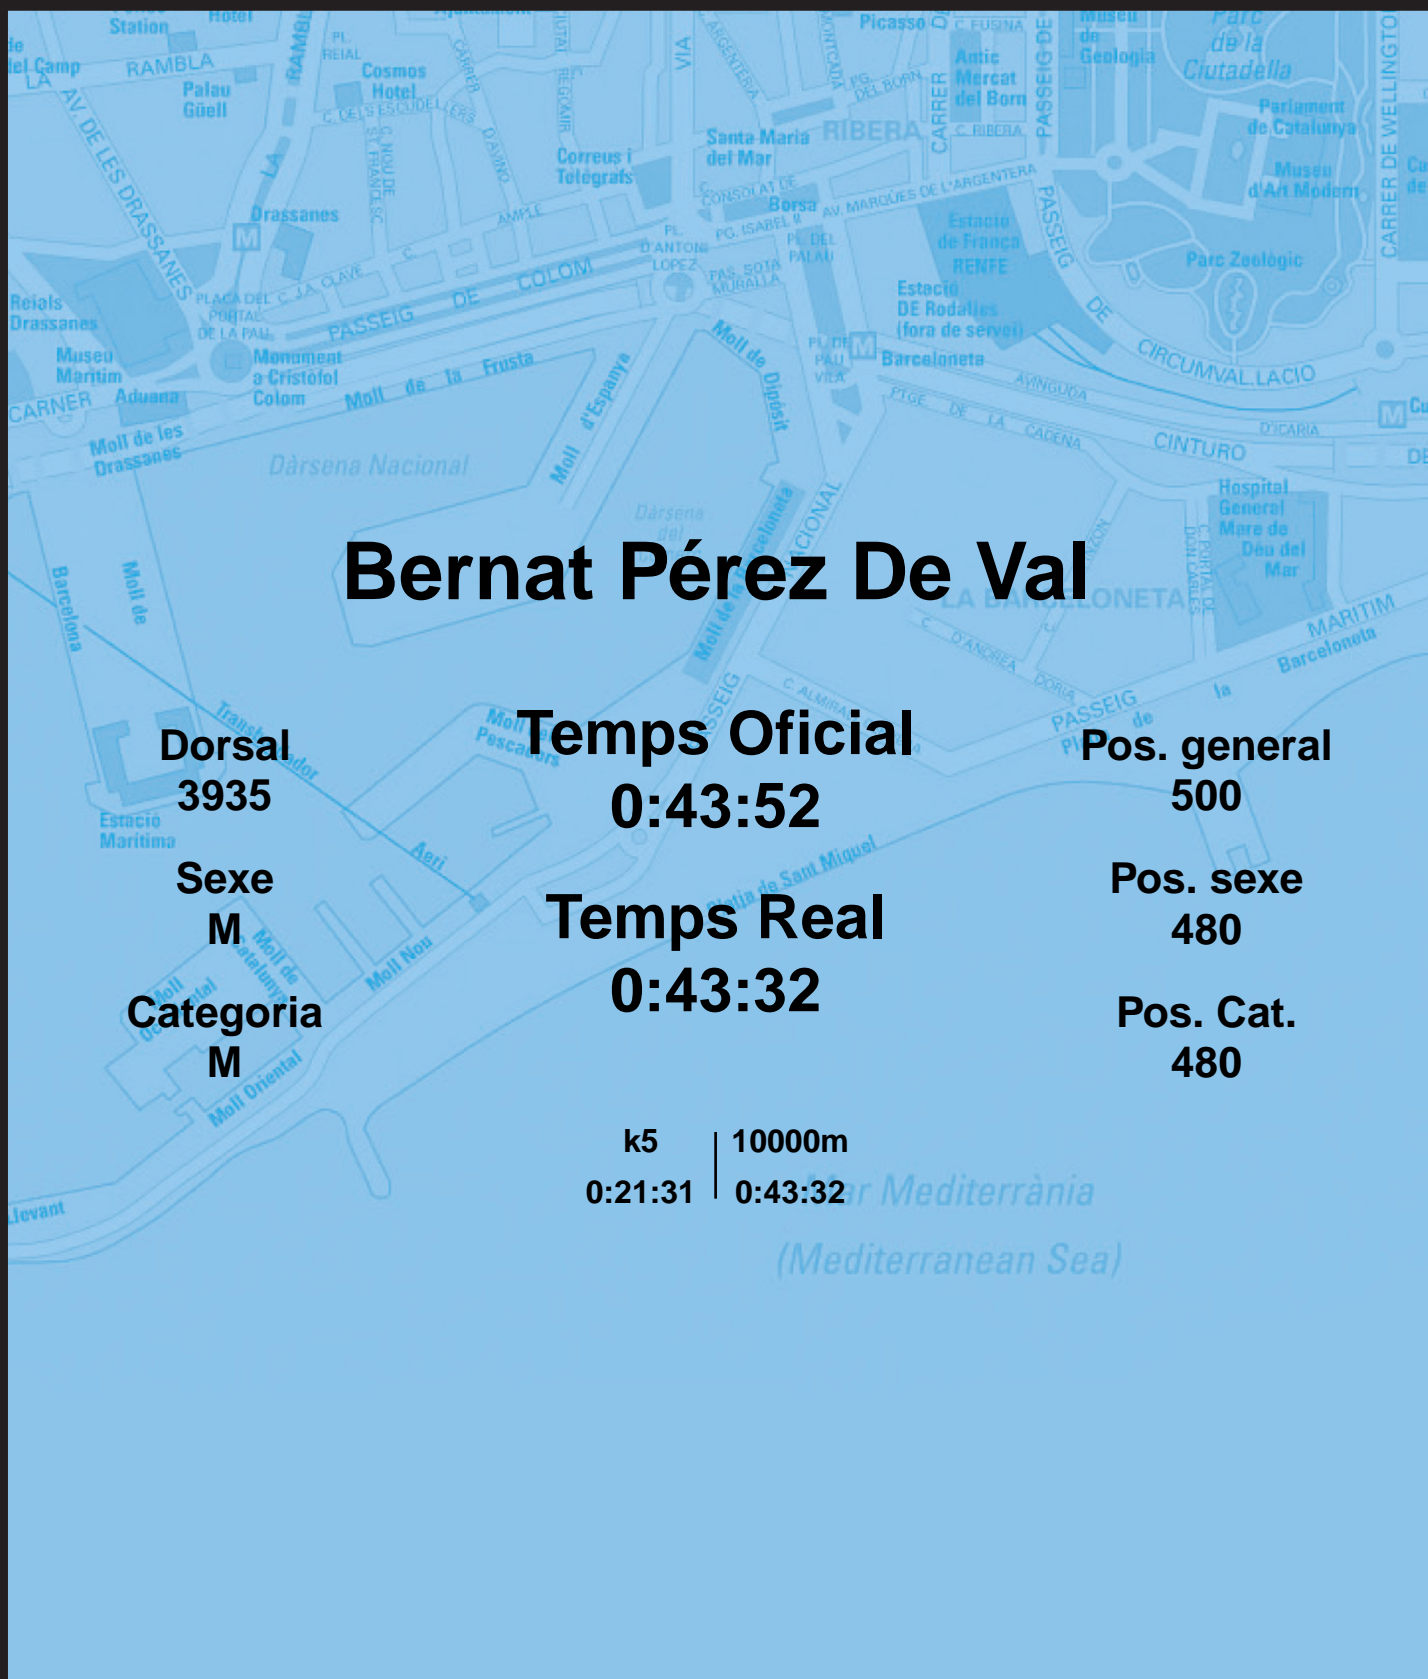

CORREBARRI

Suma't a la festa

16/10/2016

Ajuntament de
Barcelona

Bernat Pérez De Val

Dorsal
3935

Sexe
M

Categoria
M

Temps Oficial
0:43:52

Temps Real
0:43:32

Pos. general
500

Pos. sexe
480

Pos. Cat.
480

k5 | 10000m
0:21:31 | 0:43:32

Mar Mediterrània
(Mediterranean Sea)