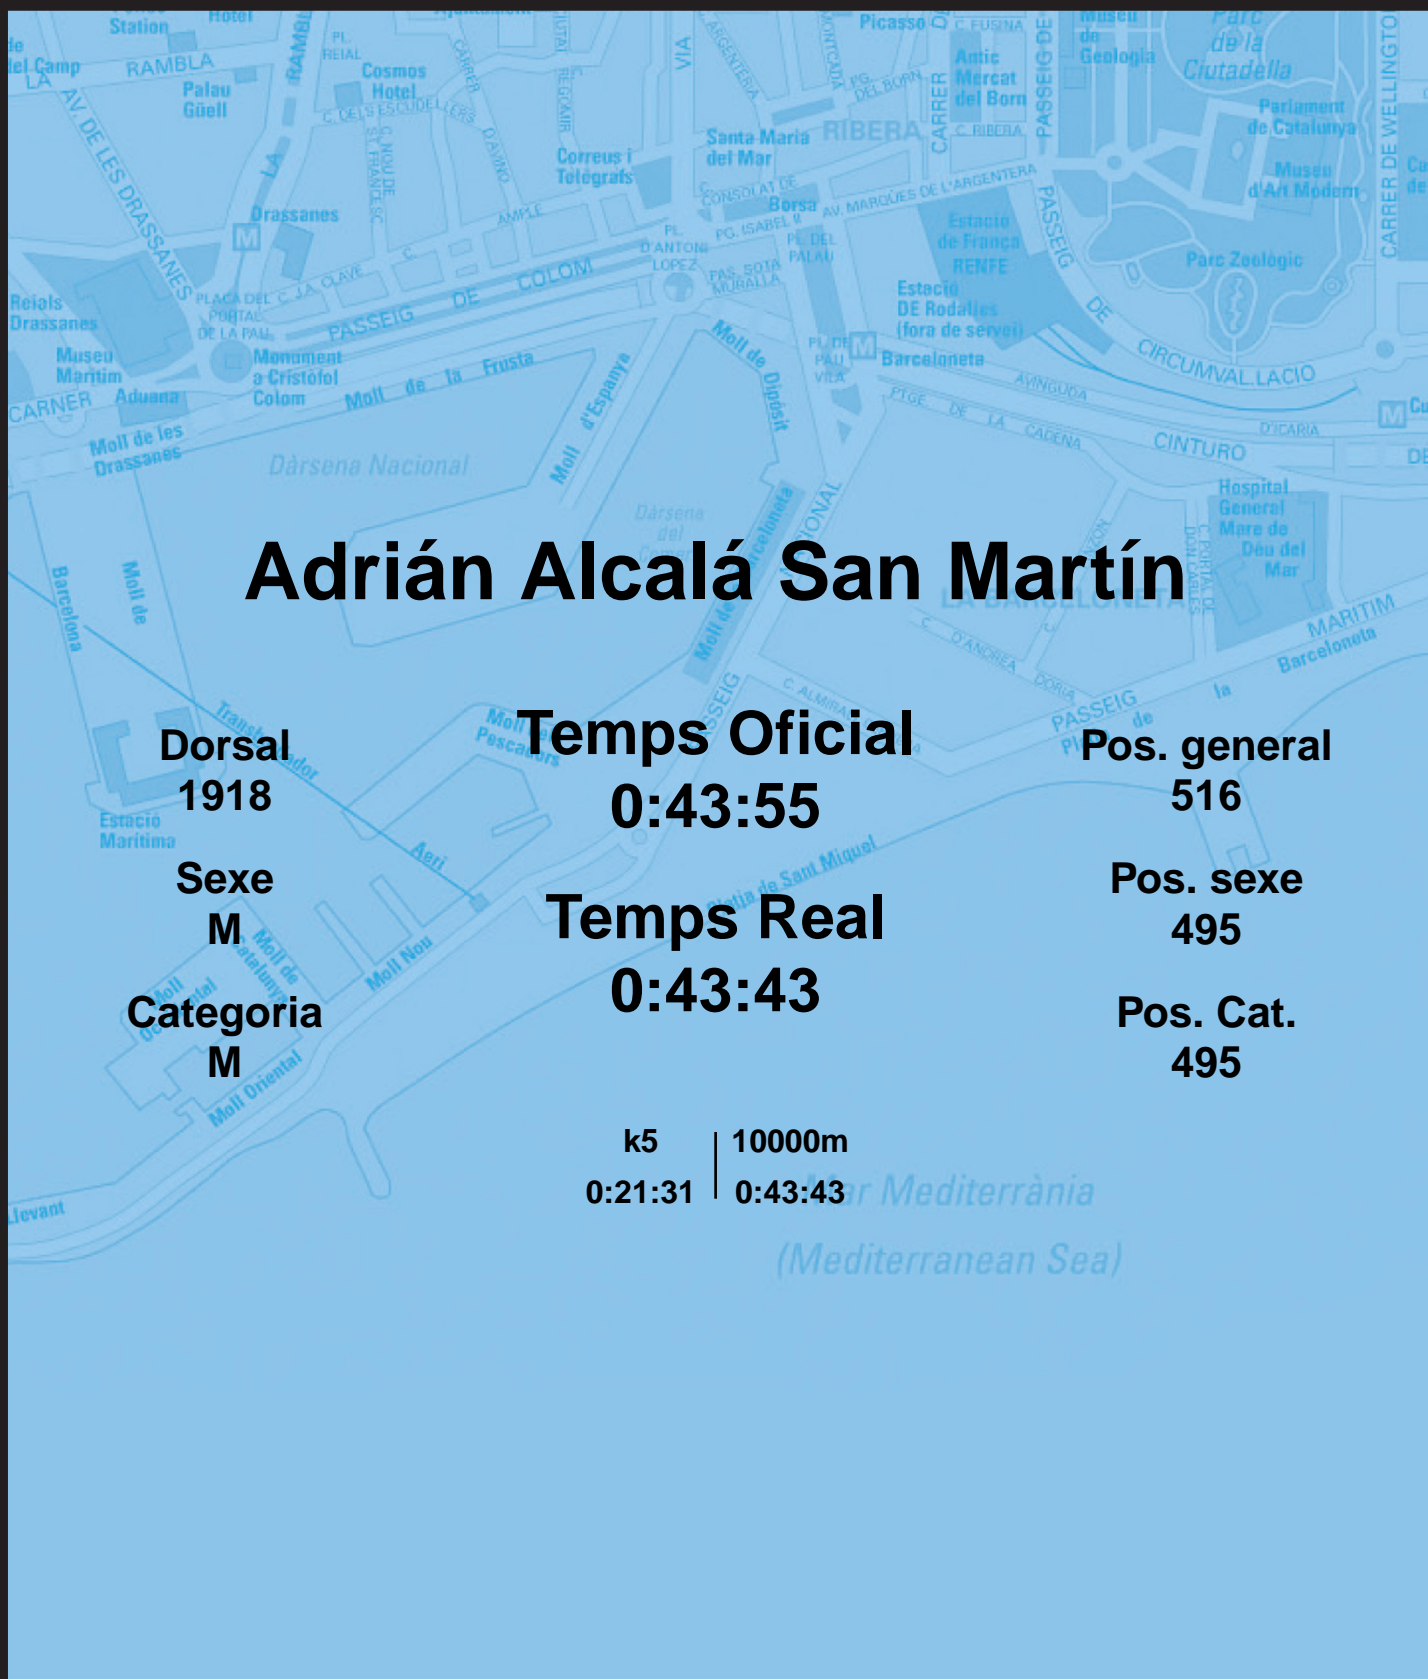

CORREBARRI

Suma't a la festa

16/10/2016

Ajuntament de Barcelona

Adrián Alcalá San Martín

Dorsal
1918

Sexe
M

Categoria
M

Temps Oficial
0:43:55

Temps Real
0:43:43

Pos. general
516

Pos. sexe
495

Pos. Cat.
495

k5 | 10000m
0:21:31 | 0:43:43

Mar Mediterrània
(Mediterranean Sea)