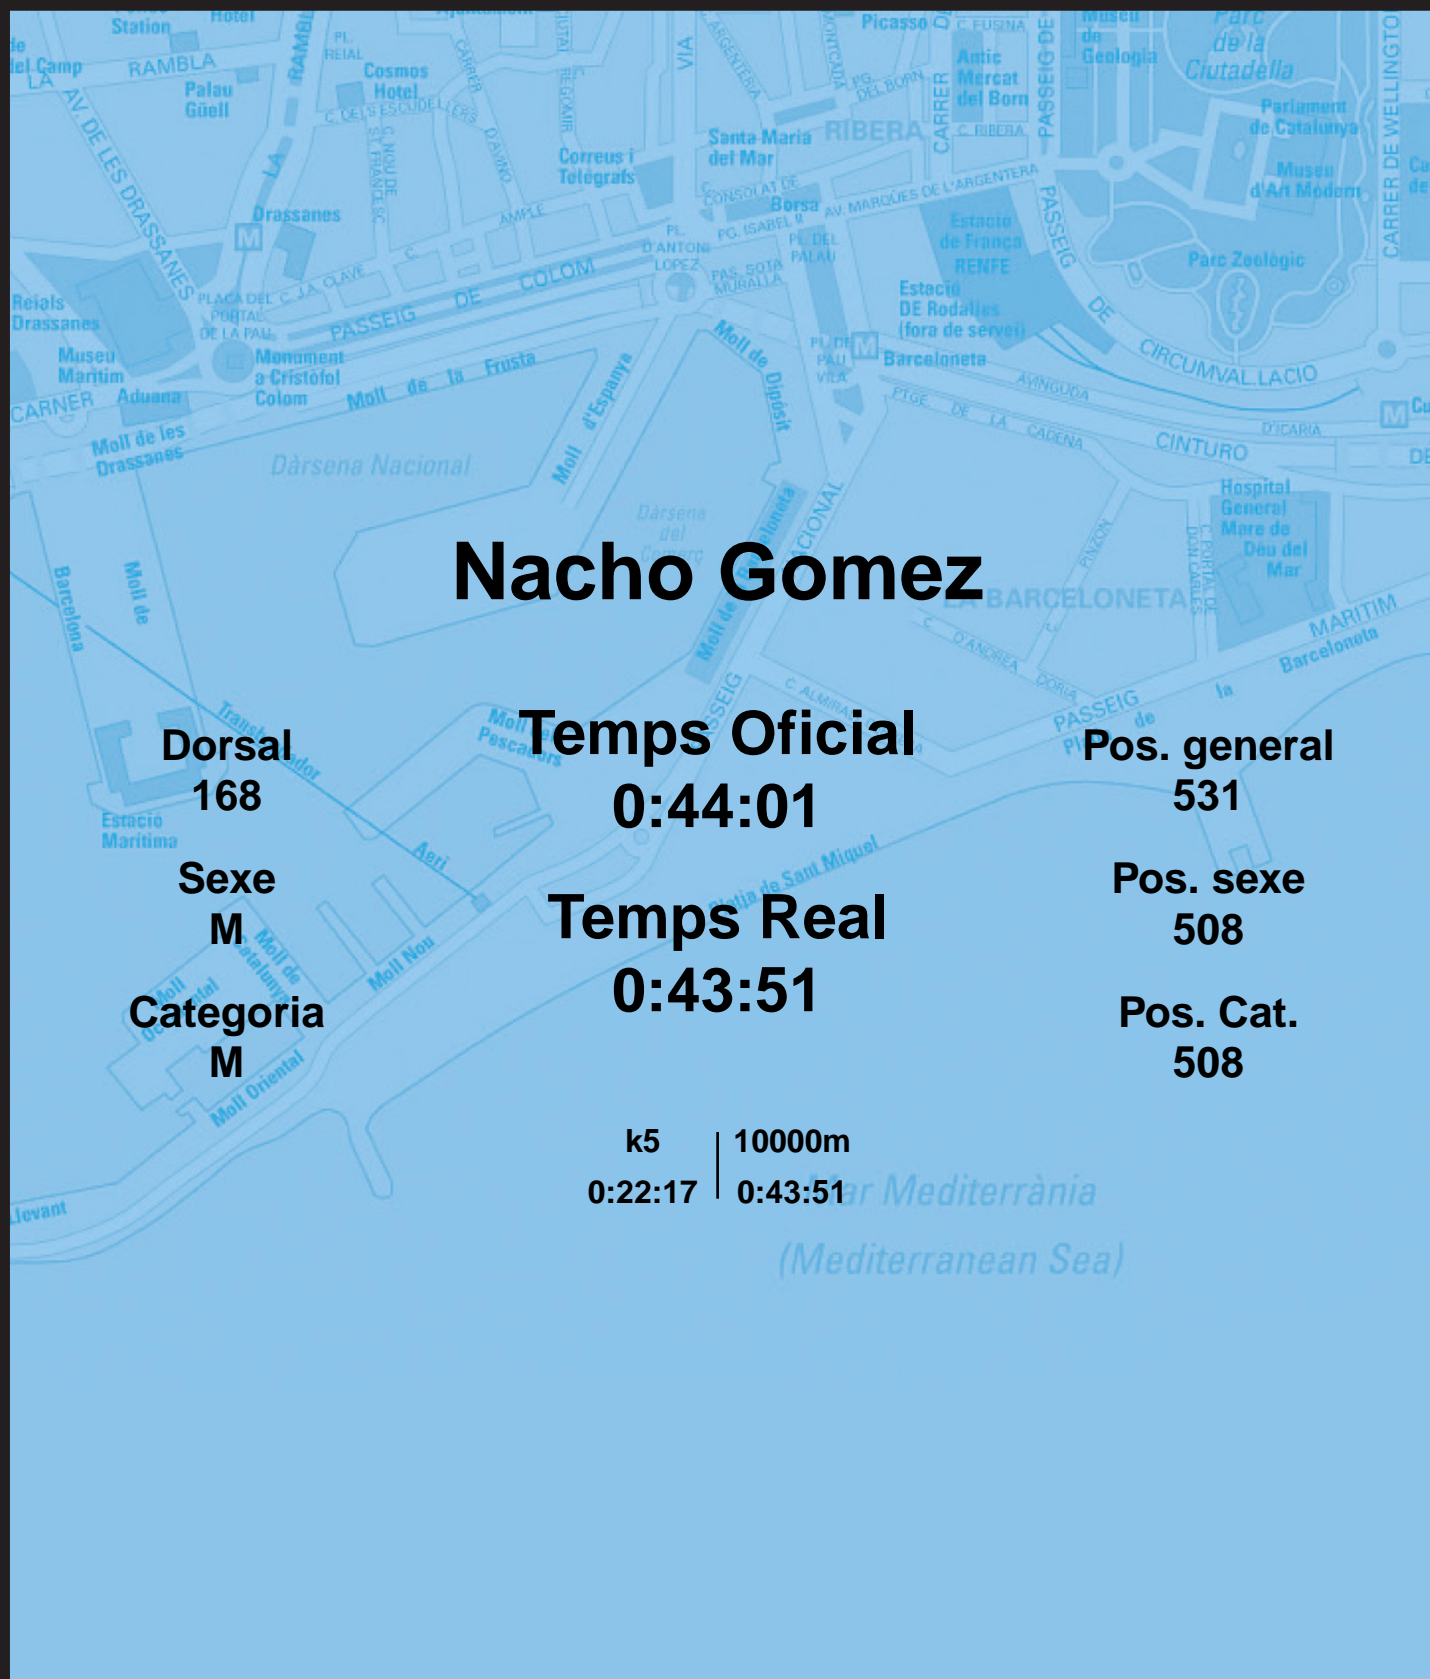

CORREBARRI

Suma't a la festa

16/10/2016

Ajuntament de
Barcelona

Nacho Gomez

Dorsal
168

Sexe
M

Categoria
M

Temps Oficial
0:44:01

Temps Real
0:43:51

Pos. general
531

Pos. sexe
508

Pos. Cat.
508

k5 | 10000m
0:22:17 | 0:43:51

Mar Mediterrània
(Mediterranean Sea)