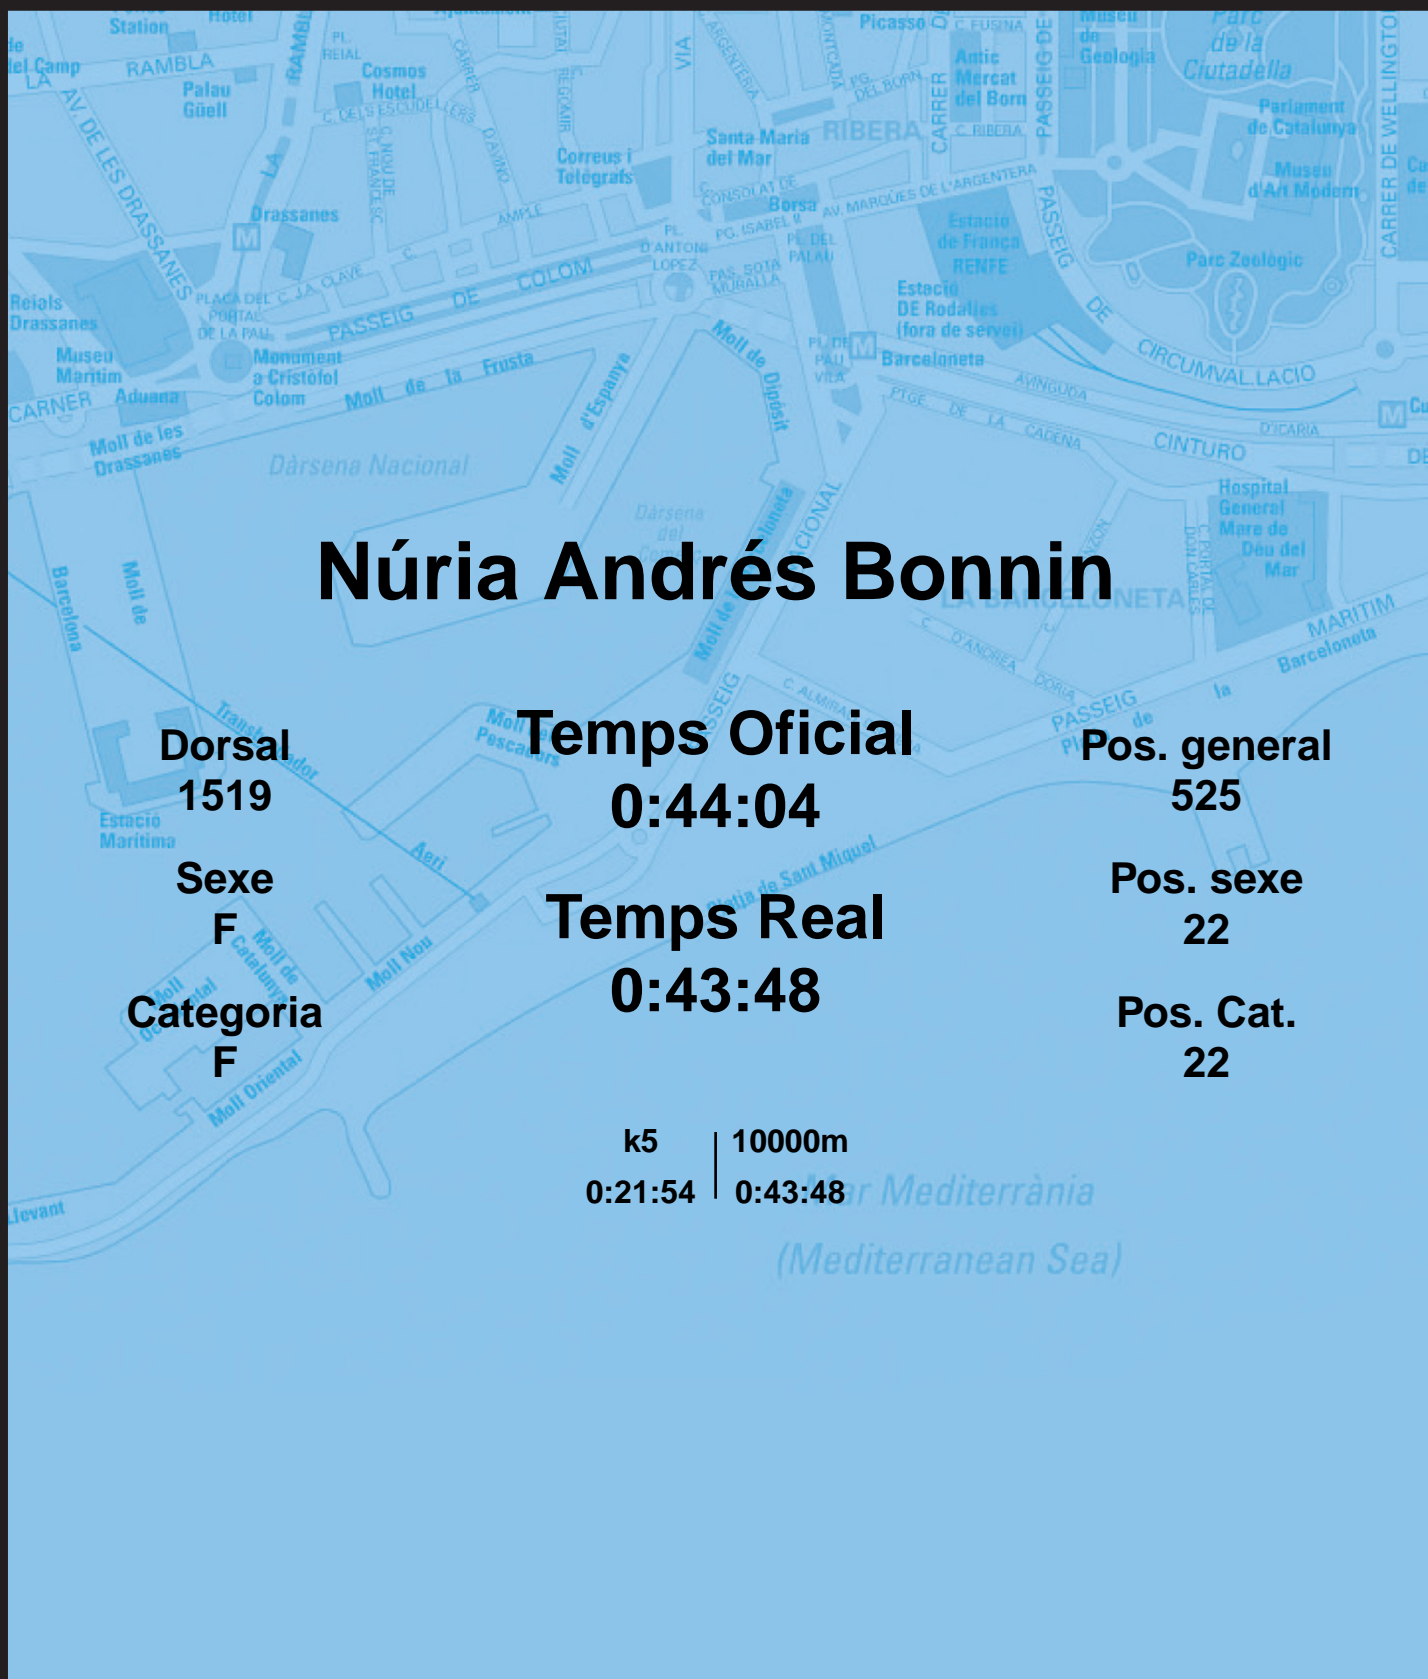

# CORREBARRI

Suma't a la festa

16/10/2016

Ajuntament de  
Barcelona

## Núria Andrés Bonnin

Dorsal  
1519

Sexe  
F

Categoria  
F

Temps Oficial  
0:44:04

Temps Real  
0:43:48

Pos. general  
525

Pos. sexe  
22

Pos. Cat.  
22

k5 | 10000m  
0:21:54 | 0:43:48

Mar Mediterrània  
(Mediterranean Sea)