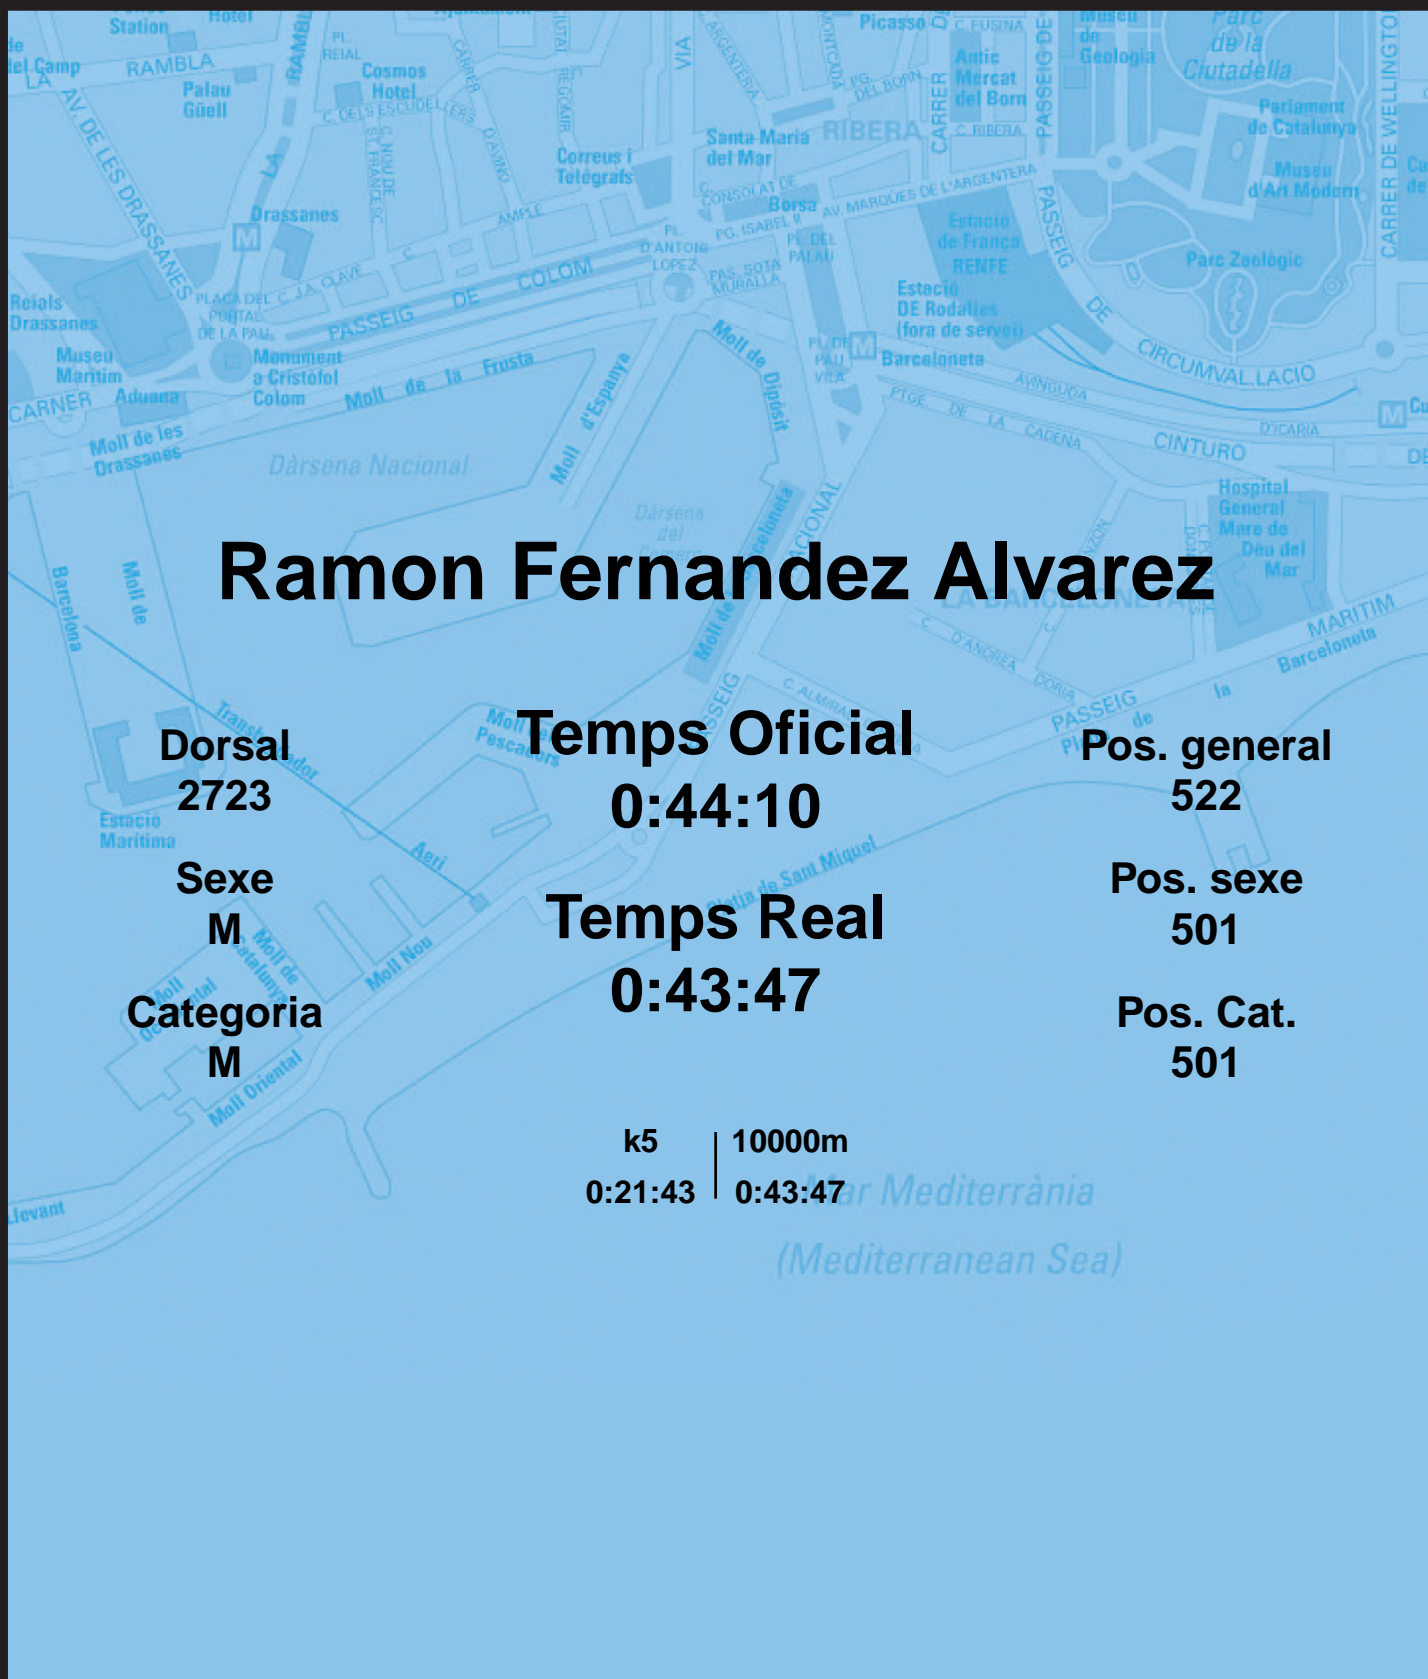

CORREBARRI

Suma't a la festa

16/10/2016

Ajuntament de
Barcelona

Ramon Fernandez Alvarez

Dorsal
2723

Sexe
M

Categoria
M

Temps Oficial
0:44:10

Temps Real
0:43:47

Pos. general
522

Pos. sexe
501

Pos. Cat.
501

k5 | 10000m
0:21:43 | 0:43:47

Mar Mediterrània
(Mediterranean Sea)