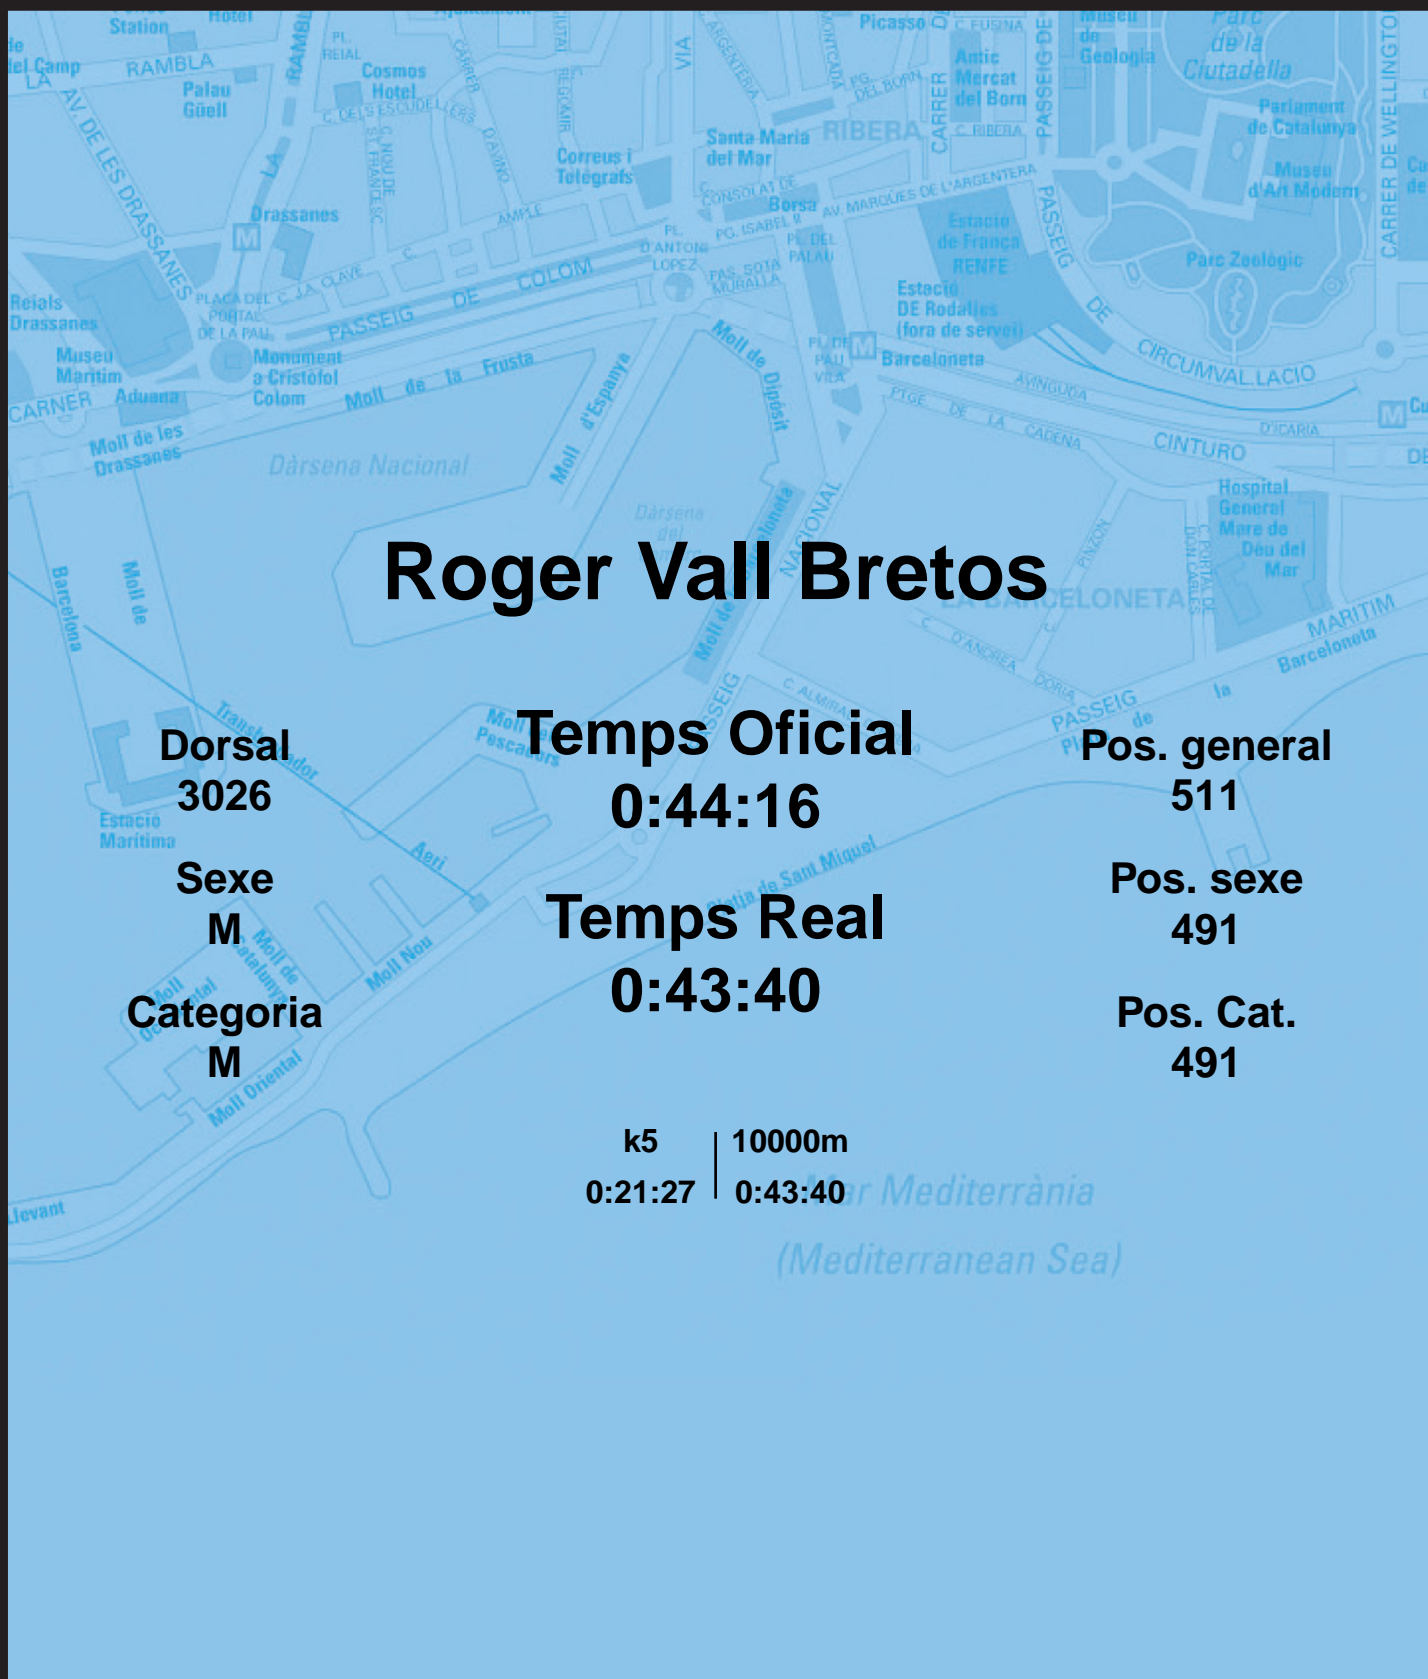

CORREBARRI

Suma't a la festa

16/10/2016

Ajuntament de Barcelona

Roger Vall Bretos

Dorsal
3026

Sexe
M

Categoria
M

Temps Oficial
0:44:16

Temps Real
0:43:40

Pos. general
511

Pos. sexe
491

Pos. Cat.
491

k5 | 10000m
0:21:27 | 0:43:40

Mar Mediterrània
(Mediterranean Sea)